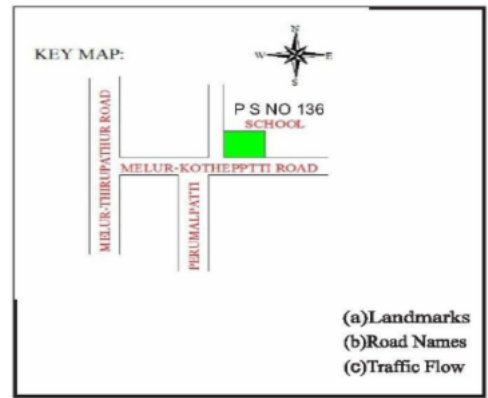

Key MAP View