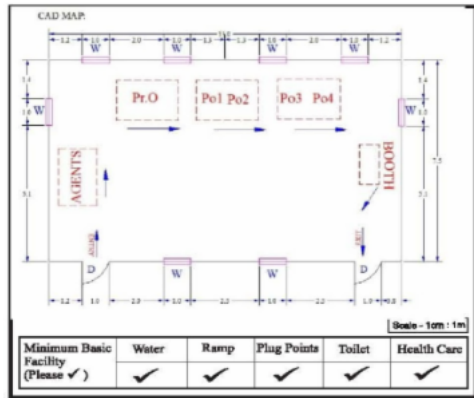

Google Map View

Polling Station Building Front View

Polling Station Front View

Cad View

Key MAP View

1 பெயர் : மகேஷ் தந்தை பெயர்: கட்டையன் வீட்டு எண் : 1 வயது : 35 பாலினம் : ஆண் Photo is available	YSO0418095	2 பெயர் : ராஜபுரீ தந்தை பெயர்: செல்வதுரை வீட்டு எண் : 01 வயது : 25 பாலினம் : பெண் Photo is available	YSO2187136	3 பெயர் : செல்லப்பாண்டி பி தந்தை பெயர்: பிச்சை மணி வீட்டு எண் : 1/77 வயது : 24 பாலினம் : ஆண் Photo is available	YSO2151124
4 பெயர் : இமயா கணவர் பெயர்: செல்லப்பாண்டி வீட்டு எண் : 1/77 வயது : 21 பாலினம் : பெண் Photo is available	YSO2380251	5 பெயர் : பிரியதர்ஷினி கணவர் பெயர்: மகரஜோதி வீட்டு எண் : 1-120 வயது : 24 பாலினம் : பெண் Photo is available	YSO2520096	6 பெயர் : நிவேதா கணவர் பெயர்: சுரேஷ் வீட்டு எண் : 1-833 வயது : 30 பாலினம் : பெண் Photo is available	YSO1037878
7 பெயர் : மருந்தன் தந்தை பெயர்: சுந்தர்ராஜன் வீட்டு எண் : 1E வயது : 61 பாலினம் : ஆண் Photo is available	YSO1791730	8 பெயர் : மாணிக்கம் தந்தை பெயர்: கருப்பையா வீட்டு எண் : 1E வயது : 54 பாலினம் : ஆண் Photo is available	YSO0658260	9 பெயர் : தமிழ் கணவர் பெயர்: மாணிக்கம் வீட்டு எண் : 1E வயது : 51 பாலினம் : பெண் Photo is available	YSO0658278
10 பெயர் : விஜயராஜன் தந்தை பெயர்: ஜெயபிரகாஷ் வீட்டு எண் : 1E வயது : 46 பாலினம் : ஆண் Photo is available	YSO0523159	11 பெயர் : வடிவேல் தந்தை பெயர்: கணபதி வீட்டு எண் : 1e வயது : 46 பாலினம் : ஆண் Photo is available	YSO0523506	12 பெயர் : ராஜராஜேஸ்வரி கணவர் பெயர்: ராமராஜபாண்டியன் வீட்டு எண் : 1E வயது : 45 பாலினம் : பெண் Photo is available	YSO1093194
13 பெயர் : திருமலைச்சாமி தந்தை பெயர்: மூக்கன் வீட்டு எண் : 1E வயது : 44 பாலினம் : ஆண் Photo is available	YSO1037720	14 பெயர் : கொடிமலர் கணவர் பெயர்: அன்னமுருகன் வீட்டு எண் : 1e வயது : 42 பாலினம் : பெண் Photo is available	YSO0523605	15 பெயர் : ராஜகோபால் தந்தை பெயர்: திருமலை வீட்டு எண் : 1E வயது : 42 பாலினம் : ஆண் Photo is available	YSO1037712
16 பெயர் : சரவணன் தந்தை பெயர்: பஞ்சவர்ணம் வீட்டு எண் : 1E வயது : 41 பாலினம் : ஆண் Photo is available	YSO1037498	17 பெயர் : லெட்சுமி கணவர் பெயர்: ராஜபாண்டி வீட்டு எண் : 1e வயது : 40 பாலினம் : பெண் Photo is available	YSO1038074	18 பெயர் : கண்ணன் தந்தை பெயர்: மொக்கலிங்கம் வீட்டு எண் : 1E வயது : 38 பாலினம் : ஆண் Photo is available	YSO0911073
# 19 பெயர் : அழகி மீனா சு கணவர் பெயர்: சுப்பிரமணி வீட்டு எண் : 1E வயது : 37 பாலினம் : பெண் Photo is available	YSO1037456	20 பெயர் : செல்வி தாயின் பெயர்: லெல்லப்பாண்டி வீட்டு எண் : 1E வயது : 37 பாலினம் : பெண் Photo is available	YSO1038058	21 பெயர் : ராமமூர்த்தி தந்தை பெயர்: மொக்கலிங்கம் வீட்டு எண் : 1E வயது : 36 பாலினம் : ஆண் Photo is available	YSO0911065
22 பெயர் : பாண்டியராஜன் தந்தை பெயர்: வேலுச்சாமி வீட்டு எண் : 1E வயது : 36 பாலினம் : ஆண் Photo is available	YSO0658658	23 பெயர் : நிவேதா தந்தை பெயர்: சிவலிங்கம் வீட்டு எண் : 1e வயது : 35 பாலினம் : பெண் Photo is available	YSO0523670	24 பெயர் : பாண்டிமீனா கணவர் பெயர்: மாணிக்கம் வீட்டு எண் : 1E வயது : 34 பாலினம் : பெண் Photo is available	YSO1093202
25 பெயர் : சண்முகநதி தந்தை பெயர்: நடுக்காட்டான் வீட்டு எண் : 1E வயது : 34 பாலினம் : பெண் Photo is available	YSO0911057	26 பெயர் : ஹேமா தந்தை பெயர்: விஜயன் வீட்டு எண் : 1E வயது : 33 பாலினம் : பெண் Photo is available	YSO0605287	27 பெயர் : இந்துஜா தந்தை பெயர்: முத்துராமன் வீட்டு எண் : 1E வயது : 33 பாலினம் : பெண் Photo is available	YSO0962167
28 பெயர் : உமாமகேஸ்வரி கணவர் பெயர்: பாலசுப்பிரமணியன் வீட்டு எண் : 1E வயது : 32 பாலினம் : பெண் Photo is available	YSO1037902	29 பெயர் : திகா இதரர் பெயர்: மூக்கன் வீட்டு எண் : 1E வயது : 32 பாலினம் : பெண் Photo is available	YSO1038066	30 பெயர் : கார்த்திகா தந்தை பெயர்: வீரபாண்டி வீட்டு எண் : 1E வயது : 30 பாலினம் : பெண் Photo is available	YSO1037944