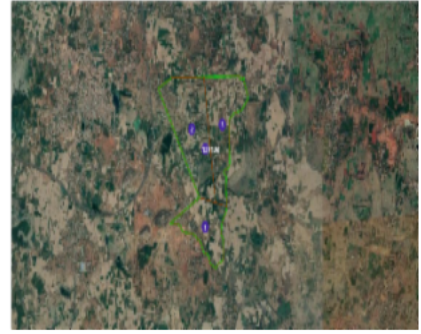

Google Map View