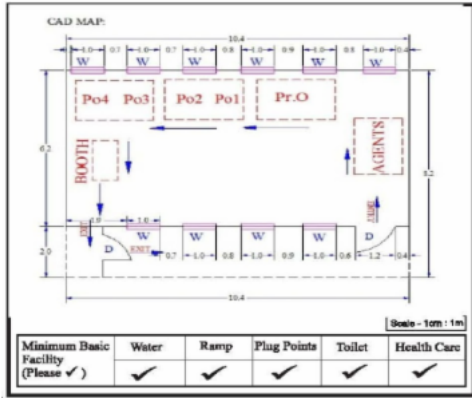

Google Map View

Polling Station Building Front View

Polling Station Front View

Cad View

Key MAP View

1 பெயர் : அழகு சுந்தரி கணவர் பெயர்: ராமகிருஷ்ணன் வீட்டு எண் : 1E வயது : 51 பாலினம் : பெண் Photo is available	DTY2008142	2 பெயர் : வீராயி கணவர் பெயர்: ராஜா வீட்டு எண் : 1E வயது : 45 பாலினம் : பெண் Photo is available	YSO0605444	3 பெயர் : இந்துமதி கணவர் பெயர்: இளங்கோ வீட்டு எண் : 1E வயது : 42 பாலினம் : பெண் Photo is available	YSO0658823
4 பெயர் : பிச்சைமணி தந்தை பெயர்: அய்யாவு வீட்டு எண் : 1E வயது : 41 பாலினம் : ஆண் Photo is available	YSO0658831	5 பெயர் : ரமேஷ் தந்தை பெயர்: பெரியசாமி வீட்டு எண் : 1E வயது : 41 பாலினம் : ஆண் Photo is available	YSO0873380	6 பெயர் : இலக்கியா கணவர் பெயர்: தினேஷ் வீட்டு எண் : 1E வயது : 35 பாலினம் : பெண் Photo is available	YSO1038199
7 பெயர் : அ நாகூரம்மாள் தந்தை பெயர்: கா அலாவுதீன் வீட்டு எண் : 1e வயது : 35 பாலினம் : பெண் Photo is available	YSO0776088	8 பெயர் : சதீஸ்குமார் தந்தை பெயர்: மாணிக்கம் வீட்டு எண் : 1e வயது : 34 பாலினம் : ஆண் Photo is available	YSO0523597	9 பெயர் : தமிழ் செல்வம் தந்தை பெயர்: உதயகுமார் வீட்டு எண் : 1E வயது : 33 பாலினம் : ஆண் Photo is available	YSO0873281
10 பெயர் : ரெனித்குமார் தந்தை பெயர்: ராஜதிலகம் வீட்டு எண் : 1E வயது : 33 பாலினம் : ஆண் Photo is available	YSO0775775	11 பெயர் : மீனாள் கணவர் பெயர்: மனோகரன் வீட்டு எண் : 1-E வயது : 54 பாலினம் : பெண் Photo is available	YSO0418756	12 பெயர் : அமுதா தந்தை பெயர்: வீரணன் வீட்டு எண் : 1-E வயது : 47 பாலினம் : பெண் Photo is available	YSO0418681
13 பெயர் : முகமது இஸ்மாயில் தந்தை பெயர்: பீர்முகமது வீட்டு எண் : 1-E வயது : 46 பாலினம் : ஆண் Photo is available	YSO0418806	14 பெயர் : கவிதா கணவர் பெயர்: மனோகரன் வீட்டு எண் : 1-E வயது : 45 பாலினம் : பெண் Photo is available	YSO0418491	15 பெயர் : பௌசியாபேகம் கணவர் பெயர்: முகமது இஸ்மாயில் வீட்டு எண் : 1-E வயது : 40 பாலினம் : பெண் Photo is available	YSO0418814
# 16 பெயர் : தமிழரசன் வீரானன் தந்தை பெயர்: வீரணன் வீட்டு எண் : 1-E வயது : 38 பாலினம் : ஆண் Photo is available	YSO0418673	17 பெயர் : கோமதி இதரர் பெயர்: ஜோதி வீட்டு எண் : 1-E வயது : 37 பாலினம் : பெண் Photo is available	YSO0418624	18 பெயர் : தவச்செல்வன் தந்தை பெயர்: உதயகுமார் வீட்டு எண் : 1-E வயது : 36 பாலினம் : ஆண் Photo is available	YSO0039305
19 பெயர் : பிரபாகரன் தந்தை பெயர்: திருமலை வீட்டு எண் : 1-E வயது : 35 பாலினம் : ஆண் Photo is available	YSO0418244	20 பெயர் : சந்திரசேகர் தந்தை பெயர்: ஜெயச்சந்திரன் வீட்டு எண் : 1-E வயது : 35 பாலினம் : ஆண் Photo is available	YSO0418509	21 பெயர் : வைதேகி கணவர் பெயர்: ரமேஷ் வீட்டு எண் : 1-E வயது : 35 பாலினம் : பெண் Photo is available	YSO0418483
22 பெயர் : வினோத்குமார் தாயின் பெயர்: தேவிகா வீட்டு எண் : 1-E வயது : 34 பாலினம் : ஆண் Photo is available	YSO0418350	23 பெயர் : ராமவேல் இதரர் பெயர்: மங்கையர்கரசி வீட்டு எண் : 1ஜி/43 வயது : 43 பாலினம் : ஆண் Photo is available	YSO2492825	24 பெயர் : மங்கையர்கரசி தந்தை பெயர்: ராமவேல் வீட்டு எண் : 1ஜி/43 வயது : 40 பாலினம் : பெண் Photo is available	YSO1130236
25 பெயர் : போதும்பொண்ணு கணவர் பெயர்: சுப்பையா வீட்டு எண் : 2 வயது : 38 பாலினம் : பெண் Photo is available	YSO1161975	26 பெயர் : சந்தோஷ் தந்தை பெயர்: குமார் வீட்டு எண் : 2/40 வயது : 22 பாலினம் : ஆண் Photo is available	YSO2369338	27 பெயர் : விமல்குமார் தந்தை பெயர்: சந்திரன் வீட்டு எண் : 2-57 வயது : 30 பாலினம் : ஆண் Photo is available	YSO1038447
28 பெயர் : பிரித்திகா தந்தை பெயர்: மலைச்சாமி நடராஜன் வீட்டு எண் : 3 வயது : 34 பாலினம் : பெண் Photo is available	YSO0775833	29 பெயர் : திவாகர் தந்தை பெயர்: பழனிச்சாமி வீட்டு எண் : 5/432 வயது : 25 பாலினம் : ஆண் Photo is available	RCX1649771	30 பெயர் : ஷாலினி ப தந்தை பெயர்: பழனிச்சாமி வீட்டு எண் : 5/432 வயது : 20 பாலினம் : பெண் Photo is available	YSO2484566