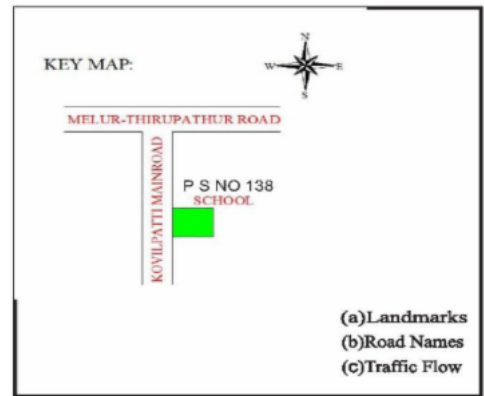

Key MAP View