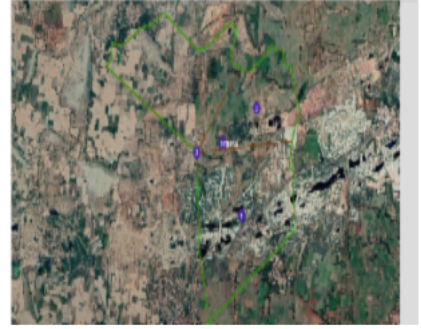

Google Map View