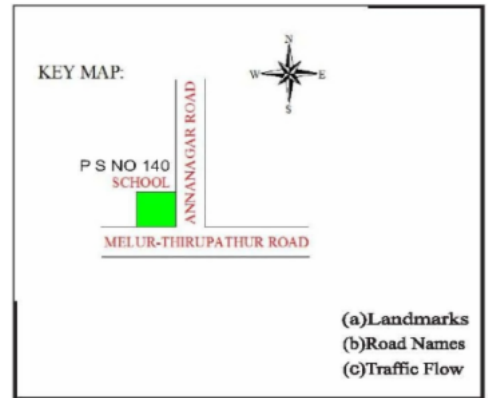

Key MAP View