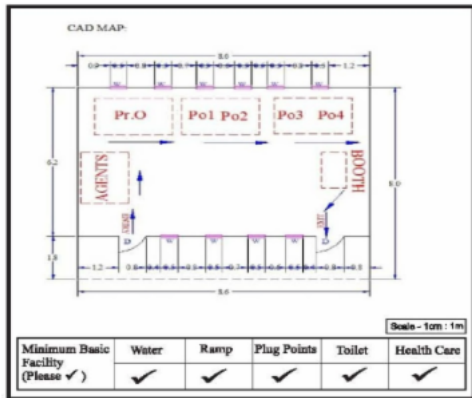

Google Map View

Polling Station Building Front View

Polling Station Front View

Cad View

Key MAP View

1 பெயர் : தேவி கணவர் பெயர்: மூக்கன் வீட்டு எண் : 1 வயது : 46 பாலினம் : பெண் Photo is available	YSO0829796	2 பெயர் : திவ்யா கணவர் பெயர்: விஜயராஜன் வீட்டு எண் : 1-11 வயது : 32 பாலினம் : பெண் Photo is available	YSO0963306	3 பெயர் : ஐஸ்வர்யா சி தந்தை பெயர்: சிவகுமார் வீட்டு எண் : 1/13 வயது : 20 பாலினம் : பெண் Photo is available	YSO2433126
4 பெயர் : ராஜுவல்லவன் தந்தை பெயர்: சதாசிவம் வீட்டு எண் : 1-25 வயது : 29 பாலினம் : ஆண் Photo is available	YSO1094044	# 5 பெயர் : சேது மாதவி சதீஸ்குமார் கணவர் பெயர்: சதீஸ்குமார் வீட்டு எண் : 1-37 வயது : 36 பாலினம் : பெண் Photo is available	YSO0963298	6 பெயர் : பிரதீபன் தந்தை பெயர்: பாலசுப்பிரமணியன் வீட்டு எண் : 1-85 வயது : 31 பாலினம் : ஆண் Photo is available	YSO1039130
7 பெயர் : ராஜா தந்தை பெயர்: பழனிச்சாமி வீட்டு எண் : 1/87 வயது : 27 பாலினம் : ஆண் Photo is available	YSO1402106	8 பெயர் : பெரியவர் தந்தை பெயர்: பெரியான் வீட்டு எண் : 1-89 வயது : 83 பாலினம் : ஆண் Photo is available	YSO0659268	9 பெயர் : பாண்டிச்செல்வம் தந்தை பெயர்: பாண்டி வீட்டு எண் : 1/105 வயது : 35 பாலினம் : ஆண் Photo is available	AXA1025386
10 பெயர் : செல்வராஜ் தந்தை பெயர்: வெள்ளச்சாமி வீட்டு எண் : 1-107 வயது : 30 பாலினம் : ஆண் Photo is available	YSO1039163	11 பெயர் : பனையம்மாள் தந்தை பெயர்: பழனி வீட்டு எண் : 1-110 வயது : 31 பாலினம் : பெண் Photo is available	YSO0963181	12 பெயர் : கருப்பாயி கணவர் பெயர்: சின்னக்கருப்பன் வீட்டு எண் : 1-111 வயது : 64 பாலினம் : பெண் Photo is available	YSO0605733
13 பெயர் : சுரேஷ் தந்தை பெயர்: பஞ்சு வீட்டு எண் : 1/121 வயது : 31 பாலினம் : ஆண் Photo is available	YSO2436731	14 பெயர் : அருவகம் மு கணவர் பெயர்: முனியசாமி வீட்டு எண் : 1/123 வயது : 41 பாலினம் : பெண் Photo is available	YSO2445328	15 பெயர் : மகேஷ் கணவர் பெயர்: சின்னக்கருப்பன் வீட்டு எண் : 1/131 வயது : 32 பாலினம் : பெண் Photo is available	YSO2264281
16 பெயர் : பவித்ரா தந்தை பெயர்: சுப்பிரமணியன் வீட்டு எண் : 1/134 வயது : 25 பாலினம் : பெண் Photo is available	TLV2163350	17 பெயர் : மனோஜ்ராஜ் பா தந்தை பெயர்: பாண்டிகுமார் ம வீட்டு எண் : 1/141 வயது : 24 பாலினம் : ஆண் Photo is available	YSO2529162	18 பெயர் : ரவீந்தரநாதன் தந்தை பெயர்: சண்முகம் வீட்டு எண் : 1-157 வயது : 58 பாலினம் : ஆண் Photo is available	YSO0911115
19 பெயர் : சஸ்மீஸ்வரி கணவர் பெயர்: ரவீந்தரநாதன் வீட்டு எண் : 1-157 வயது : 48 பாலினம் : பெண் Photo is available	YSO0911107	20 பெயர் : ஸ்ரீ சுகேஷ் மு தந்தை பெயர்: முத்துக்குமார் மு வீட்டு எண் : 1/158 வயது : 19 பாலினம் : ஆண் Photo is available	YSO2516979	21 பெயர் : மகாலெட்சுமி தந்தை பெயர்: செல்வராஜ் வீட்டு எண் : 1/161 வயது : 31 பாலினம் : பெண் Photo is available	YSO0948133
22 பெயர் : கண்ணன் தந்தை பெயர்: அம்பலம் வீட்டு எண் : 1-163 வயது : 45 பாலினம் : ஆண் Photo is available	YSO0919266	23 பெயர் : போது தந்தை பெயர்: அம்மாசி வீட்டு எண் : 1/235 வயது : 30 பாலினம் : பெண் Photo is available	YSO1027358	24 பெயர் : பனையன் தந்தை பெயர்: சின்னக்கருப்பன் வீட்டு எண் : 1-239 வயது : 48 பாலினம் : ஆண் Photo is available	YSO0605741
25 பெயர் : சும்தி கணவர் பெயர்: பனையன் வீட்டு எண் : 1-239 வயது : 46 பாலினம் : பெண் Photo is available	YSO0605758	26 பெயர் : ஐஸ்வர்யா தந்தை பெயர்: முருகன் வீட்டு எண் : 1/281 வயது : 28 பாலினம் : பெண் Photo is available	TWT3679768	27 பெயர் : சேவகமூர்த்தி தந்தை பெயர்: கருப்பணன் வீட்டு எண் : 1/358 வயது : 54 பாலினம் : ஆண் Photo is available	DTY3109592
28 பெயர் : சரவணாதேவி கணவர் பெயர்: சேவகமூர்த்தி வீட்டு எண் : 1/358 வயது : 48 பாலினம் : பெண் Photo is available	DTY2477339	29 பெயர் : ரத்திகா தாயின் பெயர்: உமா வீட்டு எண் : 1/358 வயது : 29 பாலினம் : பெண் Photo is available	WBV1403294	30 பெயர் : பாலு தந்தை பெயர்: ராசு வீட்டு எண் : 1/367 வயது : 57 பாலினம் : ஆண் Photo is available	DTY3524766