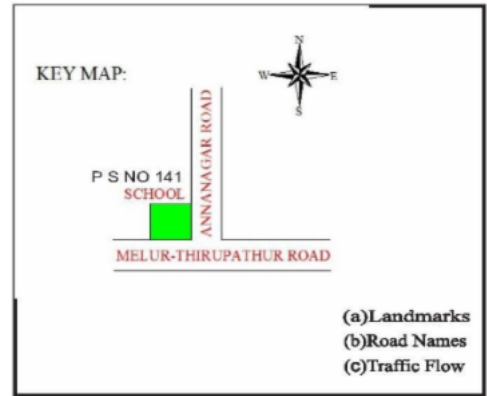

Cad View

Key MAP View