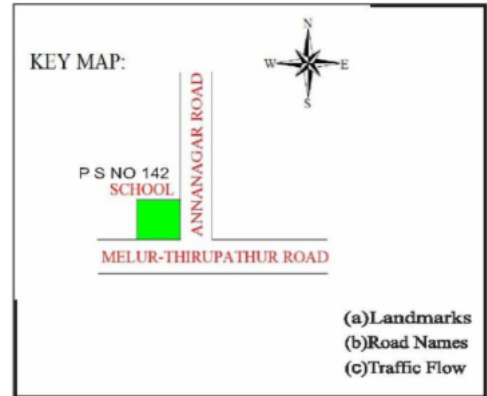

Key MAP View