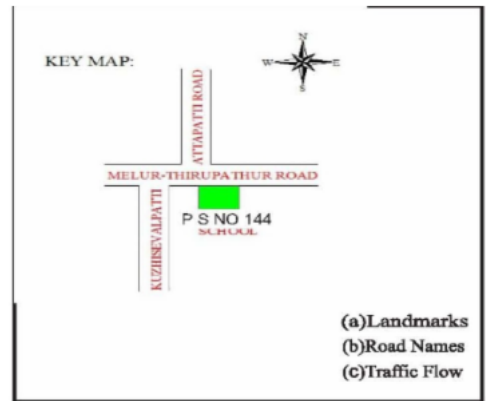

Key MAP View