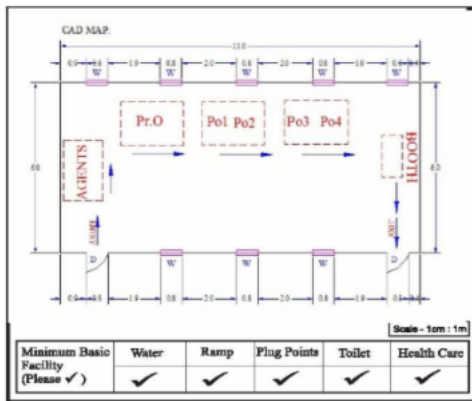

Google Map View

Polling Station Building Front View

Polling Station Front View

Cad View

Key MAP View

1 பெயர் : ஆரியகண்ணு தந்தை பெயர் : வீரணன் வீட்டு எண் : 1-1 வயது : 66 பாலினம் : ஆண்	DTY2463511 Photo is available	2 பெயர் : ரதிப்பிரபா கணவர் பெயர் : ஆண்டிச்சாமி வீட்டு எண் : 1-1 வயது : 42 பாலினம் : பெண்	YSO0041962 Photo is available	3 பெயர் : தினேஷ் தந்தை பெயர் : முருகேசன் வீட்டு எண் : 1-3D வயது : 27 பாலினம் : ஆண்	YSO1270552 Photo is available
4 பெயர் : நித்யாபாண்டி கணவர் பெயர் : மூர்த்தி வீட்டு எண் : 1-4A வயது : 39 பாலினம் : பெண்	YSO0660555 Photo is available	5 பெயர் : தினேஷ் பாண்டியன் தெ தாயின் பெயர் : இந்திரா வீட்டு எண் : 1-4A வயது : 32 பாலினம் : ஆண்	YSO0964932 Photo is available	6 பெயர் : விக்னேஷ்பாண்டியன் தாயின் பெயர் : இந்திரா வீட்டு எண் : 1-4A வயது : 31 பாலினம் : ஆண்	YSO0965178 Photo is available
7 பெயர் : பிரபாகரன் தந்தை பெயர் : அறுலுக்கம் வீட்டு எண் : 1-5 வயது : 39 பாலினம் : ஆண்	YSO0778670 Photo is available	8 பெயர் : மாணிக்கம் தந்தை பெயர் : பாலசுப்பிரமணியன் வீட்டு எண் : 1-6 வயது : 61 பாலினம் : ஆண்	YSO0041830 Photo is available	9 பெயர் : கண்ணன் தந்தை பெயர் : அரசப்பன் வீட்டு எண் : 1-6 வயது : 45 பாலினம் : ஆண்	YSO0660423 Photo is available
10 பெயர் : பாண்டிச்செல்வம் தந்தை பெயர் : மாணிக்கம் வீட்டு எண் : 1/6 வயது : 21 பாலினம் : ஆண்	YSO2408037 Photo is available	11 பெயர் : முருகன் தந்தை பெயர் : சேதுராமன் வீட்டு எண் : 1-7 வயது : 48 பாலினம் : ஆண்	DTY1442854 Photo is available	12 பெயர் : அபிநயா தந்தை பெயர் : முருகன் வீட்டு எண் : 1/7 வயது : 20 பாலினம் : ஆண்	YSO2405066 Photo is available
13 பெயர் : ரமேஷ் தந்தை பெயர் : சுப்பையா வீட்டு எண் : 1-8 வயது : 34 பாலினம் : ஆண்	YSO0660696 Photo is available	14 பெயர் : சந்தோஷ்குமார் தந்தை பெயர் : மணி வீட்டு எண் : 1-9 வயது : 39 பாலினம் : ஆண்	YSO0041970 Photo is available	15 பெயர் : வினோத்குமார் தந்தை பெயர் : மணி வீட்டு எண் : 1-9 வயது : 38 பாலினம் : ஆண்	YSO0041988 Photo is available
16 பெயர் : அவயகுரு தந்தை பெயர் : கருப்பையா வீட்டு எண் : 1-11B வயது : 31 பாலினம் : ஆண்	YSO0873794 Photo is available	17 பெயர் : ஜீவநேசகுரு தந்தை பெயர் : கருப்பையா வீட்டு எண் : 1-11B வயது : 29 பாலினம் : ஆண்	YSO1094408 Photo is available	18 பெயர் : ரூபாஜெயந்தி கணவர் பெயர் : செந்தில்குமார் வீட்டு எண் : 1-13 வயது : 37 பாலினம் : பெண்	YSO0041863 Photo is available
19 பெயர் : சுரேஷ் தந்தை பெயர் : சுப்பையா வீட்டு எண் : 1-14 வயது : 34 பாலினம் : ஆண்	YSO0660670 Photo is available	20 பெயர் : ஆனந்த் தந்தை பெயர் : ஆறுமுகம் வீட்டு எண் : 1-14 வயது : 32 பாலினம் : ஆண்	YSO0778746 Photo is available	21 பெயர் : செல்லையா தந்தை பெயர் : பாலாண்டி வீட்டு எண் : 1-15 வயது : 69 பாலினம் : ஆண்	YSO0041822 Photo is available
#2 22 பெயர் : அருள்தேவி ராமையா கணவர் பெயர் : ராமசுப்பிரமணியன் வீட்டு எண் : 1-16 வயது : 56 பாலினம் : பெண்	YSO0964965 Photo is available	23 பெயர் : ஓவியம் கணவர் பெயர் : மாணிக்கம் வீட்டு எண் : 1-16 வயது : 50 பாலினம் : பெண்	DTY2462968 Photo is available	24 பெயர் : வெங்கடேசன் தந்தை பெயர் : பாலசுப்பிரமணியன் வீட்டு எண் : 1/16 வயது : 48 பாலினம் : ஆண்	YSO1312958 Photo is available
25 பெயர் : கதிரேசன் தந்தை பெயர் : கருப்பன் வீட்டு எண் : 1-16B வயது : 59 பாலினம் : ஆண்	YSO0873802 Photo is available	26 பெயர் : பிரபு தந்தை பெயர் : கதிரேசன் வீட்டு எண் : 1/16B வயது : 24 பாலினம் : ஆண்	YSO2192771 Photo is available	27 பெயர் : அழகம்மாள் கணவர் பெயர் : மணி வீட்டு எண் : 1-17 வயது : 71 பாலினம் : பெண்	YSO1771245 Photo is available
28 பெயர் : தமிழ்ச்செல்வி கணவர் பெயர் : கருப்பன் வீட்டு எண் : 1-17 வயது : 40 பாலினம் : பெண்	YSO0965194 Photo is available	29 பெயர் : பஞ்சவர்ணம் கணவர் பெயர் : பாண்டி வீட்டு எண் : 1-18 வயது : 61 பாலினம் : பெண்	YSO1771252 Photo is available	30 பெயர் : சூரியா காந்தி கணவர் பெயர் : பிரபு தேவன் வீட்டு எண் : 1/18 வயது : 28 பாலினம் : பெண்	YSO2366862 Photo is available