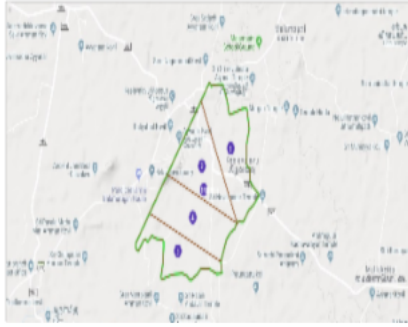

2. பாகத்தின் விவரங்கள் மற்றும் வாக்குச்சாவடிக்கான பரப்பளவு

இந்த பாகத்தில், பாகத்தின் கீழ் வரும் பிரிவின் எண் மற்றும் பெயர்

- 1-கீழவளவு (வ.கி) மற்றும் கீழவளவு (உ), குழிச்சேவல்பட்டி வார்டு 2
- 2-கீழவளவு (வ.கி) குழிச்சேவல்பட்டி (உ), குழிச்சேவல்பட்டி வார்டு 1
- 3-கீழவளவு (வ.கி) குழிச்சேவல்பட்டி (உ), குழிச்சேவல்பட்டி வார்டு 2
- 4-கீழவளவு (வ.கி) குழிச்சேவல்பட்டி (உ), குழிச்சேவல்பட்டி வார்டு 8

முக்கிய நகரம்/கிராமம் வார்டு	: கீழவளவு
அஞ்சல் அலுவலகம்	: கீழவளவு
காவல் நிலையம்	: கீழவளவு
பஞ்சாயத்து வட்டம்	: கீழவளவு
கோட்டம்	: மேலூர்
மாவட்டம்	: மேலூர்
அஞ்சல் குறியீட்டு எண்	: 625102

3. வாக்குச் சாவடியின் விவரங்கள்

வாக்குச் சாவடியின் எண் மற்றும் பெயர் : 153 - ஊராட்சி ஒன்றிய ஆரம்பப்பள்ளி, கிழக்கு பகுதி வடக்கு தெற்கு கட்டிடம் தெற்கு பக்க அறை கிழக்கு பகுதி வச்சாம்பட்டி-625102 வாக்குச் சாவடியின் முகவரி : ஊராட்சி ஒன்றிய ஆரம்பப்பள்ளி,, வச்சாம்பட்டி-625102	வாக்குச் சாவடியின் வகைப்பாடு (ஆண்/பெண்/பொது) துணை வாக்குச் சாவடிகளின் எண்ணிக்கை :	பொது 0
---	--	----------------------

4. வாக்காளர்களின் எண்ணிக்கை

தொடங்கும் வரிசை எண்	முடியும் வரிசை எண்.	நிகர வாக்காளர்களின் எண்ணிக்கை			
		ஆண்	பெண்	மூன்றாம் பாலினம்	மொத்தம்
1	760	361	398	0	759

கையொப்பம்

Nazri Naksha

Google Map View

Polling Station Building Front View