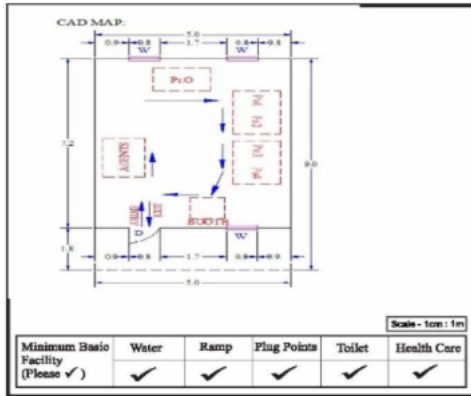

Cad View

Key MAP View