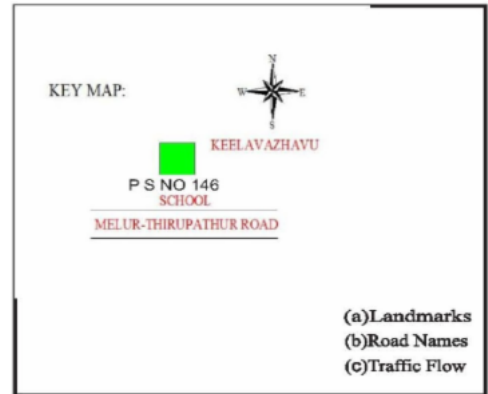

கையொப்பம்

Nazri Naksha

Google Map View

Polling Station Building Front View

Polling Station Front View

Cad View

Key MAP View

சட்டமன்றத் தொகுதியின் எண் மற்றும் பெயர் : 188-மேலூர் பிரிவு எண் மற்றும் பெயர் 1-கீழவளவு (வ.கி) மற்றும் கீழவளவு (ஊ), கீழவளவு வார்டு 2