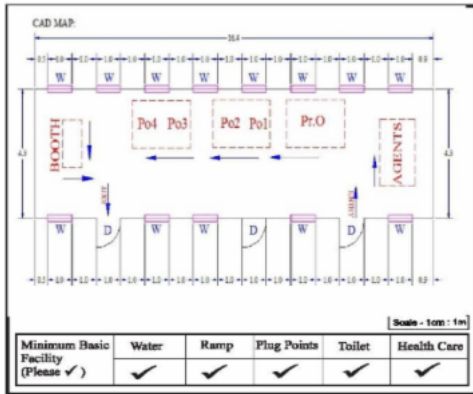

கையொப்பம்

Nazri Naksha

Google Map View

Polling Station Building Front View

Polling Station Front View

Cad View

Key MAP View

சட்டமன்றத் தொகுதியின் எண் மற்றும் பெயர் : 188-மேலூர் பிரிவு எண் மற்றும் பெயர் 1-கீழவளவு (வ.கி) மற்றும் கீழவளவு (ஊ), கீழவளவு வார்டு 2