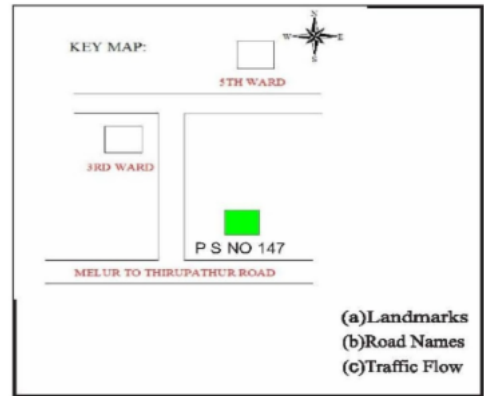

Key MAP View