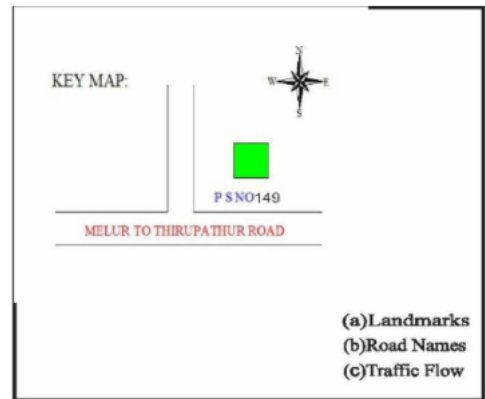

Key MAP View