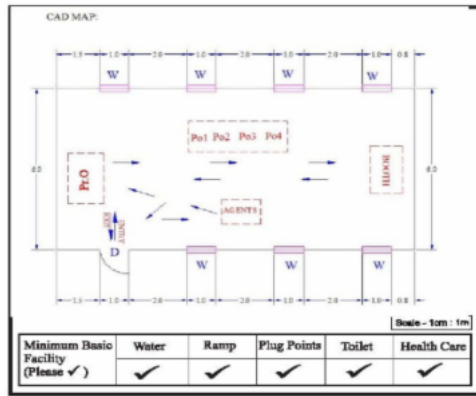

Google Map View

Polling Station Building Front View

Polling Station Front View

Cad View

Key MAP View

1	YSO2459675	பெயர் : வினோத் தந்தை பெயர்: பழனிசாமி வீட்டு எண் : 1/6 வயது : 28 பாலினம் : ஆண்	Photo is available	2	YSO2416287	பெயர் : அருண் குமார் தந்தை பெயர்: பாலு வீட்டு எண் : 1/26 வயது : 29 பாலினம் : ஆண்	Photo is available	3	YSO2420594	பெயர் : ராம்குமார் தந்தை பெயர்: முருகானந்தம் வீட்டு எண் : 1/29 வயது : 21 பாலினம் : ஆண்	Photo is available
4	YSO1391002	பெயர் : முருகானந்தம் தந்தை பெயர்: சண்முகம் வீட்டு எண் : 1/30 வயது : 35 பாலினம் : ஆண்	Photo is available	5	YSO2438646	பெயர் : விஜி கணவர் பெயர்: பிரபு வீட்டு எண் : 1/48 வயது : 22 பாலினம் : பெண்	Photo is available	6	YSO2438323	பெயர் : சந்தோஷ் தந்தை பெயர்: சங்கர் வீட்டு எண் : 1/49 வயது : 20 பாலினம் : ஆண்	Photo is available
7	YSO2529758	பெயர் : சந்ரு தந்தை பெயர்: வடிவேல் வீட்டு எண் : 1/54 வயது : 19 பாலினம் : ஆண்	Photo is available	8	YSO2529667	பெயர் : போதும்பொண்ணு தந்தை பெயர்: பொன்னுசாமி வீட்டு எண் : 1/57 வயது : 19 பாலினம் : பெண்	Photo is available	9	YSO2464824	பெயர் : லாவண்யா கணவர் பெயர்: காசிவிஸ்வநாதன் வீட்டு எண் : 1/59 வயது : 21 பாலினம் : பெண்	Photo is available
10	YSO1433390	பெயர் : அழகு கணவர் பெயர்: தங்கையா வீட்டு எண் : 1-70 வயது : 75 பாலினம் : பெண்	Photo is available	11	YSO2442531	பெயர் : சஞ்சய்குமார் தந்தை பெயர்: ஜெயச்சந்திரன் வீட்டு எண் : 1/74 வயது : 20 பாலினம் : ஆண்	Photo is available	12	YSO2232890	பெயர் : பிரபாகரன் தந்தை பெயர்: வடிவேல் வீட்டு எண் : 1/84 வயது : 25 பாலினம் : ஆண்	Photo is available
13	YSO2433282	பெயர் : ராஜபாண்டி தாயின் பெயர்: முத்துலட்சுமி வீட்டு எண் : 1/111 வயது : 25 பாலினம் : ஆண்	Photo is available	14	YSO2525525	பெயர் : கவிதா தந்தை பெயர்: ரெங்கநாதன் வீட்டு எண் : 1/135 வயது : 20 பாலினம் : பெண்	Photo is available	15	YSO2506087	பெயர் : ஆனந்தி கணவர் பெயர்: கருப்பையா வீட்டு எண் : 1/166 வயது : 24 பாலினம் : பெண்	Photo is available
16	YSO0590273	பெயர் : ராஜா தந்தை பெயர்: ராசு வீட்டு எண் : 1E வயது : 37 பாலினம் : ஆண்	Photo is available	17	YSO1368778	பெயர் : ரேவதி கணவர் பெயர்: பிரபு வீட்டு எண் : 2/1 வயது : 31 பாலினம் : பெண்	Photo is available	18	YSO0003616	பெயர் : செந்தில்குமார் தந்தை பெயர்: வேல்மணி வீட்டு எண் : 2-17C வயது : 51 பாலினம் : ஆண்	Photo is available
19	YSO0003715	பெயர் : அமுதா கணவர் பெயர்: செந்தில்குமார் வீட்டு எண் : 2-17C வயது : 41 பாலினம் : பெண்	Photo is available	20	YSO1280304	பெயர் : சௌந்தரியா தந்தை பெயர்: கோபாலகிருஷ்ணன் வீட்டு எண் : 2/34சி/102 வயது : 28 பாலினம் : பெண்	Photo is available	21	YSO2125193	பெயர் : சங்கீதா ழு தாயின் பெயர்: மூக்கம்மாள் வீட்டு எண் : 2/82 வயது : 30 பாலினம் : பெண்	Photo is available
22	YSO2125219	பெயர் : கருப்பையா எர் தந்தை பெயர்: சின்னய்யா வீட்டு எண் : 2/113 வயது : 25 பாலினம் : ஆண்	Photo is available	23	YSO0353508	பெயர் : கவிதா கணவர் பெயர்: ராமச்சந்திரன் வீட்டு எண் : 2/120 வயது : 39 பாலினம் : பெண்	Photo is available	24	YSO2233500	பெயர் : தினேஷ்குமார் தந்தை பெயர்: வேல்முருகன் வீட்டு எண் : 2/152 வயது : 24 பாலினம் : ஆண்	Photo is available
25	YSO2232841	பெயர் : தமிழரசி கணவர் பெயர்: வெங்கட்ராமன் வீட்டு எண் : 2/153 வயது : 25 பாலினம் : பெண்	Photo is available	26	YSO2125201	பெயர் : கோகுல் ம தந்தை பெயர்: முருகன் வீட்டு எண் : 2/164 வயது : 24 பாலினம் : ஆண்	Photo is available	27	YSO2219343	பெயர் : லோகேஷ் தந்தை பெயர்: குமரேசன் வீட்டு எண் : 2/188 வயது : 24 பாலினம் : ஆண்	Photo is available
28	YSO2220523	பெயர் : லாவண்யா தந்தை பெயர்: சேகர் வீட்டு எண் : 2/188 வயது : 24 பாலினம் : பெண்	Photo is available	29	YSO2232858	பெயர் : பூமிநாதன் தந்தை பெயர்: வெள்ளைச்சாமி வீட்டு எண் : 2/198 வயது : 23 பாலினம் : ஆண்	Photo is available	30	YSO2464832	பெயர் : சூர்யா தந்தை பெயர்: செல்வம் வீட்டு எண் : 2/208 வயது : 20 பாலினம் : ஆண்	Photo is available