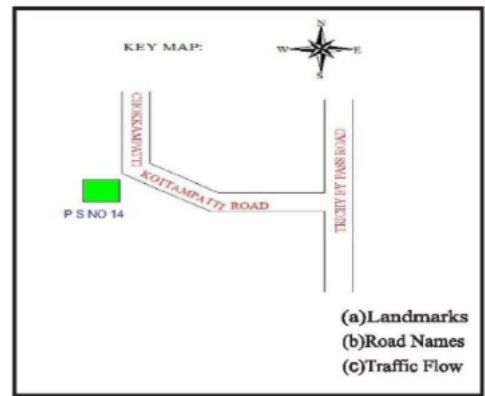

Key MAP View