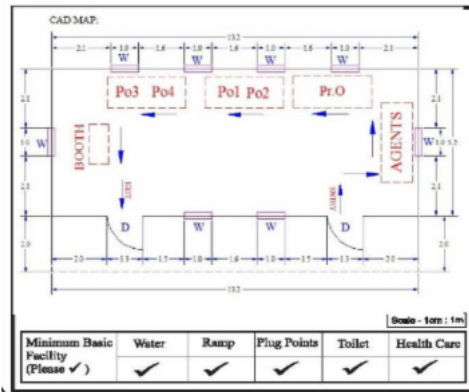

Cad View

Key MAP View