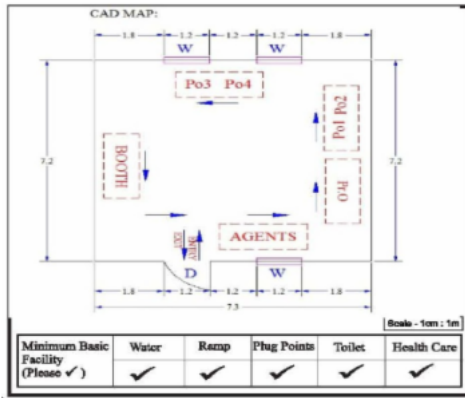

Google Map View

Polling Station Building Front View

Polling Station Front View

Cad View

Key MAP View

1 பெயர் : இராக்கம்மாள் கணவர் பெயர்: கருப்பையா வீட்டு எண் : 1-15 வயது : 62 பாலினம் : பெண் Photo is available	DTY2068047	2 பெயர் : பிரியா தந்தை பெயர்: முத்து வீட்டு எண் : 1-31 வயது : 28 பாலினம் : பெண் Photo is available	YSO1271147	3 பெயர் : சாரதா கணவர் பெயர்: பழனி வீட்டு எண் : 1-59A வயது : 81 பாலினம் : பெண் Photo is available	DTY3358850
4 பெயர் : முத்து தந்தை பெயர்: ஆண்டியப்பன் வீட்டு எண் : 1-77 வயது : 72 பாலினம் : ஆண் Photo is available	DTY2068153	5 பெயர் : கமலா கணவர் பெயர்: முத்து வீட்டு எண் : 1-77 வயது : 66 பாலினம் : பெண் Photo is available	DTY2067999	6 பெயர் : பஞ்சவர்ணம் கணவர் பெயர்: கிருஷ்ணன் வீட்டு எண் : 1-95 வயது : 58 பாலினம் : பெண் Photo is available	DTY2490621
7 பெயர் : ராஜசேகர் தந்தை பெயர்: கிருஷ்ணன் வீட்டு எண் : 1-95 வயது : 38 பாலினம் : ஆண் Photo is available	YSO0530311	8 பெயர் : பழனிக்குமார் தந்தை பெயர்: கிருஷ்ணன் வீட்டு எண் : 1-95 வயது : 36 பாலினம் : ஆண் Photo is available	YSO0530329	9 பெயர் : முத்துச்செல்வி கணவர் பெயர்: முருகன் வீட்டு எண் : 1-104 வயது : 39 பாலினம் : பெண் Photo is available	YSO0431080
10 பெயர் : தங்கமணிராஜா தந்தை பெயர்: சுப்பிரமணியன் வீட்டு எண் : 1-107 வயது : 33 பாலினம் : ஆண் Photo is available	YSO0607572	11 பெயர் : கிருஷ்ணவேணி கணவர் பெயர்: மகேந்திரன் வீட்டு எண் : 1/144 வயது : 40 பாலினம் : பெண் Photo is available	DTY3421922	12 பெயர் : சங்கீதா க கணவர் பெயர்: ஆனந்த குமார் வீட்டு எண் : 1/160 வயது : 26 பாலினம் : பெண் Photo is available	YSO2460715
13 பெயர் : அழகர்சாமி தந்தை பெயர்: கருப்பையா வீட்டு எண் : 1E வயது : 36 பாலினம் : ஆண் Photo is available	YSO0664151	14 பெயர் : திவாகரன் தந்தை பெயர்: பூவேந்திரன் வீட்டு எண் : 1e வயது : 30 பாலினம் : ஆண் Photo is available	YSO0969469	15 பெயர் : பாரதிதாசன் தந்தை பெயர்: அழகு வீட்டு எண் : 1E வயது : 28 பாலினம் : ஆண் Photo is available	YSO1165927
16 பெயர் : மோகன் தந்தை பெயர்: அழகர் வீட்டு எண் : 2-2 வயது : 71 பாலினம் : ஆண் Photo is available	YSO0664169	17 பெயர் : கபிலயா மோ தந்தை பெயர்: மோகன் அ வீட்டு எண் : 2/3 வயது : 20 பாலினம் : பெண் Photo is available	YSO2416196	18 பெயர் : சேதுராஜன் தந்தை பெயர்: சேதுபதி வீட்டு எண் : 2/107 வயது : 48 பாலினம் : ஆண் Photo is available	DTY3358843
19 பெயர் : சின்னையா ரெ தந்தை பெயர்: ரெங்கராஜ் வீட்டு எண் : 2/221 வயது : 29 பாலினம் : ஆண் Photo is available	YSO2440956	20 பெயர் : மகேந்திரபூபதி முத்துசாமி தந்தை பெயர்: முத்துசாமி வீட்டு எண் : 2/242 வயது : 42 பாலினம் : ஆண் Photo is available	YSO2318459	21 பெயர் : முஜிபா பேகம் கணவர் பெயர்: ஷாஜஹான் வீட்டு எண் : 3/54 வயது : 28 பாலினம் : பெண் Photo is available	YSO2243012
22 பெயர் : பூமி நாதன் தந்தை பெயர்: கருப்பையா வீட்டு எண் : 3/138 வயது : 39 பாலினம் : ஆண் Photo is available	YSO1314772	23 பெயர் : அன்ன லெட்சுமி கணவர் பெயர்: பூமிநாதன் வீட்டு எண் : 3/138 வயது : 31 பாலினம் : பெண் Photo is available	YSO1314780	24 பெயர் : அர்ச்சுணா தந்தை பெயர்: ஜெயப்பிரகாஷ் வீட்டு எண் : 4-3 வயது : 33 பாலினம் : பெண் Photo is available	YSO1042027
25 பெயர் : அன்னபூரணி கணவர் பெயர்: ஆர்துரை வீட்டு எண் : 4-5 வயது : 71 பாலினம் : பெண் Photo is available	YSO0430918	26 பெயர் : இராஜேஸ்கண்ணன் தந்தை பெயர்: ஆர்துரை வீட்டு எண் : 4-5 வயது : 53 பாலினம் : ஆண் Photo is available	YSO0430926	27 பெயர் : ரமணி கணவர் பெயர்: இராஜேஸ்கண்ணன் வீட்டு எண் : 4-5 வயது : 36 பாலினம் : பெண் Photo is available	YSO0430934
28 பெயர் : ஜெயபிரகாஷ் தந்தை பெயர்: காட்டுராஜா வீட்டு எண் : 4-13A வயது : 36 பாலினம் : ஆண் Photo is available	YSO0430850	29 பெயர் : பஞ்சவர்ணம் கணவர் பெயர்: பாண்டியன் வீட்டு எண் : 4-17 வயது : 48 பாலினம் : பெண் Photo is available	YSO0918078	30 பெயர் : ஜோதிகா தாயின் பெயர்: பஞ்சவர்ணம் வீட்டு எண் : 4/17 வயது : 25 பாலினம் : பெண் Photo is available	YSO1379361