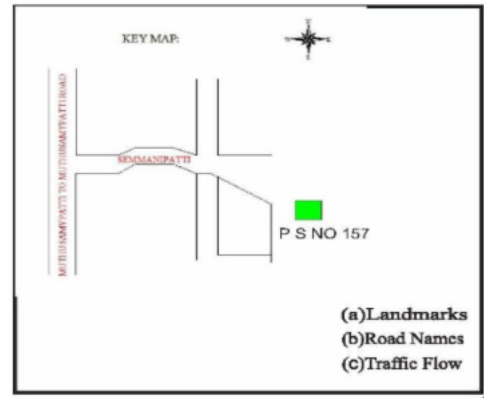

Google Map View

Polling Station Building Front View

Polling Station Front View

Cad View

Key MAP View

1 பெயர் : இராக்கம்மாள் கணவர் பெயர்: கருப்பையா வீட்டு எண் : 1-15 வயது : 62 பாலினம் : பெண் Photo is available	DTY2068047	2 பெயர் : பிரியா தந்தை பெயர்: முத்து வீட்டு எண் : 1-31 வயது : 28 பாலினம் : பெண் Photo is available	YSO1271147	3 பெயர் : சாரதா கணவர் பெயர்: பழனி வீட்டு எண் : 1-59A வயது : 81 பாலினம் : பெண் Photo is available	DTY3358850
4 பெயர் : முத்து தந்தை பெயர்: ஆண்டியப்பன் வீட்டு எண் : 1-77 வயது : 72 பாலினம் : ஆண் Photo is available	DTY2068153	5 பெயர் : கமலா கணவர் பெயர்: முத்து வீட்டு எண் : 1-77 வயது : 66 பாலினம் : பெண் Photo is available	DTY2067999	6 பெயர் : பஞ்சவர்ணம் கணவர் பெயர்: கிருஷ்ணன் வீட்டு எண் : 1-95 வயது : 58 பாலினம் : பெண் Photo is available	DTY2490621
7 பெயர் : ராஜசேகர் தந்தை பெயர்: கிருஷ்ணன் வீட்டு எண் : 1-95 வயது : 38 பாலினம் : ஆண் Photo is available	YSO0530311	8 பெயர் : பழனிக்குமார் தந்தை பெயர்: கிருஷ்ணன் வீட்டு எண் : 1-95 வயது : 36 பாலினம் : ஆண் Photo is available	YSO0530329	9 பெயர் : முத்துச்செல்வி கணவர் பெயர்: முருகன் வீட்டு எண் : 1-104 வயது : 39 பாலினம் : பெண் Photo is available	YSO0431080
10 பெயர் : தங்கமணிராஜா தந்தை பெயர்: சுப்பிரமணியன் வீட்டு எண் : 1-107 வயது : 33 பாலினம் : ஆண் Photo is available	YSO0607572	11 பெயர் : கிருஷ்ணவேணி கணவர் பெயர்: மகேந்திரன் வீட்டு எண் : 1/144 வயது : 40 பாலினம் : பெண் Photo is available	DTY3421922	12 பெயர் : சங்கீதா க கணவர் பெயர்: ஆனந்த குமார் வீட்டு எண் : 1/160 வயது : 26 பாலினம் : பெண் Photo is available	YSO2460715
13 பெயர் : அழகர்சாமி தந்தை பெயர்: கருப்பையா வீட்டு எண் : 1E வயது : 36 பாலினம் : ஆண் Photo is available	YSO0664151	14 பெயர் : திவாகரன் தந்தை பெயர்: பூவேந்திரன் வீட்டு எண் : 1e வயது : 30 பாலினம் : ஆண் Photo is available	YSO0969469	15 பெயர் : பாரதிதாசன் தந்தை பெயர்: அழகு வீட்டு எண் : 1E வயது : 28 பாலினம் : ஆண் Photo is available	YSO1165927
16 பெயர் : மோகன் தந்தை பெயர்: அழகர் வீட்டு எண் : 2-2 வயது : 71 பாலினம் : ஆண் Photo is available	YSO0664169	17 பெயர் : கபிலயா மோ தந்தை பெயர்: மோகன் அ வீட்டு எண் : 2/3 வயது : 20 பாலினம் : பெண் Photo is available	YSO2416196	18 பெயர் : சேதுராஜன் தந்தை பெயர்: சேதுபதி வீட்டு எண் : 2/107 வயது : 48 பாலினம் : ஆண் Photo is available	DTY3358843
19 பெயர் : சின்னையா ரெ தந்தை பெயர்: ரெங்கராஜ் வீட்டு எண் : 2/221 வயது : 29 பாலினம் : ஆண் Photo is available	YSO2440956	20 பெயர் : மகேந்திரபூபதி முத்துசாமி தந்தை பெயர்: முத்துசாமி வீட்டு எண் : 2/242 வயது : 42 பாலினம் : ஆண் Photo is available	YSO2318459	21 பெயர் : முஜிபா பேகம் கணவர் பெயர்: ஷாஜஹான் வீட்டு எண் : 3/54 வயது : 28 பாலினம் : பெண் Photo is available	YSO2243012
22 பெயர் : பூமி நாதன் தந்தை பெயர்: கருப்பையா வீட்டு எண் : 3/138 வயது : 39 பாலினம் : ஆண் Photo is available	YSO1314772	23 பெயர் : அன்ன லெட்சுமி கணவர் பெயர்: பூமிநாதன் வீட்டு எண் : 3/138 வயது : 31 பாலினம் : பெண் Photo is available	YSO1314780	24 பெயர் : அர்ச்சுணா தந்தை பெயர்: ஜெயப்பிரகாஷ் வீட்டு எண் : 4-3 வயது : 33 பாலினம் : பெண் Photo is available	YSO1042027
25 பெயர் : அன்னபூரணி கணவர் பெயர்: ஆர்துரை வீட்டு எண் : 4-5 வயது : 71 பாலினம் : பெண் Photo is available	YSO0430918	26 பெயர் : இராஜேஸ்கண்ணன் தந்தை பெயர்: ஆர்துரை வீட்டு எண் : 4-5 வயது : 53 பாலினம் : ஆண் Photo is available	YSO0430926	27 பெயர் : ரமணி கணவர் பெயர்: இராஜேஸ்கண்ணன் வீட்டு எண் : 4-5 வயது : 36 பாலினம் : பெண் Photo is available	YSO0430934
28 பெயர் : ஜெயபிரகாஷ் தந்தை பெயர்: காட்டுராஜா வீட்டு எண் : 4-13A வயது : 36 பாலினம் : ஆண் Photo is available	YSO0430850	29 பெயர் : பஞ்சவர்ணம் கணவர் பெயர்: பாண்டியன் வீட்டு எண் : 4-17 வயது : 48 பாலினம் : பெண் Photo is available	YSO0918078	30 பெயர் : ஜோதிகா தாயின் பெயர்: பஞ்சவர்ணம் வீட்டு எண் : 4/17 வயது : 25 பாலினம் : பெண் Photo is available	YSO1379361