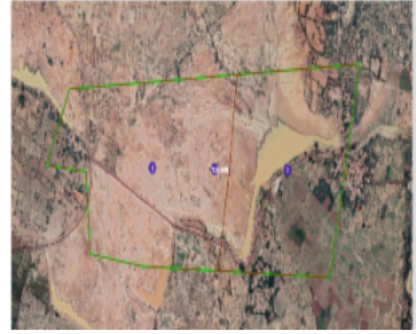

Google Map View