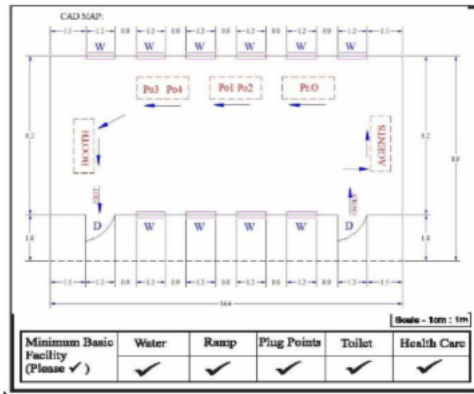

Google Map View

Polling Station Building Front View

Polling Station Front View

Cad View

Key MAP View

1	YSO1204585	பெயர் : சிவனேசன் தந்தை பெயர்: பஞ்சு வீட்டு எண் : 1 வயது : 28 பாலினம் : ஆண்	Photo is available	2	YSO1378983	பெயர் : செல்வகுமார் தந்தை பெயர்: குமார் வீட்டு எண் : 1/6 வயது : 26 பாலினம் : ஆண்	Photo is available	3	YSO2334126	பெயர் : கவிராஜ் தாயின் பெயர்: அஞ்சலி தேவி வீட்டு எண் : 1 / 6 வயது : 22 பாலினம் : ஆண்	Photo is available
4	YSO2217156	பெயர் : திருவேணி தந்தை பெயர்: லெட்சுமணன் வீட்டு எண் : 1-847 வயது : 23 பாலினம் : பெண்	Photo is available	5	YSO0877746	பெயர் : சின்னம்மாள் கணவர் பெயர்: செல்வேந்திரன் வீட்டு எண் : 1E வயது : 41 பாலினம் : பெண்	Photo is available	6	YSO0877670	பெயர் : ராஜேஸ்வரி கணவர் பெயர்: சிவானந்தன் வீட்டு எண் : 1E வயது : 36 பாலினம் : பெண்	Photo is available
7	YSO0607770	பெயர் : சதீஷ்குமார் தந்தை பெயர்: அழகு வீட்டு எண் : 1E வயது : 35 பாலினம் : ஆண்	Photo is available	8	YSO0783233	பெயர் : பிரபாகரன் தந்தை பெயர்: அரசு வீட்டு எண் : 1E வயது : 33 பாலினம் : ஆண்	Photo is available	9	YSO0664698	பெயர் : அருண்ராஜ் தந்தை பெயர்: ராமசாமி வீட்டு எண் : 1E வயது : 33 பாலினம் : ஆண்	Photo is available
10	YSO0783225	பெயர் : நர்மதா தந்தை பெயர்: அழகு வீட்டு எண் : 1E வயது : 33 பாலினம் : பெண்	Photo is available	11	YSO0608182	பெயர் : முத்து கணவர் பெயர்: விங்கம் வீட்டு எண் : 1-E வயது : 44 பாலினம் : பெண்	Photo is available	12	YSO0607945	பெயர் : செல்வி கணவர் பெயர்: கணேசன் வீட்டு எண் : 1-E வயது : 44 பாலினம் : பெண்	Photo is available
13	YSO0608281	பெயர் : திவ்யா கணவர் பெயர்: சசிக்குமார் வீட்டு எண் : 1-E வயது : 33 பாலினம் : பெண்	Photo is available	14	YSO0607952	பெயர் : ராம்பாபு தந்தை பெயர்: கருப்புச்சாமி வீட்டு எண் : 1-E வயது : 33 பாலினம் : ஆண்	Photo is available	15	DTY2499390	பெயர் : ஜோதி தந்தை பெயர்: நாச்சான் வீட்டு எண் : 2/283 வயது : 50 பாலினம் : ஆண்	Photo is available
16	DTY1457654	பெயர் : கலைச்செல்வி கணவர் பெயர்: ஜோதி வீட்டு எண் : 2/283 வயது : 42 பாலினம் : பெண்	Photo is available	17	YSO2382935	பெயர் : காவியா தந்தை பெயர்: ஜோதி வீட்டு எண் : 2/283 வயது : 22 பாலினம் : பெண்	Photo is available	18	YSO1378934	பெயர் : சூர்யா தந்தை பெயர்: ஆதினமிளகி வீட்டு எண் : 3/147 வயது : 25 பாலினம் : ஆண்	Photo is available
19	YSO0531681	பெயர் : கௌசல்யா தந்தை பெயர்: நவமணி வீட்டு எண் : 3/581 வயது : 35 பாலினம் : பெண்	Photo is available	20	YSO2203206	பெயர் : யோகராஜா தந்தை பெயர்: அழகன் வீட்டு எண் : 5/180 வயது : 23 பாலினம் : ஆண்	Photo is available	21	YSO0664631	பெயர் : அழகி கணவர் பெயர்: வெள்ளை வீட்டு எண் : 6 வயது : 76 பாலினம் : பெண்	Photo is available
22	DTY1359223	பெயர் : வாணி கணவர் பெயர்: திருநவலி வீட்டு எண் : 6 வயது : 45 பாலினம் : பெண்	Photo is available	23	YSO1067636	பெயர் : வசந்த கணவர் பெயர்: ராஜாங்கம் வீட்டு எண் : 6 வயது : 45 பாலினம் : பெண்	Photo is available	24	YSO0664623	பெயர் : தெய்வேந்திரன் தந்தை பெயர்: அழகு வீட்டு எண் : 6 வயது : 40 பாலினம் : ஆண்	Photo is available
25	YSO1067651	பெயர் : முத்துலெட்சுமி கணவர் பெயர்: ராஜா வீட்டு எண் : 6 வயது : 40 பாலினம் : பெண்	Photo is available	26	YSO0829523	பெயர் : ராஜா தந்தை பெயர்: அழகப்பன் வீட்டு எண் : 6 வயது : 38 பாலினம் : ஆண்	Photo is available	27	YSO0970848	பெயர் : ராஜேஸ்வரி கணவர் பெயர்: அடைக்கன் வீட்டு எண் : 6 வயது : 38 பாலினம் : பெண்	Photo is available
28	YSO1096585	பெயர் : நந்தகுமார் தந்தை பெயர்: தங்கராஜ் வீட்டு எண் : 6 வயது : 30 பாலினம் : ஆண்	Photo is available	29	YSO1096593	பெயர் : தாமோதரன் தந்தை பெயர்: பச்சைமுத்து வீட்டு எண் : 6 வயது : 29 பாலினம் : ஆண்	Photo is available	30	YSO1805951	பெயர் : சுப்புராசு தந்தை பெயர்: நல்லியப்பன் வீட்டு எண் : 6-1 வயது : 79 பாலினம் : ஆண்	Photo is available