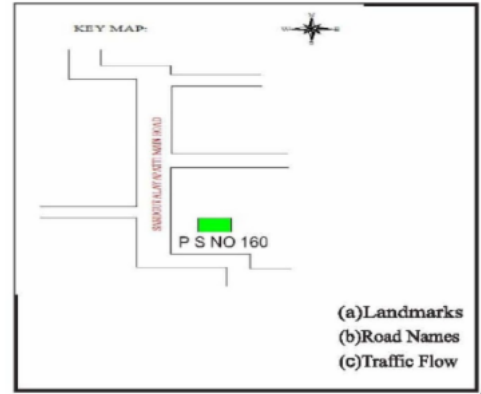

Cad View

Key MAP View