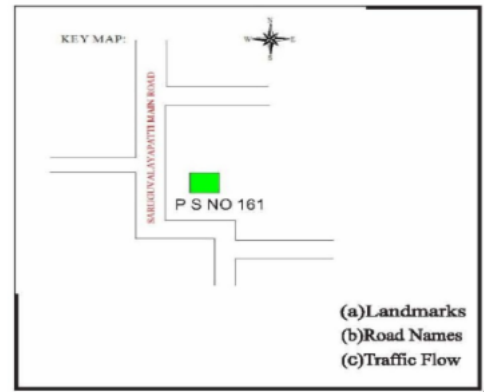

Key MAP View