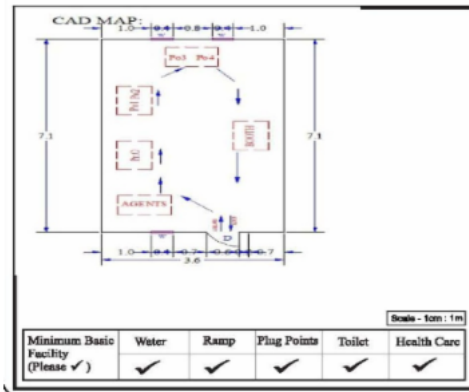

Google Map View

Polling Station Building Front View

Polling Station Front View

Cad View

Key MAP View

1	DTY1460732	பெயர் : அழகர் தந்தை பெயர்: ராமன் வீட்டு எண் : 1 வயது : 65 பாலினம் : ஆண்	Photo is available	2	DTY3359296	பெயர் : கணபதி தந்தை பெயர்: வெள்ளையன் வீட்டு எண் : 1 வயது : 53 பாலினம் : ஆண்	Photo is available	3	DTY2497097	பெயர் : குமார் தந்தை பெயர்: சின்னகருப்படி வீட்டு எண் : 1 வயது : 48 பாலினம் : ஆண்	Photo is available
4	YSO0836130	பெயர் : பூமயில் கணவர் பெயர்: அழகர் வீட்டு எண் : 1 வயது : 41 பாலினம் : பெண்	Photo is available	5	YSO0530980	பெயர் : அய்யனார் தந்தை பெயர்: வீரணன் வீட்டு எண் : 01 வயது : 41 பாலினம் : ஆண்	Photo is available	6	YSO0836148	பெயர் : பெரியகருப்பன் தந்தை பெயர்: கருப்பையா வீட்டு எண் : 1 வயது : 40 பாலினம் : ஆண்	Photo is available
7	YSO0828673	பெயர் : அழகு மீனா கணவர் பெயர்: ராஜகோபால் வீட்டு எண் : 1 வயது : 38 பாலினம் : பெண்	Photo is available	8	YSO0047860	பெயர் : மாதவி கணவர் பெயர்: பிரபு வீட்டு எண் : 1 வயது : 37 பாலினம் : பெண்	Photo is available	9	YSO1096809	பெயர் : ரேகா கணவர் பெயர்: ராஜா வீட்டு எண் : 1 வயது : 37 பாலினம் : பெண்	Photo is available
10	YSO0971275	பெயர் : தேவிகா கணவர் பெயர்: இளையராஜா வீட்டு எண் : 1 வயது : 36 பாலினம் : பெண்	Photo is available	11	YSO1096759	பெயர் : சந்திரசேகர் தந்தை பெயர்: அய்யனார் வீட்டு எண் : 1 வயது : 30 பாலினம் : ஆண்	Photo is available	12	YSO1096684	பெயர் : ஆனந்தி தந்தை பெயர்: பெரியகருப்பன் வீட்டு எண் : 1 வயது : 29 பாலினம் : பெண்	Photo is available
# 13	YSO0047761	பெயர் : சின்னடைக்கன் ராமன் தந்தை பெயர்: ராமன் வீட்டு எண் : 1/1 வயது : 60 பாலினம் : ஆண்	Photo is available	14	YSO1826049	பெயர் : ராசாத்தி கணவர் பெயர்: பாபு வீட்டு எண் : 1-1 வயது : 50 பாலினம் : பெண்	Photo is available	15	YSO0783316	பெயர் : நீலமேகம் தந்தை பெயர்: சின்னடைக்கன் வீட்டு எண் : 1-1 வயது : 32 பாலினம் : ஆண்	Photo is available
16	YSO1167170	பெயர் : பூமிநாதன் தந்தை பெயர்: சின்னடைக்கன் வீட்டு எண் : 1-1 வயது : 29 பாலினம் : ஆண்	Photo is available	17	YSO0783878	பெயர் : லெட்சுமி கணவர் பெயர்: கருப்பையா வீட்டு எண் : 1-1-49 வயது : 41 பாலினம் : பெண்	Photo is available	18	YSO0784009	பெயர் : பகவதி தந்தை பெயர்: கணபதி வீட்டு எண் : 1-1F வயது : 33 பாலினம் : பெண்	Photo is available
19	YSO1246941	பெயர் : ரகுபதி தந்தை பெயர்: கணபதி வீட்டு எண் : 1-1F வயது : 29 பாலினம் : ஆண்	Photo is available	20	YSO1826056	பெயர் : ஆண்டம்மாள் கணவர் பெயர்: அடைக்கன் வீட்டு எண் : 1-2 வயது : 81 பாலினம் : பெண்	Photo is available	21	YSO0531756	பெயர் : கருப்பாயி கணவர் பெயர்: அடைக்கன் வீட்டு எண் : 1-02 வயது : 71 பாலினம் : பெண்	Photo is available
22	YSO1826064	பெயர் : ராமாயி கணவர் பெயர்: வெள்ளையன் வீட்டு எண் : 1-2 வயது : 60 பாலினம் : பெண்	Photo is available	23	YSO1826072	பெயர் : வெள்ளையாமி தந்தை பெயர்: அடைக்கன் வீட்டு எண் : 1-2 வயது : 54 பாலினம் : ஆண்	Photo is available	24	YSO0783514	பெயர் : காசிஅடைக்கன் தந்தை பெயர்: அழகர் வீட்டு எண் : 1/2 வயது : 32 பாலினம் : ஆண்	Photo is available
25	DTY3112372	பெயர் : சிகப்பி கணவர் பெயர்: ராமன் வீட்டு எண் : 1-3 வயது : 52 பாலினம் : பெண்	Photo is available	26	YSO1826080	பெயர் : மல்லிகா கணவர் பெயர்: மணிமாறன் வீட்டு எண் : 1/4 வயது : 60 பாலினம் : பெண்	Photo is available	27	YSO1338409	பெயர் : ரெங்கமணி தந்தை பெயர்: மணிமாறன் வீட்டு எண் : 1/4 வயது : 25 பாலினம் : ஆண்	Photo is available
28	YSO1827237	பெயர் : அடைக்கன் தந்தை பெயர்: வெள்ளையன் வீட்டு எண் : 1-5 வயது : 65 பாலினம் : ஆண்	Photo is available	29	YSO1827245	பெயர் : சின்னப்பொண்ணு கணவர் பெயர்: அடைக்கன் வீட்டு எண் : 1-5 வயது : 63 பாலினம் : பெண்	Photo is available	30	YSO0877969	பெயர் : அடைக்கலராசு தந்தை பெயர்: அடைக்கன் வீட்டு எண் : 1-5 வயது : 31 பாலினம் : ஆண்	Photo is available