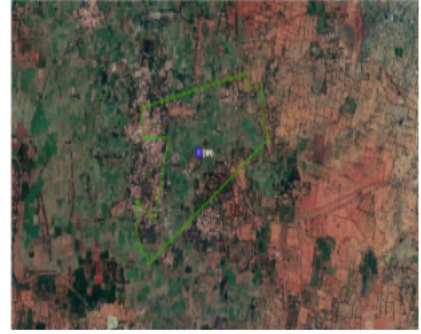

Google Map View