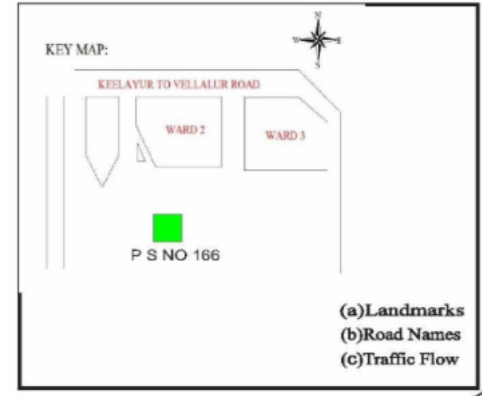

Key MAP View