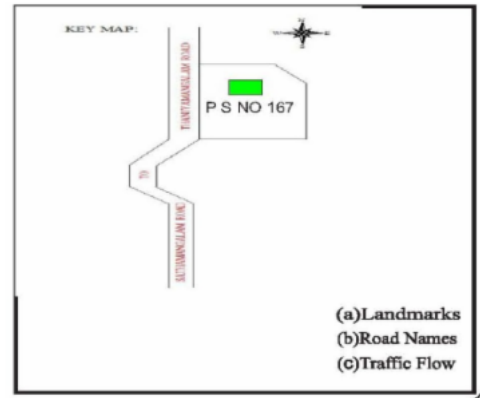

Key MAP View