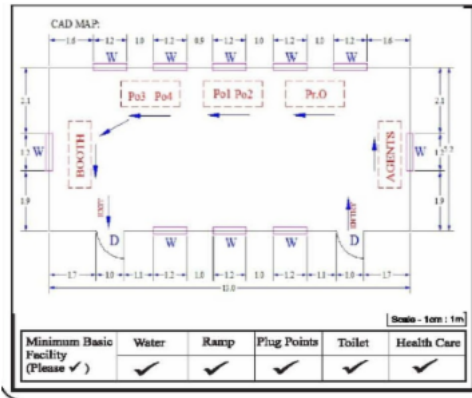

Google Map View

Polling Station Building Front View

Polling Station Front View

Cad View

Key MAP View

1 பெயர் : பராசக்தி கணவர் பெயர் : இளங்குமரன் வீட்டு எண் : 1 வயது : 42 பாலினம் : பெண் Photo is available	YSO0973123	2 பெயர் : சிட்டு தந்தை பெயர் : மாயழகு வீட்டு எண் : 1 வயது : 41 பாலினம் : பெண் Photo is available	DTY3324605	3 பெயர் : செல்லப்பாண்டி தந்தை பெயர் : பால்ராஜ் வீட்டு எண் : 1 வயது : 40 பாலினம் : ஆண் Photo is available	YSO0435701
4 பெயர் : சுரேஷ்முரளி தந்தை பெயர் : முருகேசன் வீட்டு எண் : 1-2 வயது : 47 பாலினம் : ஆண் Photo is available	DTY3464914	5 பெயர் : சேவுகமூர்த்தி தந்தை பெயர் : முருகேசன் வீட்டு எண் : 1-2 வயது : 43 பாலினம் : ஆண் Photo is available	YSO0666636	6 பெயர் : சேவுகராஜன் தந்தை பெயர் : முருகேசன் வீட்டு எண் : 1-2 வயது : 43 பாலினம் : ஆண் Photo is available	YSO0609297
7 பெயர் : ராஜலெட்சுமி கணவர் பெயர் : சுரேஷ்முரளி வீட்டு எண் : 1-2 வயது : 41 பாலினம் : பெண் Photo is available	YSO0051722	8 பெயர் : ஜெயராணி கணவர் பெயர் : சேவுமூர்த்தி வீட்டு எண் : 1-2 வயது : 32 பாலினம் : பெண் Photo is available	YSO0973073	9 பெயர் : கண்ணன் தந்தை பெயர் : சுப்பையா வீட்டு எண் : 1-3A வயது : 48 பாலினம் : ஆண் Photo is available	YSO0709915
10 பெயர் : சுபாஷ் தந்தை பெயர் : ஜநந் வீட்டு எண் : 1/3ஏ வயது : 24 பாலினம் : ஆண் Photo is available	YSO2243921	11 பெயர் : நிதீஷ் க தந்தை பெயர் : கண்ணன் வீட்டு எண் : 1/3அ வயது : 22 பாலினம் : ஆண் Photo is available	YSO2383099	12 பெயர் : சந்திரா தந்தை பெயர் : முருகேசன் வீட்டு எண் : 1-6 வயது : 64 பாலினம் : பெண் Photo is available	YSO1913086
13 பெயர் : பாண்டி தந்தை பெயர் : முத்துக்கருப்பன் வீட்டு எண் : 1-8 வயது : 70 பாலினம் : ஆண் Photo is available	YSO1913094	14 பெயர் : உமையாள் கணவர் பெயர் : பாண்டி வீட்டு எண் : 1-8 வயது : 63 பாலினம் : பெண் Photo is available	YSO1913102	15 பெயர் : செல்வம் தந்தை பெயர் : பாண்டி வீட்டு எண் : 1-8 வயது : 46 பாலினம் : ஆண் Photo is available	YSO0534594
16 பெயர் : ராசா தந்தை பெயர் : சுப்பையா வீட்டு எண் : 1-10 வயது : 49 பாலினம் : ஆண் Photo is available	DTY1832518	17 பெயர் : ரேவதி கணவர் பெயர் : ராஜா வீட்டு எண் : 1-10 வயது : 44 பாலினம் : பெண் Photo is available	DTY3332665	18 பெயர் : செங்கொடி கணவர் பெயர் : கண்ணன் வீட்டு எண் : 1-10 வயது : 43 பாலினம் : பெண் Photo is available	DTY2517357
19 பெயர் : நித்யா தந்தை பெயர் : கிருஷ்ணன் வீட்டு எண் : 1/10 வயது : 27 பாலினம் : ஆண் Photo is available	YSO1291491	20 பெயர் : சரவணன் தந்தை பெயர் : சுப்பிரமணியன் வீட்டு எண் : 1-12 வயது : 57 பாலினம் : ஆண் Photo is available	YSO1913128	21 பெயர் : ராஜாராம் தந்தை பெயர் : சுப்பிரமணியன் வீட்டு எண் : 1-12 வயது : 54 பாலினம் : ஆண் Photo is available	YSO1913136
22 பெயர் : வள்ளி கணவர் பெயர் : கிருஷ்ணன் வீட்டு எண் : 1-12 வயது : 51 பாலினம் : பெண் Photo is available	DTY3464898	23 பெயர் : தீபா கணவர் பெயர் : சரவணன் வீட்டு எண் : 1-12 வயது : 45 பாலினம் : பெண் Photo is available	DTY3105673	24 பெயர் : மகாலெட்சுமி கணவர் பெயர் : ராஜாராம் வீட்டு எண் : 1-12 வயது : 44 பாலினம் : பெண் Photo is available	DTY3105681
25 பெயர் : வனஜா கணவர் பெயர் : சேவுகமூர்த்தி வீட்டு எண் : 1-12 வயது : 40 பாலினம் : பெண் Photo is available	DTY3105665	26 பெயர் : கிருஷ்ணன் தந்தை பெயர் : சேவுகன் வீட்டு எண் : 1-14 வயது : 63 பாலினம் : ஆண் Photo is available	YSO0534487	27 பெயர் : ராஜமாணிக்கம் தந்தை பெயர் : கிருஷ்ணன் வீட்டு எண் : 1-14 வயது : 31 பாலினம் : ஆண் Photo is available	YSO0972992
28 பெயர் : சண்முகம் தந்தை பெயர் : வீரன்செட்டி வீட்டு எண் : 1-15 வயது : 50 பாலினம் : ஆண் Photo is available	YSO0609081	29 பெயர் : செல்வி கணவர் பெயர் : சண்முகம் வீட்டு எண் : 1-15 வயது : 45 பாலினம் : பெண் Photo is available	YSO0609115	30 பெயர் : ரெகுபதி தந்தை பெயர் : சேவுகன் வீட்டு எண் : 1-16 வயது : 70 பாலினம் : ஆண் Photo is available	YSO1913177