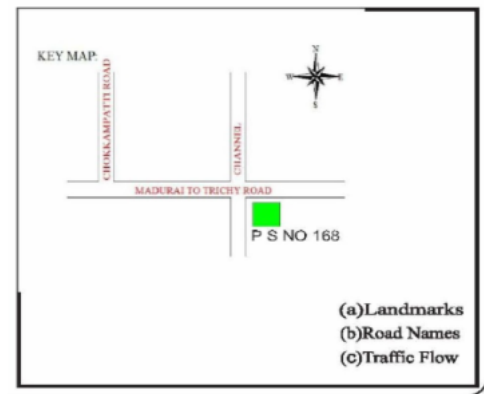

Key MAP View