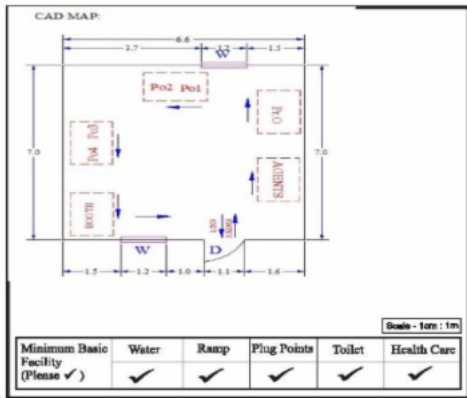

Cad View

Key MAP View