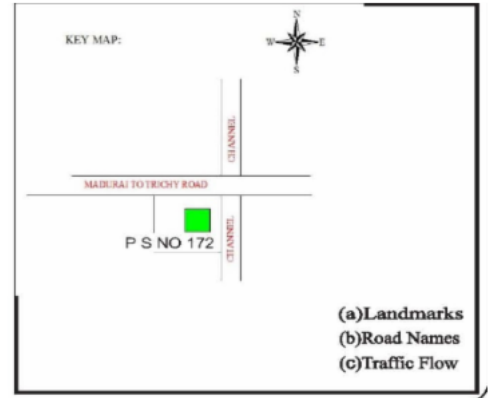

Key MAP View