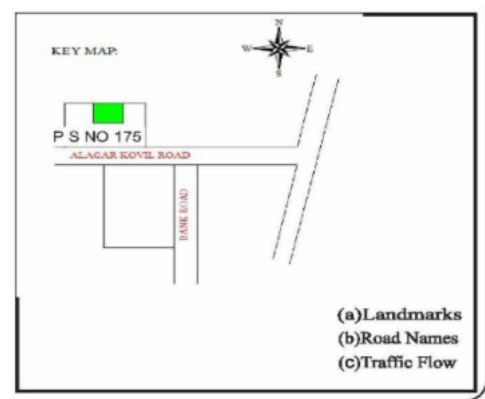

Cad View

Key MAP View