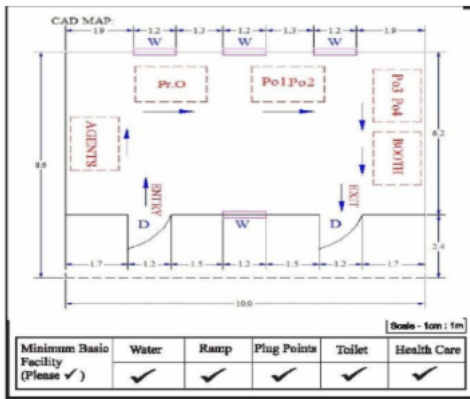

Cad View

Key MAP View