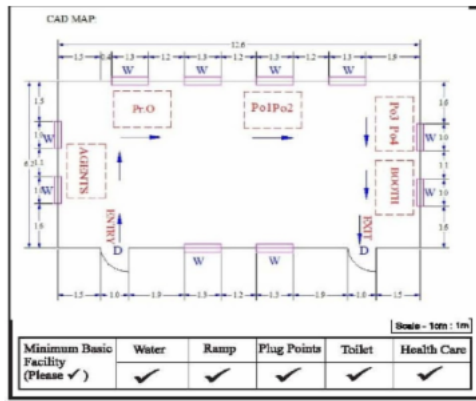

Google Map View

Polling Station Building Front View

Polling Station Front View

Cad View

Key MAP View

சட்டமன்றத் தொகுதியின் எண் மற்றும் பெயர் : 188-மேலூர் பிரிவு எண் மற்றும் பெயர் 1-மேலூர் (ந), அழகர் கோவில் ரோடு வார்டு 9