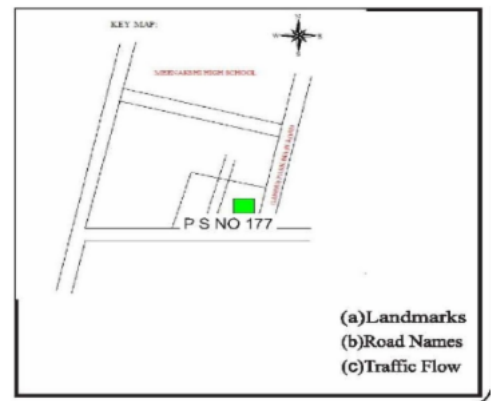

Google Map View

Polling Station Building Front View

Polling Station Front View

Cad View

Key MAP View

சட்டமன்றத் தொகுதியின் எண் மற்றும் பெயர் : 188-மேலூர் பிரிவு எண் மற்றும் பெயர் 1-மேலூர் (ந), அழகர் கோவில் ரோடு வார்டு 9