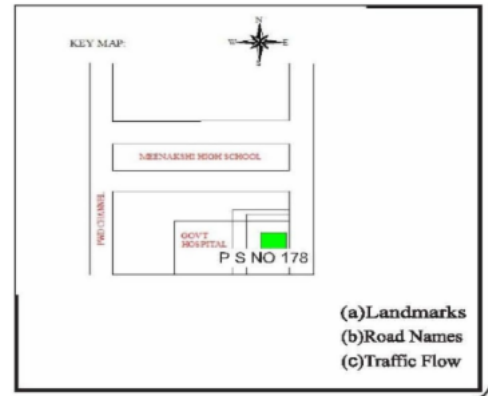

Key MAP View