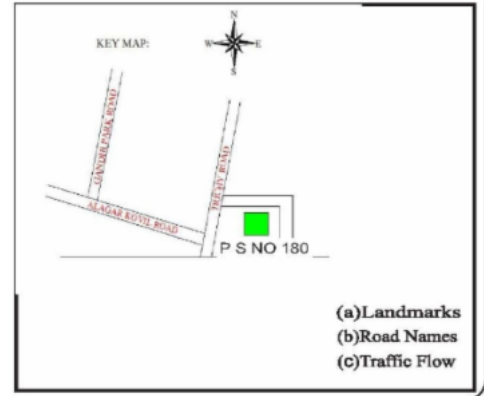

Key MAP View