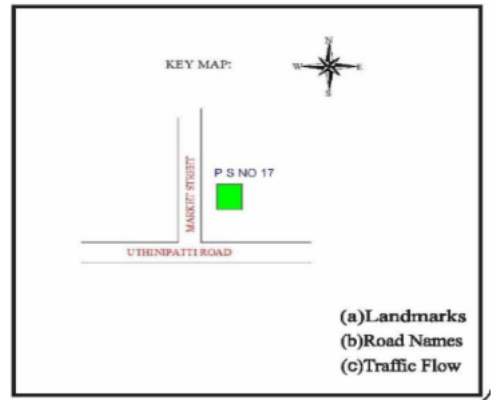

Key MAP View