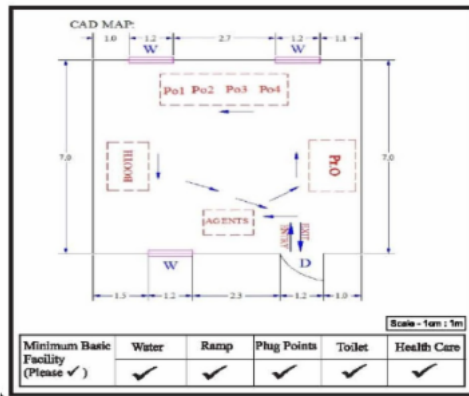

Google Map View

Polling Station Building Front View

Polling Station Front View

Cad View

Key MAP View

1 பெயர் : வசந்தா கணவர் பெயர்: நல்லமருது வீட்டு எண் : 1-2 வயது : 76 பாலினம் : பெண் Photo is available	DTY2194843	2 பெயர் : சத்தியமூர்த்தி தந்தை பெயர்: நல்லமருது வீட்டு எண் : 1-3 வயது : 64 பாலினம் : ஆண் Photo is available	YSO1448901	3 பெயர் : ராஜுலெட்சுமி கணவர் பெயர்: சத்தியமூர்த்தி வீட்டு எண் : 1-3 வயது : 58 பாலினம் : பெண் Photo is available	YSO1448919
4 பெயர் : பாலசுப்பிரமணியன் தந்தை பெயர்: செல்வம் வீட்டு எண் : 1-4 வயது : 41 பாலினம் : ஆண் Photo is available	YSO0486852	5 பெயர் : லோக்பிரதீப் தந்தை பெயர்: மணிவாசகம் வீட்டு எண் : 1/5-1 வயது : 21 பாலினம் : ஆண் Photo is available	YSO2346690	6 பெயர் : பாண்டிசெல்வி தந்தை பெயர்: செல்வம் வீட்டு எண் : 1/11 வயது : 26 பாலினம் : பெண் Photo is available	YSO1392489
7 பெயர் : சரவணன் தந்தை பெயர்: ராஜேந்தரன் வீட்டு எண் : 1/17 வயது : 36 பாலினம் : ஆண் Photo is available	YSO1280445	8 பெயர் : சந்திரா கணவர் பெயர்: வீர மருது வீட்டு எண் : 1-441 வயது : 59 பாலினம் : பெண் Photo is available	SWZ1277474	9 பெயர் : சுசீதரா தந்தை பெயர்: ரா முத்துகிருஷ்ணன் வீட்டு எண் : 1e வயது : 33 பாலினம் : பெண் Photo is available	YSO0733501
10 பெயர் : அஜீத் குமார் தந்தை பெயர்: ராஜாங்கம் வீட்டு எண் : 2/77 வயது : 28 பாலினம் : ஆண் Photo is available	YSO1318302	11 பெயர் : மாசிலாமணி கணவர் பெயர்: விஜயராசன் வீட்டு எண் : 2-179 வயது : 37 பாலினம் : பெண் Photo is available	YSO0590471	12 பெயர் : சிவராமன் தந்தை பெயர்: வெள்ளச்சிக்கோன் வீட்டு எண் : 2/193/1 வயது : 44 பாலினம் : ஆண் Photo is available	RTW1797778
13 பெயர் : அமிர்த அபர்ணா கணவர் பெயர்: சிவராமன் வீட்டு எண் : 2/193/1 வயது : 41 பாலினம் : பெண் Photo is available	RTW1797786	14 பெயர் : தமிழ்செல்வி கணவர் பெயர்: கருப்பையா வீட்டு எண் : 3-1 வயது : 56 பாலினம் : பெண் Photo is available	DTY3310703	15 பெயர் : சுதாமீனாள் கணவர் பெயர்: மணிகண்டன் வீட்டு எண் : 3-7 வயது : 43 பாலினம் : பெண் Photo is available	YSO0154872
16 பெயர் : ப அன்புராஜ் தந்தை பெயர்: க பாண்டியன் வீட்டு எண் : 3-8 வயது : 33 பாலினம் : ஆண் Photo is available	YSO0733287	17 பெயர் : பூங்கொடி தந்தை பெயர்: சேதுராமன் வீட்டு எண் : 3-15 வயது : 33 பாலினம் : பெண் Photo is available	YSO0841601	18 பெயர் : துரைராஜ் தந்தை பெயர்: சேதுபதி வீட்டு எண் : 3-23 வயது : 31 பாலினம் : ஆண் Photo is available	YSO0841783
19 பெயர் : சித்ரா கணவர் பெயர்: கணேசன் வீட்டு எண் : 3-24 வயது : 57 பாலினம் : பெண் Photo is available	YSO0841502	20 பெயர் : புவனேஷ்வரி தந்தை பெயர்: முத்து ரத்தினம் வீட்டு எண் : 3-40 வயது : 43 பாலினம் : பெண் Photo is available	YSO0841858	21 பெயர் : உஷாராணி கணவர் பெயர்: பாலசுப்பிரமணியன் வீட்டு எண் : 3-40 வயது : 34 பாலினம் : பெண் Photo is available	YSO0841676
22 பெயர் : நித்யபுரீ கணவர் பெயர்: அஸ்வத்தாமன் வீட்டு எண் : 3/45 வயது : 27 பாலினம் : பெண் Photo is available	YSO1318161	23 பெயர் : குணசீலராஜ் க தந்தை பெயர்: கண்ணன் வீட்டு எண் : 3/52 வயது : 24 பாலினம் : ஆண் Photo is available	YSO2222271	24 பெயர் : சுகுமார் தந்தை பெயர்: பாண்டியன் வீட்டு எண் : 3-55 வயது : 32 பாலினம் : ஆண் Photo is available	YSO0841593
25 பெயர் : போதுமணி கணவர் பெயர்: ராசு வீட்டு எண் : 3-63 வயது : 42 பாலினம் : பெண் Photo is available	YSO0733345	26 பெயர் : ப ஜெயபிரியா தந்தை பெயர்: ம பாண்டியன் வீட்டு எண் : 3-83 வயது : 37 பாலினம் : பெண் Photo is available	YSO0733352	27 பெயர் : முத்துலெட்சுமி கணவர் பெயர்: முருகன் வீட்டு எண் : 3-84 வயது : 37 பாலினம் : பெண் Photo is available	YSO0841817
28 பெயர் : பாண்டிஸ்வரி கணவர் பெயர்: சரவணன் வீட்டு எண் : 3-84 வயது : 34 பாலினம் : பெண் Photo is available	YSO0841536	29 பெயர் : ஜி செளந்தர்யா தந்தை பெயர்: சி சின்னக்காளை வீட்டு எண் : 3-84 வயது : 33 பாலினம் : பெண் Photo is available	YSO0733279	30 பெயர் : த நித்யா தந்தை பெயர்: த தியாகராஜன் வீட்டு எண் : 3-92 வயது : 36 பாலினம் : பெண் Photo is available	YSO0733360