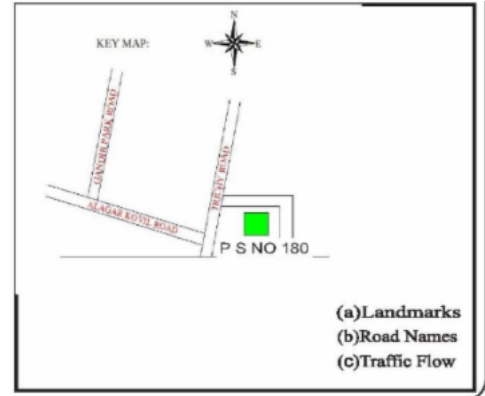

3. வாக்குச் சாவடியின் விவரங்கள்

<p>வாக்குச் சாவடியின் எண் மற்றும் பெயர் :</p> <p>190 - அல் அமீன் உருது தமிழ் உயர்நிலைப்பள்ளி கிழக்கு பக்கம் 3வது அறை வடக்கு பகுதி மேலூர்-625106</p> <p>வாக்குச் சாவடியின் முகவரி :</p> <p>அல் அமீன் உருது தமிழ் உயர்நிலைப்பள்ளி, மேலூர்-625106.</p>	<p>வாக்குச் சாவடியின் வகைப்பாடு (ஆண்/பெண்/பொது)</p>	<p>துணை வாக்குச் சாவடிகளின் எண்ணிக்கை :</p> <p style="font-size: 24px;">0</p>
---	--	--

4. வாக்காளர்களின் எண்ணிக்கை

தொடங்கும் வரிசை எண்	முடியும் வரிசை எண்.	நிகர வாக்காளர்களின் எண்ணிக்கை			
		ஆண்	பெண்	மூன்றாம் பாலினம்	மொத்தம்
1	445	218	224	0	442

கையொப்பம்

Nazri Naksha

Google Map View

Polling Station Building Front View

Polling Station Front View

Cad View

Key MAP View

(a) Landmarks
(b) Road Names
(c) Traffic Flow

சட்டமன்றத் தொகுதியின் எண் மற்றும் பெயர் : 188-மேலூர்
பிரிவு எண் மற்றும் பெயர் 1-மேலூர் (ந), கஸ்தூரிபாய் நகர் 2வது தெரு வார்டு 8