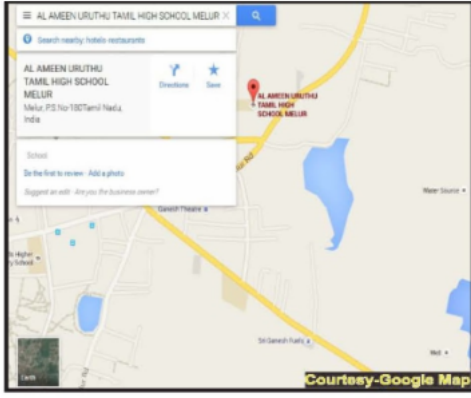

Nazri Naksha