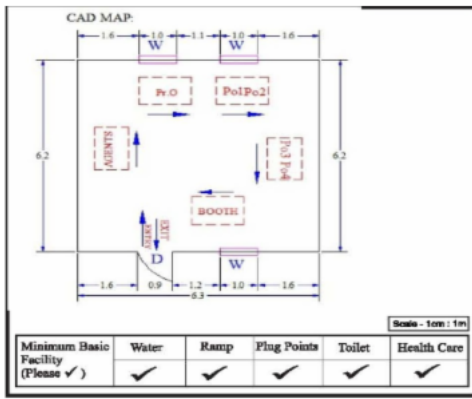

கையொப்பம்

Nazri Naksha

Google Map View

Polling Station Building Front View

Polling Station Front View

Cad View

Key MAP View

சட்டமன்றத் தொகுதியின் எண் மற்றும் பெயர் : 188-மேலூர் பிரிவு எண் மற்றும் பெயர் 1-மேலூர் (ந), கஸ்தூரிபாய் நகர் 1வது தெரு வார்டு 9