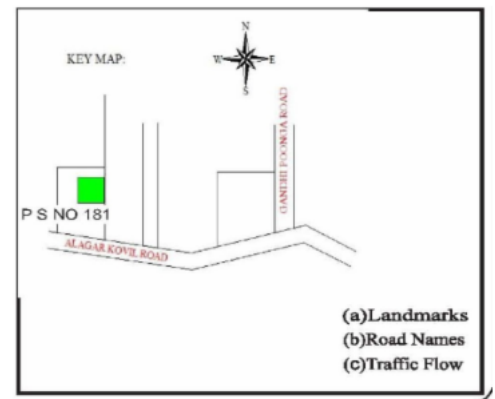

கையொப்பம்

Nazri Naksha

Google Map View

Polling Station Building Front View

Polling Station Front View

Cad View

Key MAP View

சட்டமன்றத் தொகுதியின் எண் மற்றும் பெயர் : 188-மேலூர் பிரிவு எண் மற்றும் பெயர் 1-மேலூர் (ந), கஸ்தூரிபாய் நகர் 1வது தெரு வார்டு 9