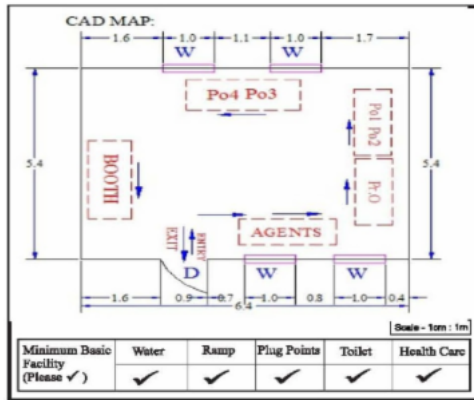

Google Map View

Polling Station Building Front View

Polling Station Front View

Cad View

Key MAP View

சட்டமன்றத் தொகுதியின் எண் மற்றும் பெயர் : 188-மேலூர் பிரிவு எண் மற்றும் பெயர் 1-மேலூர் (ந), அனுமார் கோவில் தெரு வார்டு 7