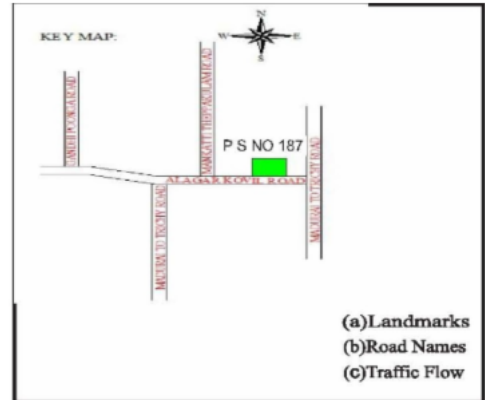

Google Map View

Polling Station Building Front View

Polling Station Front View

Cad View

Key MAP View

சட்டமன்றத் தொகுதியின் எண் மற்றும் பெயர் : 188-மேலூர் பிரிவு எண் மற்றும் பெயர் 1-மேலூர் (ந), அனுமார் கோவில் தெரு வார்டு 7