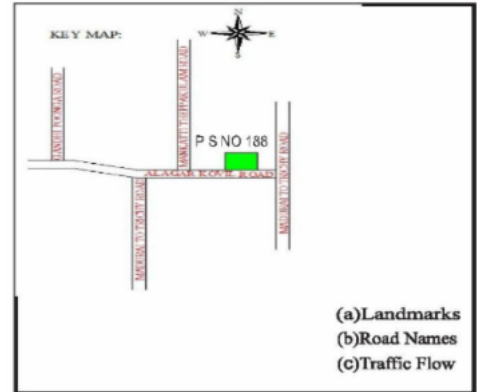

Key MAP View