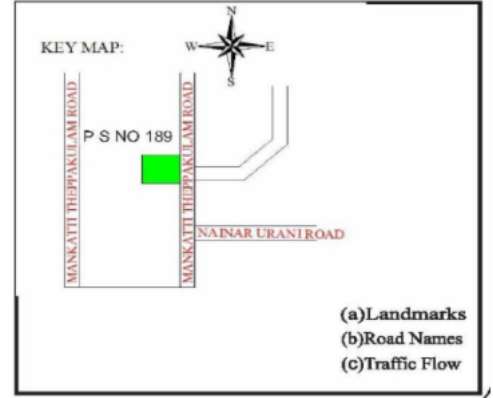

Google Map View

Polling Station Building Front View

Polling Station Front View

Cad View

Key MAP View

சட்டமன்றத் தொகுதியின் எண் மற்றும் பெயர் : 188-மேலூர் பிரிவு எண் மற்றும் பெயர் 1-மேலூர் (ந), அண்ணாக்காலணி 1வது தெரு வார்டு 4