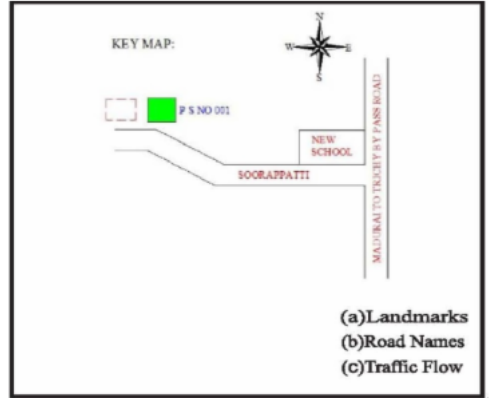

Key MAP View