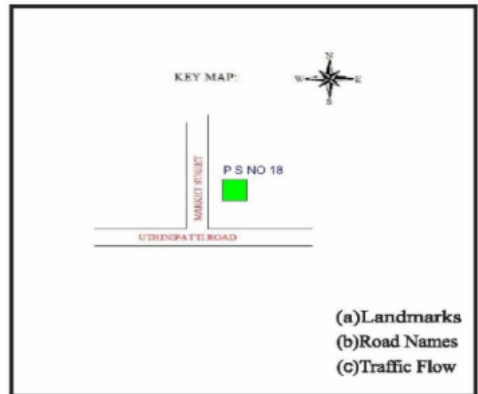

Cad View

Key MAP View