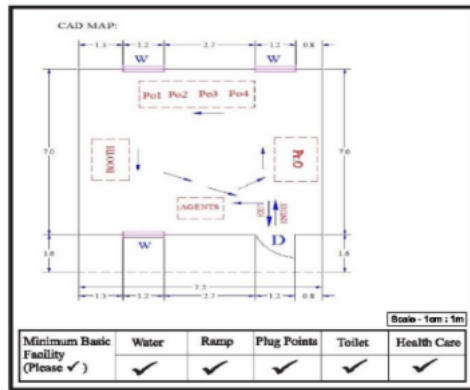

Google Map View

Polling Station Building Front View

Polling Station Front View

Cad View

Key MAP View

1 பெயர் : மோகனம்பாள் தந்தை பெயர்: முருகேசன் வீட்டு எண் : 3/60 வயது : 28 பாலினம் : பெண் Photo is available	YSO2360246	2 பெயர் : ஆனந்தி கணவர் பெயர்: பாலகிருஷ்ணன் வீட்டு எண் : 3-74 வயது : 46 பாலினம் : பெண் Photo is available	YSO1017995	3 பெயர் : மு அறிவுமுகன் தந்தை பெயர்: முருகன் வீட்டு எண் : 3/115 வயது : 20 பாலினம் : ஆண் Photo is available	YSO2443703
4 பெயர் : முருகன் தந்தை பெயர்: விஸ்வநாததேவர் வீட்டு எண் : 3-177 வயது : 87 பாலினம் : ஆண் Photo is available	DTY2802239	5 பெயர் : ஆகாஷ் தந்தை பெயர்: பாண்டி வீட்டு எண் : 3/178 வயது : 20 பாலினம் : ஆண் Photo is available	YSO2389476	6 பெயர் : இருளப்பன் தந்தை பெயர்: கலியாம்பாள் வீட்டு எண் : 4/6 வயது : 30 பாலினம் : ஆண் Photo is available	YSO1309855
7 பெயர் : சோலை பாண்டி தந்தை பெயர்: சோலை மலை வீட்டு எண் : 4/9 வயது : 27 பாலினம் : ஆண் Photo is available	YSO1318518	8 பெயர் : சின்ராஜ் தந்தை பெயர்: மனோகரன் வீட்டு எண் : 4/13 வயது : 28 பாலினம் : ஆண் Photo is available	YSO1280577	9 பெயர் : சோலை ராஜா தந்தை பெயர்: மனோகரன் வீட்டு எண் : 4-25-4-13 வயது : 29 பாலினம் : ஆண் Photo is available	YSO1073337
10 பெயர் : கௌசல்யா தந்தை பெயர்: நாராயணன் வீட்டு எண் : 4/27 வயது : 20 பாலினம் : பெண் Photo is available	YSO2494045	11 பெயர் : விக்னேஸ்வரன் தந்தை பெயர்: ராஜங்கம் வீட்டு எண் : 4-50-5-77 வயது : 29 பாலினம் : ஆண் Photo is available	YSO1073329	12 பெயர் : பிச்சை மணி தந்தை பெயர்: முருகன் வீட்டு எண் : 4-58 வயது : 31 பாலினம் : ஆண் Photo is available	YSO1017946
13 பெயர் : ஆனந்தி கணவர் பெயர்: பாண்டி வீட்டு எண் : 4/65 வயது : 25 பாலினம் : பெண் Photo is available	YSO1318633	14 பெயர் : நேதாஜி தந்தை பெயர்: ராஜாபாண்டி வீட்டு எண் : 4/71 வயது : 26 பாலினம் : ஆண் Photo is available	YSO1309830	15 பெயர் : ரேவதி கணவர் பெயர்: சுரேஷ் வீட்டு எண் : 4/91 வயது : 37 பாலினம் : பெண் Photo is available	YSO1309848
16 பெயர் : சிபி சக்கரவர்த்தி தந்தை பெயர்: மோகன் வீட்டு எண் : 4/95 வயது : 25 பாலினம் : ஆண் Photo is available	YSO1318427	17 பெயர் : நூர் அய்னி கணவர் பெயர்: ஆனந்தகுமார் வீட்டு எண் : 4/97 வயது : 28 பாலினம் : பெண் Photo is available	YSO2283729	18 பெயர் : சேவுகமூர்த்தி தந்தை பெயர்: கணேசன் வீட்டு எண் : 4-102 வயது : 30 பாலினம் : ஆண் Photo is available	YSO1018027
19 பெயர் : ரஜீத் குமார் தந்தை பெயர்: முருகன் வீட்டு எண் : 4/102 வயது : 23 பாலினம் : ஆண் Photo is available	YSO2256733	20 பெயர் : ரேவதி தந்தை பெயர்: பச்சையப்பன் வீட்டு எண் : 4/109 வயது : 26 பாலினம் : பெண் Photo is available	YSO1355874	21 பெயர் : சௌமியா தாயின் பெயர்: போதும்பொண்ணு வீட்டு எண் : 4/109 வயது : 23 பாலினம் : பெண் Photo is available	YSO2493898
22 பெயர் : தீபிகா தந்தை பெயர்: ரமேஷ் வீட்டு எண் : 4/113 வயது : 28 பாலினம் : பெண் Photo is available	YSO1318617	23 பெயர் : விஜய் தந்தை பெயர்: சேகர் வீட்டு எண் : 4/118 வயது : 25 பாலினம் : ஆண் Photo is available	YSO2253979	24 பெயர் : கார்த்திக் ராஜா தந்தை பெயர்: கண்ணன் வீட்டு எண் : 4-128 வயது : 31 பாலினம் : ஆண் Photo is available	YSO1017961
25 பெயர் : காளிதாஸ் தந்தை பெயர்: ராஜேந்திரன் வீட்டு எண் : 4/128 வயது : 25 பாலினம் : ஆண் Photo is available	YSO1318500	26 பெயர் : அஜித்குமார் தந்தை பெயர்: ராசு வீட்டு எண் : 4-137 வயது : 28 பாலினம் : ஆண் Photo is available	YSO1138809	27 பெயர் : பாணுபிரியா தந்தை பெயர்: ஆறுமுகம் வீட்டு எண் : 4-145 வயது : 30 பாலினம் : பெண் Photo is available	YSO1017896
28 பெயர் : பிரியாங்கா தந்தை பெயர்: ஆறுமுகம் வீட்டு எண் : 4/145 வயது : 26 பாலினம் : பெண் Photo is available	YSO1318591	29 பெயர் : கணபதி தந்தை பெயர்: நீலச்சாமி வீட்டு எண் : 4/150 வயது : 26 பாலினம் : ஆண் Photo is available	YSO1280510	30 பெயர் : அனுசியா தந்தை பெயர்: தங்கராஜ் வீட்டு எண் : 4-170 வயது : 29 பாலினம் : பெண் Photo is available	YSO1073345