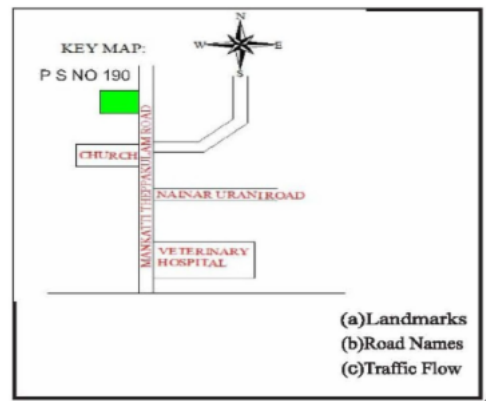

Key MAP View