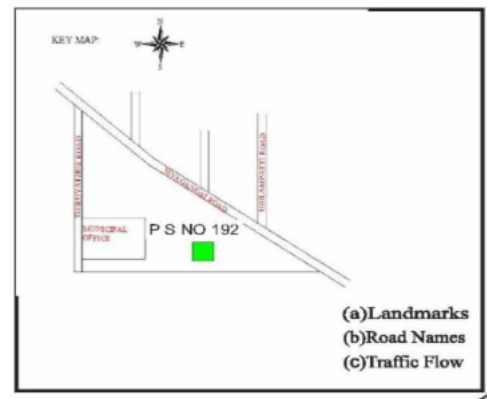

Key MAP View