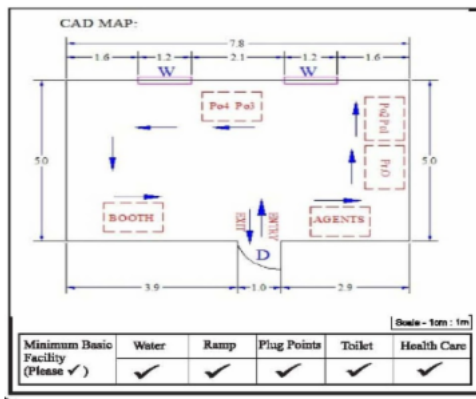

Google Map View

Polling Station Building Front View

Polling Station Front View

Cad View

Key MAP View

1 பெயர் : அப்துல்லா தந்தை பெயர்: அபுபக்கர் வீட்டு எண் : 1 வயது : 57 பாலினம் : ஆண் Photo is available	YSO0182444	2 பெயர் : அப்துல் ஜிரினா கணவர் பெயர்: அப்துல்லா வீட்டு எண் : 1 வயது : 52 பாலினம் : பெண் Photo is available	YSO0182501	3 பெயர் : ஆசிக் முகமது தந்தை பெயர்: அப்பாஸ் வீட்டு எண் : 1 வயது : 28 பாலினம் : ஆண் Photo is available	YSO1207562
4 பெயர் : அண்ணாமலை தந்தை பெயர்: தர்மன் வீட்டு எண் : 1-3-6 வயது : 69 பாலினம் : ஆண் Photo is available	YSO0678789	5 பெயர் : ரமணி கணவர் பெயர்: அண்ணாமலை வீட்டு எண் : 1-3-6 வயது : 59 பாலினம் : பெண் Photo is available	YSO0678748	6 பெயர் : முத்துபிரியா தந்தை பெயர்: அண்ணாமலை வீட்டு எண் : 1-3-6 வயது : 33 பாலினம் : பெண் Photo is available	YSO0678771
7 பெயர் : முருகானந்தம் தந்தை பெயர்: பாண்டி வீட்டு எண் : 1-66 வயது : 44 பாலினம் : ஆண் Photo is available	YSO0550756	8 பெயர் : மகரிபா பேகம் கணவர் பெயர்: ஷாஜஹான் வீட்டு எண் : 1E வயது : 50 பாலினம் : பெண் Photo is available	YSO1050400	9 பெயர் : சிவானந்தம் தந்தை பெயர்: சொக்கலிங்கம் வீட்டு எண் : 1E வயது : 49 பாலினம் : ஆண் Photo is available	YSO0800649
10 பெயர் : மணிகண்டன் தந்தை பெயர்: சிதம்பரநாதன் வீட்டு எண் : 1E வயது : 47 பாலினம் : ஆண் Photo is available	YSO0678854	11 பெயர் : பாத்திமா கணவர் பெயர்: ஜஹாங்கீர் அலி வீட்டு எண் : 1e வயது : 46 பாலினம் : பெண் Photo is available	YSO1050731	12 பெயர் : ஷாஜஹான் தந்தை பெயர்: மைதீன் அப்துல் காதர் வீட்டு எண் : 1E வயது : 46 பாலினம் : ஆண் Photo is available	YSO0552117
13 பெயர் : அபிராமி கணவர் பெயர்: சிவானந்தம் வீட்டு எண் : 1E வயது : 43 பாலினம் : பெண் Photo is available	YSO0800656	14 பெயர் : ரம்ஜான் டீவி கணவர் பெயர்: அப்துல் ஜாபர் வீட்டு எண் : 1e வயது : 42 பாலினம் : பெண் Photo is available	YSO0909515	15 பெயர் : லெட்சுமி கணவர் பெயர்: முத்துபாண்டி வீட்டு எண் : 1E வயது : 40 பாலினம் : பெண் Photo is available	YSO0885129
16 பெயர் : சகிலா பாணு கணவர் பெயர்: அப்துல்லா வீட்டு எண் : 1E வயது : 40 பாலினம் : பெண் Photo is available	YSO0551010	17 பெயர் : பெனாசிர்பேகம் கணவர் பெயர்: முஹமதுசிக்கந்தர் வீட்டு எண் : 1E வயது : 39 பாலினம் : பெண் Photo is available	YSO1050798	18 பெயர் : பீர்கஸ்தானி கணவர் பெயர்: சையதுஅப்துஹ்ரிர் வீட்டு எண் : 1E வயது : 39 பாலினம் : பெண் Photo is available	YSO0678680
19 பெயர் : மன்கூர்அலி தந்தை பெயர்: முஹம்மதுமைதீன் வீட்டு எண் : 1E வயது : 38 பாலினம் : ஆண் Photo is available	YSO0982025	20 பெயர் : ரேகா கணவர் பெயர்: செந்தில் குமார் வீட்டு எண் : 1E வயது : 37 பாலினம் : பெண் Photo is available	YSO0981779	21 பெயர் : சேக் அப்துல்லா தந்தை பெயர்: முகமது மைதீன் வீட்டு எண் : 1E வயது : 35 பாலினம் : ஆண் Photo is available	YSO0919506
22 பெயர் : முகமது அசாருதீன் தந்தை பெயர்: முஜிபுர் ரஹ்மான் வீட்டு எண் : 1E வயது : 32 பாலினம் : ஆண் Photo is available	YSO0800417	23 பெயர் : மன்கூர் அலி தந்தை பெயர்: பீர் முகமது வீட்டு எண் : 1E வயது : 30 பாலினம் : ஆண் Photo is available	YSO1102789	24 பெயர் : உஷாநந்தினி தந்தை பெயர்: செல்வராஜ் வீட்டு எண் : 1E வயது : 30 பாலினம் : பெண் Photo is available	YSO0982009
25 பெயர் : மும்தாஜ் கணவர் பெயர்: கமரதீன் வீட்டு எண் : 1-E வயது : 62 பாலினம் : பெண் Photo is available	YSO0182493	26 பெயர் : ஸ்ரீமதி த கணவர் பெயர்: தனபால் வீட்டு எண் : 1E/32A வயது : 28 பாலினம் : பெண் Photo is available	YSO2157097	27 பெயர் : சவர்த்பேகம் கணவர் பெயர்: இப்ராம்சா வீட்டு எண் : 2 வயது : 61 பாலினம் : பெண் Photo is available	YSO2070910
28 பெயர் : தாசுநிஷா கணவர் பெயர்: சேக்மைதீன் வீட்டு எண் : 2 வயது : 60 பாலினம் : பெண் Photo is available	YSO2070928	29 பெயர் : சீனித்தங்கம் கணவர் பெயர்: கோவிந்தராஜன் வீட்டு எண் : 2 வயது : 54 பாலினம் : பெண் Photo is available	DTY1726728	30 பெயர் : நஜ்மாபேகம் கணவர் பெயர்: காசீம்மைதீன் வீட்டு எண் : 2 வயது : 52 பாலினம் : பெண் Photo is available	YSO2070936