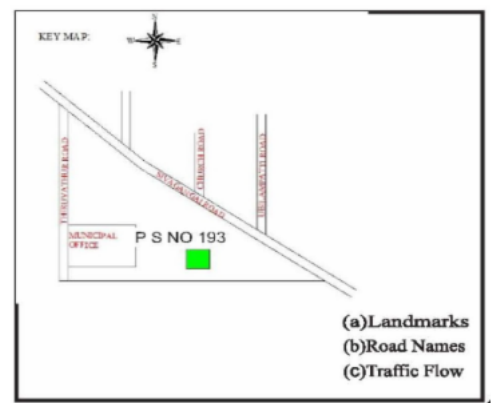

Key MAP View