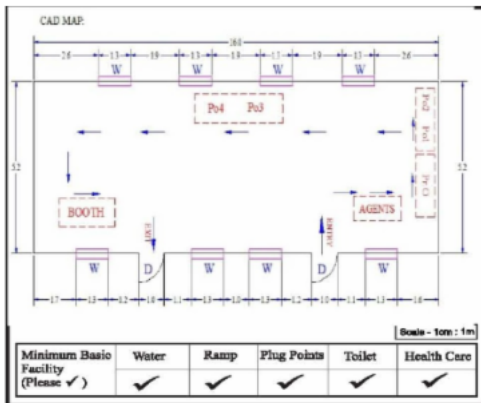

Google Map View

Polling Station Building Front View

Polling Station Front View

Cad View

Key MAP View

1 பெயர் : செந்தில் அரசு தந்தை பெயர் : வெள்ளைச்சாமி வீட்டு எண் : 1E வயது : 62 பாலினம் : ஆண் Photo is available	YSO0982173	2 பெயர் : விஜயலெட்சுமி கணவர் பெயர் : செந்தில் அரசு வீட்டு எண் : 1E வயது : 57 பாலினம் : பெண் Photo is available	YSO0982181	3 பெயர் : பிரேமா தந்தை பெயர் : வெங்கடேசன் வீட்டு எண் : 1E வயது : 56 பாலினம் : பெண் Photo is available	YSO0679464
4 பெயர் : விஜயா கணவர் பெயர் : வெங்கடேசன் வீட்டு எண் : 1E வயது : 50 பாலினம் : பெண் Photo is available	YSO1050947	# 5 பெயர் : சதீஷ் தந்தை பெயர் : தண்டாயுதம் வீட்டு எண் : 152 வயது : 44 பாலினம் : ஆண் Photo is available	YSO0679100	6 பெயர் : ஜெயந்திபுரீ கணவர் பெயர் : சதீஸ் வீட்டு எண் : 1E வயது : 42 பாலினம் : பெண் Photo is available	YSO0679092
7 பெயர் : செந்தில்குமார் தந்தை பெயர் : நாகராஜ் வீட்டு எண் : 1E வயது : 41 பாலினம் : ஆண் Photo is available	YSO0982827	8 பெயர் : மெர்லின்ஷீலா தந்தை பெயர் : சாமுவேல் ஜெயக்குமார் வீட்டு எண் : 1E வயது : 40 பாலினம் : பெண் Photo is available	YSO0552810	# 9 பெயர் : வைரப்பிரகாஷ் நா தந்தை பெயர் : நாகராஜ் வீட்டு எண் : 1E வயது : 40 பாலினம் : ஆண் Photo is available	YSO0982843
10 பெயர் : ஊ சந்திரசேகர் தந்தை பெயர் : ஊமக்கருப்பன் வீட்டு எண் : 1E வயது : 35 பாலினம் : ஆண் Photo is available	YSO0679308	11 பெயர் : சுரேஸ்குமார் தந்தை பெயர் : கணேசன் வீட்டு எண் : 1e வயது : 33 பாலினம் : ஆண் Photo is available	YSO0800912	12 பெயர் : சிவகுரு தந்தை பெயர் : செந்தில் அரசு வீட்டு எண் : 1E வயது : 32 பாலினம் : ஆண் Photo is available	YSO0982157
13 பெயர் : பாலாஜி தந்தை பெயர் : காசிநாதன் வீட்டு எண் : 1E வயது : 29 பாலினம் : ஆண் Photo is available	YSO1100478	14 பெயர் : சுரேகா ச கணவர் பெயர் : சந்தர் சேகர் வீட்டு எண் : 1E4-21 வயது : 34 பாலினம் : பெண் Photo is available	YSO2160232	15 பெயர் : அஜீதா தந்தை பெயர் : ரகுராமன் வீட்டு எண் : 2ஐ வயது : 22 பாலினம் : பெண் Photo is available	YSO2334217
16 பெயர் : நாகராஜன் தந்தை பெயர் : செல்லம் வீட்டு எண் : 3-4 வயது : 60 பாலினம் : ஆண் Photo is available	YSO0552752	17 பெயர் : முத்துபாண்டி தந்தை பெயர் : அண்ணாமலை வீட்டு எண் : 3-5 வயது : 36 பாலினம் : ஆண் Photo is available	YSO0552786	18 பெயர் : அண்ணாமலை தந்தை பெயர் : தர்மன் வீட்டு எண் : 3-6 வயது : 69 பாலினம் : ஆண் Photo is available	YSO0552760
19 பெயர் : துர்கா தேவி கணவர் பெயர் : கார்த்திக் வீட்டு எண் : 5 வயது : 34 பாலினம் : பெண் Photo is available	YSO1351907	20 பெயர் : பைரவழர்த்தி தந்தை பெயர் : வையாபுரி வீட்டு எண் : 6 வயது : 37 பாலினம் : ஆண் Photo is available	YSO1100452	21 பெயர் : பாலசக்தி தந்தை பெயர் : துரைசாமி வீட்டு எண் : 6 வயது : 21 பாலினம் : பெண் Photo is available	YSO2369924
22 பெயர் : சரண்யா கணவர் பெயர் : பாபு வீட்டு எண் : 6-6B வயது : 42 பாலினம் : பெண் Photo is available	YSO0982587	23 பெயர் : தினேஷ் தந்தை பெயர் : கிருஷ்ணன் வீட்டு எண் : 6-6B வயது : 30 பாலினம் : ஆண் Photo is available	YSO0982579	24 பெயர் : நந்தீஸ்வரி கணவர் பெயர் : குருசாமி வீட்டு எண் : 6/84 வயது : 26 பாலினம் : பெண் Photo is available	YSO2346310
25 பெயர் : தனலெட்சுமி கணவர் பெயர் : அய்யாகண்ணு வீட்டு எண் : 7 வயது : 58 பாலினம் : பெண் Photo is available	YSO2076438	26 பெயர் : நாகராஜன் தந்தை பெயர் : முருகேசன் வீட்டு எண் : 7E வயது : 46 பாலினம் : ஆண் Photo is available	YSO0552679	27 பெயர் : லெட்சுமணன் தந்தை பெயர் : குமார் வீட்டு எண் : 8 வயது : 44 பாலினம் : ஆண் Photo is available	YSO0553628
28 பெயர் : லெட்சுமி கணவர் பெயர் : லெட்சுமணன் வீட்டு எண் : 8 வயது : 38 பாலினம் : பெண் Photo is available	YSO0553610	29 பெயர் : நெளரோஸ் பானு தாயின் பெயர் : அம்சத் ராணி வீட்டு எண் : 8/11 வயது : 26 பாலினம் : பெண் Photo is available	YSO2164622	30 பெயர் : முகமது அஷ்பாக் பரீத் தந்தை பெயர் : சகுபர் அலி வீட்டு எண் : 10/1-38 வயது : 24 பாலினம் : ஆண் Photo is available	YSO2228450