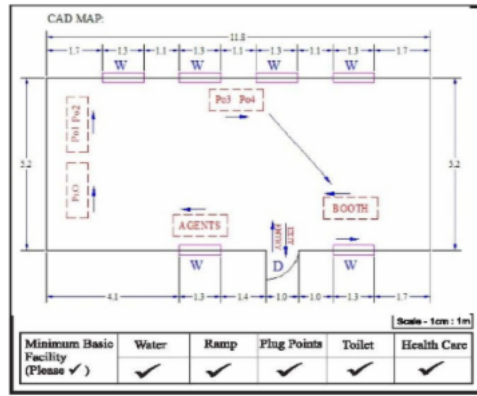

Google Map View

Polling Station Building Front View

Polling Station Front View

Cad View

Key MAP View

1 பெயர் : ஏலம்மாள் கணவர் பெயர்: சுப்பிரமணியன் வீட்டு எண் : 1 வயது : 68 பாலினம் : பெண்	YSO2097558 Photo is available	2 பெயர் : கணேசன் தந்தை பெயர்: கணபதி வீட்டு எண் : 1 வயது : 56 பாலினம் : ஆண்	YSO2097566 Photo is available	3 பெயர் : பிரதீபா கணவர் பெயர்: பூமிநாதன் வீட்டு எண் : 1 வயது : 37 பாலினம் : பெண்	YSO1375674 Photo is available
4 பெயர் : ஈஸ்வரி கணவர் பெயர்: காளிமுத்து வீட்டு எண் : 1 வயது : 36 பாலினம் : பெண்	YSO1375724 Photo is available	5 பெயர் : திவ்யா தந்தை பெயர்: பாண்டி வீட்டு எண் : 1 வயது : 30 பாலினம் : பெண்	YSO1375922 Photo is available	6 பெயர் : தங்கபாண்டி தந்தை பெயர்: பாண்டி வீட்டு எண் : 1 வயது : 25 பாலினம் : ஆண்	YSO1375757 Photo is available
7 பெயர் : நல்லம்மாள் கணவர் பெயர்: முருகன் வீட்டு எண் : 1-1 வயது : 60 பாலினம் : பெண்	YSO2097582 Photo is available	8 பெயர் : செந்தில்குமார் தந்தை பெயர்: சுப்பிரமணியன் வீட்டு எண் : 1-1 வயது : 49 பாலினம் : ஆண்	YSO2097590 Photo is available	9 பெயர் : சதீஸ்குமார் தந்தை பெயர்: முருகன் வீட்டு எண் : 1-1 வயது : 43 பாலினம் : ஆண்	DTY1336924 Photo is available
10 பெயர் : ரமேஷ்குமார் தந்தை பெயர்: முருகன் வீட்டு எண் : 1-1 வயது : 43 பாலினம் : ஆண்	DTY2629020 Photo is available	11 பெயர் : ஜெகநாதன் தந்தை பெயர்: காசிநாதன் வீட்டு எண் : 1-2/16 வயது : 28 பாலினம் : ஆண்	YSO2175230 Photo is available	12 பெயர் : நாகலட்சுமி தாயின் பெயர்: கற்பகம் வீட்டு எண் : 1/3-62 வயது : 23 பாலினம் : பெண்	YSO2232338 Photo is available
13 பெயர் : பாண்ட்யா ராசன் தந்தை பெயர்: பாண்டி வீட்டு எண் : 1/16 வயது : 24 பாலினம் : ஆண்	YSO2206696 Photo is available	14 பெயர் : சுவேதா தாயின் பெயர்: கற்பகம் வீட்டு எண் : 1/16ஏ மலம்பட்டி வடக்கு வயது : 20 பாலினம் : பெண்	YSO2487015 Photo is available	15 பெயர் : ராகுல் ந தாயின் பெயர்: ஷோபா வீட்டு எண் : 1/21 வயது : 25 பாலினம் : ஆண்	YSO2163541 Photo is available
16 பெயர் : கவிதா இ கணவர் பெயர்: இளவரசன் வீட்டு எண் : 1/22 வயது : 25 பாலினம் : பெண்	YSO2175677 Photo is available	17 பெயர் : ஷோபா கணவர் பெயர்: நடராஜன் வீட்டு எண் : 1A வயது : 49 பாலினம் : பெண்	YSO0679670 Photo is available	18 பெயர் : நடராஜன் தந்தை பெயர்: சுப்பிரமணியன் வீட்டு எண் : 1A வயது : 47 பாலினம் : ஆண்	YSO0183319 Photo is available
19 பெயர் : லாவண்யா தந்தை பெயர்: சுப்பிரமணியன் வீட்டு எண் : 1/ஏ வயது : 27 பாலினம் : பெண்	YSO2176147 Photo is available	20 பெயர் : ஷாலினி தந்தை பெயர்: செந்தில்குமார் வீட்டு எண் : 1/ஏ வயது : 21 பாலினம் : பெண்	YSO2341832 Photo is available	21 பெயர் : ராஜி கணவர் பெயர்: ரமேஷ் குமார் வீட்டு எண் : 1பீ வயது : 34 பாலினம் : பெண்	YSO0624007 Photo is available
22 பெயர் : சஷ்மிதா தந்தை பெயர்: கணேசன் வீட்டு எண் : 1பீ வயது : 22 பாலினம் : பெண்	YSO2340271 Photo is available	23 பெயர் : சரண்யா தந்தை பெயர்: சதீஸ்குமார் வீட்டு எண் : 1e வயது : 36 பாலினம் : பெண்	YSO2341790 Photo is available	24 பெயர் : நல்லமணி தந்தை பெயர்: வெள்ளையன் வீட்டு எண் : 1E வயது : 64 பாலினம் : ஆண்	YSO0679654 Photo is available
25 பெயர் : ராமு தந்தை பெயர்: நல்ல இளமன் வீட்டு எண் : 1e வயது : 58 பாலினம் : ஆண்	YSO0183517 Photo is available	26 பெயர் : ஆயி கணவர் பெயர்: நல்லமணி வீட்டு எண் : 1E வயது : 50 பாலினம் : பெண்	YSO0679662 Photo is available	27 பெயர் : சுப்பிரமணியன் தந்தை பெயர்: மந்தயன் வீட்டு எண் : 1E வயது : 41 பாலினம் : ஆண்	YSO1051499 Photo is available
28 பெயர் : நதியா தேவி தாயின் பெயர்: செல்லம்மாள் வீட்டு எண் : 1E வயது : 37 பாலினம் : பெண்	YSO0554394 Photo is available	29 பெயர் : கலைச்செல்வி தந்தை பெயர்: பிச்சை வீட்டு எண் : 1E வயது : 34 பாலினம் : பெண்	YSO0553701 Photo is available	30 பெயர் : விஜி தந்தை பெயர்: சித்திரவேலு வீட்டு எண் : 1E வயது : 34 பாலினம் : பெண்	YSO0679910 Photo is available