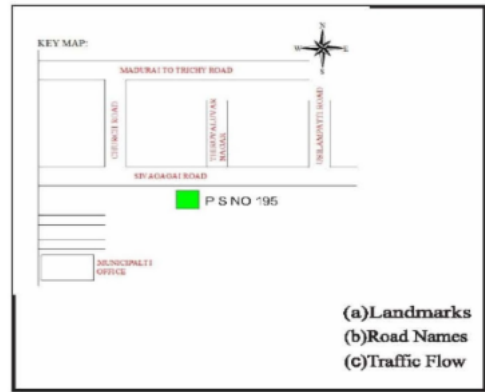

Key MAP View