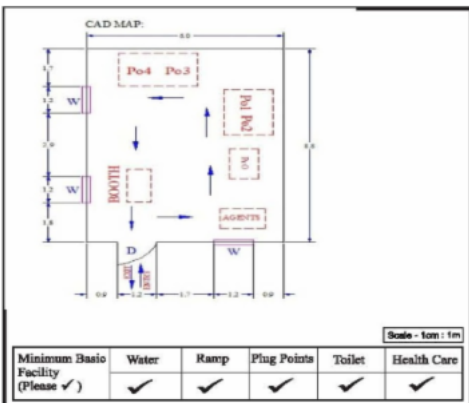

Google Map View

Polling Station Building Front View

Polling Station Front View

Cad View

Key MAP View

சட்டமன்றத் தொகுதியின் எண் மற்றும் பெயர் : 188-மேலூர் பிரிவு எண் மற்றும் பெயர் 1-மேலூர் (ந), கருத்தப்புலியம்பட்டி தெற்கு தெரு வார்டு 24