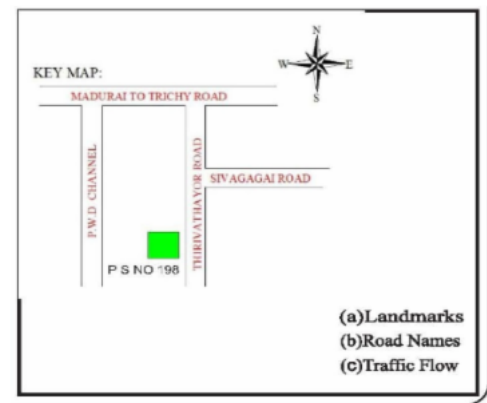

Google Map View

Polling Station Building Front View

Polling Station Front View

Cad View

Key MAP View

சட்டமன்றத் தொகுதியின் எண் மற்றும் பெயர் : 188-மேலூர் பிரிவு எண் மற்றும் பெயர் 1-மேலூர் (ந), கருத்தப்புலியம்பட்டி தெற்கு தெரு வார்டு 24