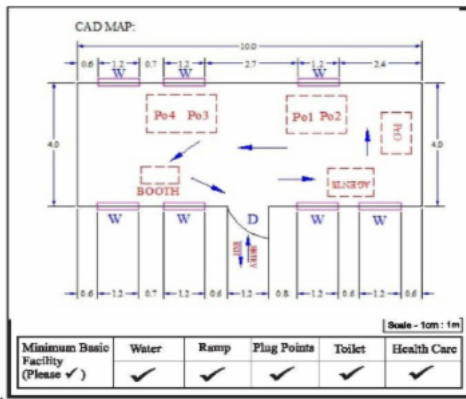

Google Map View

Polling Station Building Front View

Polling Station Front View

Cad View

Key MAP View

1 பெயர் : விஜய் ம தந்தை பெயர்: மலையரசன் வீட்டு எண் : 1 வயது : 27 பாலினம் : ஆண் Photo is available	YSO2161099	2 பெயர் : சண்முகப்ரியா கணவர் பெயர்: அர்ச்சுன பிரபு வீட்டு எண் : 1/7 வயது : 37 பாலினம் : பெண் Photo is available	YSO2419786	3 பெயர் : தனப்ரியா கணவர் பெயர்: தர்ம ராஜன் வீட்டு எண் : 1/25 வயது : 33 பாலினம் : பெண் Photo is available	YSO1375427
S 4 பெயர் : கணேசன் தந்தை பெயர்: அறுமுகம் வீட்டு எண் : 1E வயது : 47 பாலினம் : ஆண் DELETED Photo is available	YSO0683060	5 பெயர் : ஸூபியா கணவர் பெயர்: பிரபு வீட்டு எண் : 1E வயது : 41 பாலினம் : பெண் Photo is available	YSO0558627	6 பெயர் : அருண் குமார் தந்தை பெயர்: பரமசிவம் வீட்டு எண் : 1E வயது : 38 பாலினம் : ஆண் Photo is available	YSO0682765
7 பெயர் : வேல்மணி தந்தை பெயர்: ஆண்டி வீட்டு எண் : 1E வயது : 35 பாலினம் : ஆண் Photo is available	YSO0682849	8 பெயர் : தயாளன் தந்தை பெயர்: நல்லமணி வீட்டு எண் : 1E வயது : 34 பாலினம் : ஆண் Photo is available	YSO0558999	9 பெயர் : செல்லம்மாள் கணவர் பெயர்: சுந்தர் வீட்டு எண் : 1e வயது : 34 பாலினம் : பெண் Photo is available	YSO1015031
10 பெயர் : அபினாஸ் தந்தை பெயர்: மணிகண்டன் வீட்டு எண் : 1 வயது : 26 பாலினம் : ஆண் Photo is available	YSO1293943	11 பெயர் : பழனியப்பன் தந்தை பெயர்: முத்தழகு வீட்டு எண் : 1-EC வயது : 57 பாலினம் : ஆண் Photo is available	YSO1894740	12 பெயர் : மீனாட்சி கணவர் பெயர்: பழனியப்பன் வீட்டு எண் : 1-EC வயது : 51 பாலினம் : பெண் Photo is available	YSO1894757
13 பெயர் : கமலா கணவர் பெயர்: அழகப்பன் வீட்டு எண் : 3 வயது : 69 பாலினம் : பெண் Photo is available	YSO1894765	14 பெயர் : வாசுகி தந்தை பெயர்: அழகப்பன் வீட்டு எண் : 3 வயது : 48 பாலினம் : பெண் Photo is available	DTY2647667	15 பெயர் : கோவிந்தன் தந்தை பெயர்: ராசு வீட்டு எண் : 4 வயது : 73 பாலினம் : ஆண் Photo is available	YSO1894773
16 பெயர் : சம்பூரணம் கணவர் பெயர்: கோவிந்தன் வீட்டு எண் : 4 வயது : 72 பாலினம் : பெண் Photo is available	YSO1894781	17 பெயர் : சந்திரசேகரன் கோ தந்தை பெயர்: கோவிந்தன் வீட்டு எண் : 4 வயது : 54 பாலினம் : ஆண் Photo is available	DTY2647766	18 பெயர் : லதா கணவர் பெயர்: லோகநாதன் வீட்டு எண் : 4 வயது : 49 பாலினம் : பெண் Photo is available	DTY2055069
19 பெயர் : கேசவன் தந்தை பெயர்: கோவிந்தன் வீட்டு எண் : 4 வயது : 49 பாலினம் : ஆண் Photo is available	YSO1894807	20 பெயர் : விக்னேஷ் தந்தை பெயர்: சுரேஷ் வீட்டு எண் : 4 வயது : 25 பாலினம் : ஆண் Photo is available	YSO2280790	21 பெயர் : விஜயலெட்சுமி கணவர் பெயர்: சுரேஷ் வீட்டு எண் : 4 வயது : 24 பாலினம் : பெண் Photo is available	YSO2284180
22 பெயர் : ஜெயராஜ் இதரர் பெயர்: லோகநாதன் வீட்டு எண் : 4/66 வயது : 26 பாலினம் : ஆண் Photo is available	YSO2274454	23 பெயர் : பிரவீன் ராஜ் கோ ச தந்தை பெயர்: சந்திர சேகரன் வீட்டு எண் : 4/66-2 வயது : 21 பாலினம் : ஆண் Photo is available	YSO2451011	24 பெயர் : சகாதேவன் தந்தை பெயர்: ராசநாயுடு வீட்டு எண் : 5 வயது : 74 பாலினம் : ஆண் Photo is available	YSO1894815
25 பெயர் : அகிலாண்டேஷ்வரி ம தந்தை பெயர்: மணி வீட்டு எண் : 5 வயது : 25 பாலினம் : பெண் Photo is available	YSO2161123	26 பெயர் : ஜெனிபரை தந்தை பெயர்: அந்தோனி சாமி வீட்டு எண் : 5/3 வயது : 28 பாலினம் : பெண் Photo is available	YSO1294073	27 பெயர் : ஹரி பிரசாத் தந்தை பெயர்: சண்முக சேதுபதி வீட்டு எண் : 5/13 வயது : 27 பாலினம் : ஆண் Photo is available	YSO1341148
28 பெயர் : முருகேஸ்வரி கணவர் பெயர்: சந்திரன் வீட்டு எண் : 5/396 வயது : 39 பாலினம் : பெண் Photo is available	YSO2449296	29 பெயர் : கண்ணன் க தந்தை பெயர்: கருப்பையா வீட்டு எண் : 5B/1 வயது : 47 பாலினம் : ஆண் Photo is available	YSO2161073	30 பெயர் : இந்திராணி கணவர் பெயர்: நடராசன் வீட்டு எண் : 6 வயது : 63 பாலினம் : பெண் Photo is available	YSO1894823