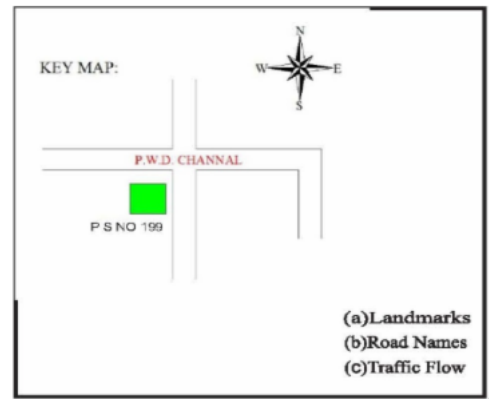

Google Map View

Polling Station Building Front View

Polling Station Front View

Cad View

Key MAP View

1 பெயர் : விஜய் ம தந்தை பெயர்: மலையரசன் வீட்டு எண் : 1 வயது : 27 பாலினம் : ஆண் Photo is available	YSO2161099	2 பெயர் : சண்முகப்ரியா கணவர் பெயர்: அர்ச்சுன பிரபு வீட்டு எண் : 1/7 வயது : 37 பாலினம் : பெண் Photo is available	YSO2419786	3 பெயர் : தனப்ரியா கணவர் பெயர்: தர்ம ராஜன் வீட்டு எண் : 1/25 வயது : 33 பாலினம் : பெண் Photo is available	YSO1375427
S 4 பெயர் : கணேசன் தந்தை பெயர்: அறுமுகம் வீட்டு எண் : 1E வயது : 47 பாலினம் : ஆண் DELETED Photo is available	YSO0683060	5 பெயர் : ஸூபியா கணவர் பெயர்: பிரபு வீட்டு எண் : 1E வயது : 41 பாலினம் : பெண் Photo is available	YSO0558627	6 பெயர் : அருண் குமார் தந்தை பெயர்: பரமசிவம் வீட்டு எண் : 1E வயது : 38 பாலினம் : ஆண் Photo is available	YSO0682765
7 பெயர் : வேல்மணி தந்தை பெயர்: ஆண்டி வீட்டு எண் : 1E வயது : 35 பாலினம் : ஆண் Photo is available	YSO0682849	8 பெயர் : தயாளன் தந்தை பெயர்: நல்லமணி வீட்டு எண் : 1E வயது : 34 பாலினம் : ஆண் Photo is available	YSO0558999	9 பெயர் : செல்லம்மாள் கணவர் பெயர்: சுந்தர் வீட்டு எண் : 1e வயது : 34 பாலினம் : பெண் Photo is available	YSO1015031
10 பெயர் : அபினாஸ் தந்தை பெயர்: மணிகண்டன் வீட்டு எண் : 1 வயது : 26 பாலினம் : ஆண் Photo is available	YSO1293943	11 பெயர் : பழனியப்பன் தந்தை பெயர்: முத்தழகு வீட்டு எண் : 1-EC வயது : 57 பாலினம் : ஆண் Photo is available	YSO1894740	12 பெயர் : மீனாட்சி கணவர் பெயர்: பழனியப்பன் வீட்டு எண் : 1-EC வயது : 51 பாலினம் : பெண் Photo is available	YSO1894757
13 பெயர் : கமலா கணவர் பெயர்: அழகப்பன் வீட்டு எண் : 3 வயது : 69 பாலினம் : பெண் Photo is available	YSO1894765	14 பெயர் : வாசுகி தந்தை பெயர்: அழகப்பன் வீட்டு எண் : 3 வயது : 48 பாலினம் : பெண் Photo is available	DTY2647667	15 பெயர் : கோவிந்தன் தந்தை பெயர்: ராசு வீட்டு எண் : 4 வயது : 73 பாலினம் : ஆண் Photo is available	YSO1894773
16 பெயர் : சம்பூரணம் கணவர் பெயர்: கோவிந்தன் வீட்டு எண் : 4 வயது : 72 பாலினம் : பெண் Photo is available	YSO1894781	17 பெயர் : சந்திரசேகரன் கோ தந்தை பெயர்: கோவிந்தன் வீட்டு எண் : 4 வயது : 54 பாலினம் : ஆண் Photo is available	DTY2647766	18 பெயர் : லதா கணவர் பெயர்: லோகநாதன் வீட்டு எண் : 4 வயது : 49 பாலினம் : பெண் Photo is available	DTY2055069
19 பெயர் : கேசவன் தந்தை பெயர்: கோவிந்தன் வீட்டு எண் : 4 வயது : 49 பாலினம் : ஆண் Photo is available	YSO1894807	20 பெயர் : விக்னேஷ் தந்தை பெயர்: சுரேஷ் வீட்டு எண் : 4 வயது : 25 பாலினம் : ஆண் Photo is available	YSO2280790	21 பெயர் : விஜயலெட்சுமி கணவர் பெயர்: சுரேஷ் வீட்டு எண் : 4 வயது : 24 பாலினம் : பெண் Photo is available	YSO2284180
22 பெயர் : ஜெயராஜ் இதரர் பெயர்: லோகநாதன் வீட்டு எண் : 4/66 வயது : 26 பாலினம் : ஆண் Photo is available	YSO2274454	23 பெயர் : பிரவீன் ராஜ் கோ ச தந்தை பெயர்: சந்திர சேகரன் வீட்டு எண் : 4/66-2 வயது : 21 பாலினம் : ஆண் Photo is available	YSO2451011	24 பெயர் : சகாதேவன் தந்தை பெயர்: ராசநாயுடு வீட்டு எண் : 5 வயது : 74 பாலினம் : ஆண் Photo is available	YSO1894815
25 பெயர் : அகிலாண்டேஷ்வரி ம தந்தை பெயர்: மணி வீட்டு எண் : 5 வயது : 25 பாலினம் : பெண் Photo is available	YSO2161123	26 பெயர் : ஜெனிபரை தந்தை பெயர்: அந்தோனி சாமி வீட்டு எண் : 5/3 வயது : 28 பாலினம் : பெண் Photo is available	YSO1294073	27 பெயர் : ஹரி பிரசாத் தந்தை பெயர்: சண்முக சேதுபதி வீட்டு எண் : 5/13 வயது : 27 பாலினம் : ஆண் Photo is available	YSO1341148
28 பெயர் : முருகேஸ்வரி கணவர் பெயர்: சந்திரன் வீட்டு எண் : 5/396 வயது : 39 பாலினம் : பெண் Photo is available	YSO2449296	29 பெயர் : கண்ணன் க தந்தை பெயர்: கருப்பையா வீட்டு எண் : 5B/1 வயது : 47 பாலினம் : ஆண் Photo is available	YSO2161073	30 பெயர் : இந்திராணி கணவர் பெயர்: நடராசன் வீட்டு எண் : 6 வயது : 63 பாலினம் : பெண் Photo is available	YSO1894823