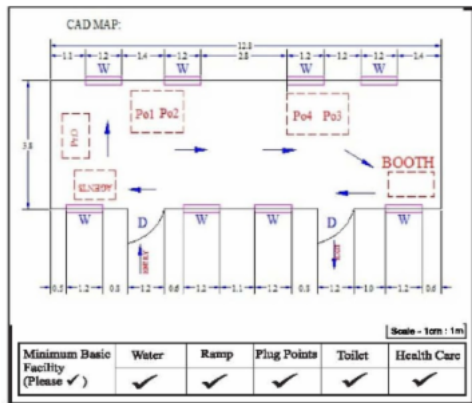

Google Map View

Polling Station Building Front View

Polling Station Front View

Cad View

Key MAP View

1 பெயர் : கருப்பாயி கணவர் பெயர்: பெரியகருப்பன் வீட்டு எண் : 1 வயது : 68 பாலினம் : பெண்	DTY1354158 Photo is available	2 பெயர் : பாலு தந்தை பெயர்: பொன்னையன் வீட்டு எண் : 1 வயது : 65 பாலினம் : ஆண்	YSO1908268 Photo is available	3 பெயர் : நல்லம்மாள் கணவர் பெயர்: பாலு வீட்டு எண் : 1 வயது : 60 பாலினம் : பெண்	YSO1908276 Photo is available
4 பெயர் : பூஞ்சோலை கணவர் பெயர்: மலைச்சாமி வீட்டு எண் : 2 வயது : 65 பாலினம் : பெண்	YSO1908284 Photo is available	5 பெயர் : ராஜேந்திரன் தந்தை பெயர்: மலைச்சாமி வீட்டு எண் : 2 வயது : 43 பாலினம் : ஆண்	DTY1357490 Photo is available	6 பெயர் : ஜெகநாத் தந்தை பெயர்: ராஜேந்திரன் வீட்டு எண் : 2-10 வயது : 34 பாலினம் : ஆண்	YSO0683664 Photo is available
7 பெயர் : சாவித்திரி கணவர் பெயர்: ராமசாமி வீட்டு எண் : 2A வயது : 64 பாலினம் : பெண்	YSO1908300 Photo is available	8 பெயர் : ராஜ்குமார் தந்தை பெயர்: தங்கம் வீட்டு எண் : 3 வயது : 50 பாலினம் : ஆண்	YSO1908318 Photo is available	9 பெயர் : மலையம்மாள் கணவர் பெயர்: பழனிக்குமார் வீட்டு எண் : 3 வயது : 49 பாலினம் : பெண்	DTY2647782 Photo is available
10 பெயர் : சுரேஷ் தந்தை பெயர்: தங்கம் வீட்டு எண் : 3 வயது : 48 பாலினம் : ஆண்	YSO1908326 Photo is available	11 பெயர் : ஆசைப்பொண்ணு கணவர் பெயர்: அழகு வீட்டு எண் : 4 வயது : 61 பாலினம் : பெண்	YSO1908359 Photo is available	12 பெயர் : அழகுசுருப்புச்சாமி தந்தை பெயர்: சதாசிவம் வீட்டு எண் : 4 வயது : 33 பாலினம் : ஆண்	YSO0683839 Photo is available
13 பெயர் : ராமச்சந்திரன் தந்தை பெயர்: வீரணன் வீட்டு எண் : 5 வயது : 55 பாலினம் : ஆண்	YSO1908367 Photo is available	14 பெயர் : செல்வி கணவர் பெயர்: முத்துக்காளை வீட்டு எண் : 5 வயது : 50 பாலினம் : பெண்	YSO1908383 Photo is available	15 பெயர் : அங்காளம்மை கணவர் பெயர்: ராமச்சந்திரன் வீட்டு எண் : 5 வயது : 49 பாலினம் : பெண்	YSO1908391 Photo is available
16 பெயர் : சபரிமணி தந்தை பெயர்: அன்பு வீட்டு எண் : 5-27 வயது : 33 பாலினம் : ஆண்	YSO0683201 Photo is available	17 பெயர் : தெய்வம் தந்தை பெயர்: பாலுச்சாமி வீட்டு எண் : 6A வயது : 50 பாலினம் : ஆண்	YSO1908441 Photo is available	18 பெயர் : அமுதா கணவர் பெயர்: பழனிவேல் வீட்டு எண் : 6A வயது : 49 பாலினம் : பெண்	YSO0185850 Photo is available
19 பெயர் : சுப்பையா தந்தை பெயர்: தாண்டவன் வீட்டு எண் : 7 வயது : 61 பாலினம் : ஆண்	YSO1908458 Photo is available	20 பெயர் : முனியம்மாள் கணவர் பெயர்: சுப்பையா வீட்டு எண் : 7 வயது : 57 பாலினம் : பெண்	YSO1908466 Photo is available	21 பெயர் : காளிமுத்து தந்தை பெயர்: சுப்பையா வீட்டு எண் : 7 வயது : 41 பாலினம் : ஆண்	DTY2648194 Photo is available
22 பெயர் : அன்பு தந்தை பெயர்: ராமசாமி வீட்டு எண் : 8 வயது : 56 பாலினம் : ஆண்	DTY1763788 Photo is available	23 பெயர் : கற்பகம் கணவர் பெயர்: அன்பு வீட்டு எண் : 8 வயது : 51 பாலினம் : பெண்	DTY1762806 Photo is available	24 பெயர் : பாண்டி மீனாள் கணவர் பெயர்: ராஜேந்திரன் வீட்டு எண் : 9 வயது : 47 பாலினம் : பெண்	YSO0185843 Photo is available
25 பெயர் : உமாமைகேஸ்வரி தந்தை பெயர்: பஞ்சவர்ணம் வீட்டு எண் : 9 வயது : 41 பாலினம் : பெண்	YSO0560185 Photo is available	26 பெயர் : சோணைமுத்து தந்தை பெயர்: தாண்டவன் வீட்டு எண் : 10 வயது : 59 பாலினம் : ஆண்	YSO1908474 Photo is available	27 பெயர் : பத்மாவதி கணவர் பெயர்: சோணைமுத்து வீட்டு எண் : 10 வயது : 55 பாலினம் : பெண்	YSO1908482 Photo is available
28 பெயர் : பிரிவினா தந்தை பெயர்: சோணைமுத்து வீட்டு எண் : 10 வயது : 33 பாலினம் : பெண்	YSO0683193 Photo is available	29 பெயர் : மந்தையம்மாள் கணவர் பெயர்: வீரணன் வீட்டு எண் : 11 வயது : 74 பாலினம் : பெண்	YSO1908490 Photo is available	30 பெயர் : தங்கராஜ் தந்தை பெயர்: சமயமுத்து வீட்டு எண் : 12 வயது : 53 பாலினம் : ஆண்	YSO1908508 Photo is available