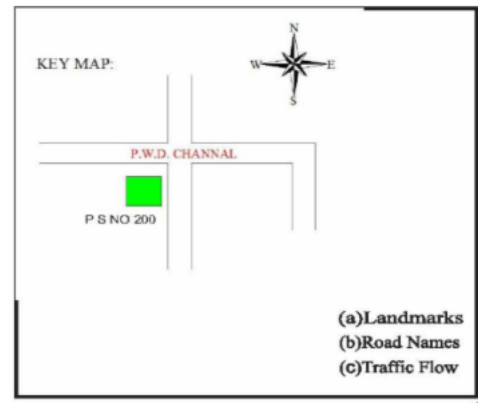

Google Map View

Polling Station Building Front View

Polling Station Front View

Cad View

Key MAP View

1 பெயர் : கருப்பாயி கணவர் பெயர்: பெரியகருப்பன் வீட்டு எண் : 1 வயது : 68 பாலினம் : பெண்	DTY1354158 Photo is available	2 பெயர் : பாலு தந்தை பெயர்: பொன்னையன் வீட்டு எண் : 1 வயது : 65 பாலினம் : ஆண்	YSO1908268 Photo is available	3 பெயர் : நல்லம்மாள் கணவர் பெயர்: பாலு வீட்டு எண் : 1 வயது : 60 பாலினம் : பெண்	YSO1908276 Photo is available
4 பெயர் : பூஞ்சோலை கணவர் பெயர்: மலைச்சாமி வீட்டு எண் : 2 வயது : 65 பாலினம் : பெண்	YSO1908284 Photo is available	5 பெயர் : ராஜேந்திரன் தந்தை பெயர்: மலைச்சாமி வீட்டு எண் : 2 வயது : 43 பாலினம் : ஆண்	DTY1357490 Photo is available	6 பெயர் : ஜெகநாத் தந்தை பெயர்: ராஜேந்திரன் வீட்டு எண் : 2-10 வயது : 34 பாலினம் : ஆண்	YSO0683664 Photo is available
7 பெயர் : சாவித்திரி கணவர் பெயர்: ராமசாமி வீட்டு எண் : 2A வயது : 64 பாலினம் : பெண்	YSO1908300 Photo is available	8 பெயர் : ராஜ்குமார் தந்தை பெயர்: தங்கம் வீட்டு எண் : 3 வயது : 50 பாலினம் : ஆண்	YSO1908318 Photo is available	9 பெயர் : மலையம்மாள் கணவர் பெயர்: பழனிக்குமார் வீட்டு எண் : 3 வயது : 49 பாலினம் : பெண்	DTY2647782 Photo is available
10 பெயர் : சுரேஷ் தந்தை பெயர்: தங்கம் வீட்டு எண் : 3 வயது : 48 பாலினம் : ஆண்	YSO1908326 Photo is available	11 பெயர் : ஆசைப்பொண்ணு கணவர் பெயர்: அழகு வீட்டு எண் : 4 வயது : 61 பாலினம் : பெண்	YSO1908359 Photo is available	12 பெயர் : அழகுசுருப்புச்சாமி தந்தை பெயர்: சதாசிவம் வீட்டு எண் : 4 வயது : 33 பாலினம் : ஆண்	YSO0683839 Photo is available
13 பெயர் : ராமச்சந்திரன் தந்தை பெயர்: வீரணன் வீட்டு எண் : 5 வயது : 55 பாலினம் : ஆண்	YSO1908367 Photo is available	14 பெயர் : செல்வி கணவர் பெயர்: முத்துக்காளை வீட்டு எண் : 5 வயது : 50 பாலினம் : பெண்	YSO1908383 Photo is available	15 பெயர் : அங்காளம்மை கணவர் பெயர்: ராமச்சந்திரன் வீட்டு எண் : 5 வயது : 49 பாலினம் : பெண்	YSO1908391 Photo is available
16 பெயர் : சபரிமணி தந்தை பெயர்: அன்பு வீட்டு எண் : 5-27 வயது : 33 பாலினம் : ஆண்	YSO0683201 Photo is available	17 பெயர் : தெய்வம் தந்தை பெயர்: பாலுச்சாமி வீட்டு எண் : 6A வயது : 50 பாலினம் : ஆண்	YSO1908441 Photo is available	18 பெயர் : அமுதா கணவர் பெயர்: பழனிவேல் வீட்டு எண் : 6A வயது : 49 பாலினம் : பெண்	YSO0185850 Photo is available
19 பெயர் : சுப்பையா தந்தை பெயர்: தாண்டவன் வீட்டு எண் : 7 வயது : 61 பாலினம் : ஆண்	YSO1908458 Photo is available	20 பெயர் : முனியம்மாள் கணவர் பெயர்: சுப்பையா வீட்டு எண் : 7 வயது : 57 பாலினம் : பெண்	YSO1908466 Photo is available	21 பெயர் : காளிமுத்து தந்தை பெயர்: சுப்பையா வீட்டு எண் : 7 வயது : 41 பாலினம் : ஆண்	DTY2648194 Photo is available
22 பெயர் : அன்பு தந்தை பெயர்: ராமசாமி வீட்டு எண் : 8 வயது : 56 பாலினம் : ஆண்	DTY1763788 Photo is available	23 பெயர் : கற்பகம் கணவர் பெயர்: அன்பு வீட்டு எண் : 8 வயது : 51 பாலினம் : பெண்	DTY1762806 Photo is available	24 பெயர் : பாண்டி மீனாள் கணவர் பெயர்: ராஜேந்திரன் வீட்டு எண் : 9 வயது : 47 பாலினம் : பெண்	YSO0185843 Photo is available
25 பெயர் : உமாமைகேஸ்வரி தந்தை பெயர்: பஞ்சவர்ணம் வீட்டு எண் : 9 வயது : 41 பாலினம் : பெண்	YSO0560185 Photo is available	26 பெயர் : சோணைமுத்து தந்தை பெயர்: தாண்டவன் வீட்டு எண் : 10 வயது : 59 பாலினம் : ஆண்	YSO1908474 Photo is available	27 பெயர் : பத்மாவதி கணவர் பெயர்: சோணைமுத்து வீட்டு எண் : 10 வயது : 55 பாலினம் : பெண்	YSO1908482 Photo is available
28 பெயர் : பிரிவினா தந்தை பெயர்: சோணைமுத்து வீட்டு எண் : 10 வயது : 33 பாலினம் : பெண்	YSO0683193 Photo is available	29 பெயர் : மந்தையம்மாள் கணவர் பெயர்: வீரணன் வீட்டு எண் : 11 வயது : 74 பாலினம் : பெண்	YSO1908490 Photo is available	30 பெயர் : தங்கராஜ் தந்தை பெயர்: சமயமுத்து வீட்டு எண் : 12 வயது : 53 பாலினம் : ஆண்	YSO1908508 Photo is available