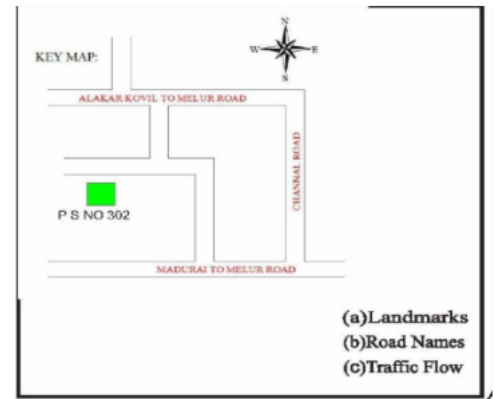

Cad View

Key MAP View