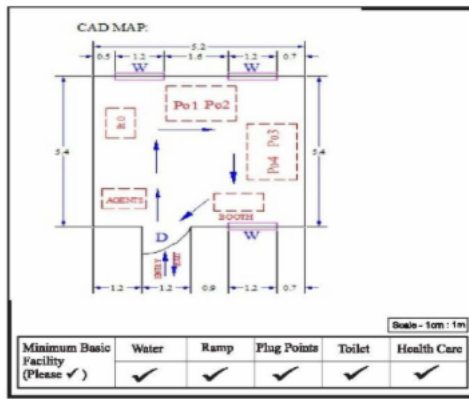

Cad View

Key MAP View