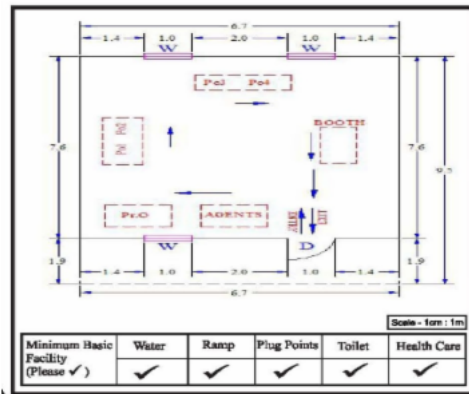

Cad View

Key MAP View