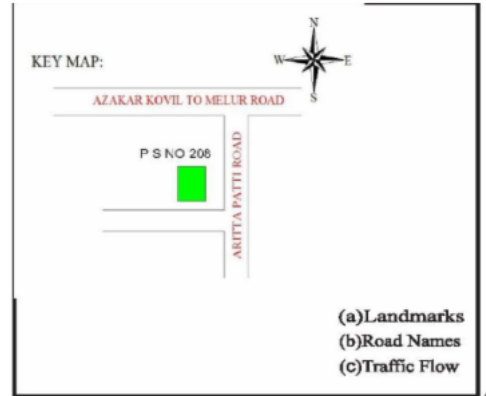

Google Map View

Polling Station Building Front View

Polling Station Front View

Cad View

Key MAP View

1	YSO0824375	பெயர் : மணிகண்டன் தந்தை பெயர்: ஓடையன்மாள் வீட்டு எண் : 1 வயது : 45 பாலினம் : ஆண்	Photo is available	2	YSO0824649	பெயர் : கழுவம்பாறை தாயின் பெயர்: கத்தப்பட்டு வீட்டு எண் : 1 வயது : 42 பாலினம் : ஆண்	Photo is available	3	YSO2298933	பெயர் : கனிமொழி கணவர் பெயர்: பொருட் செல்வம் வீட்டு எண் : 1 வயது : 35 பாலினம் : பெண்	Photo is available
4	YSO1341031	பெயர் : சிவகுமார் தந்தை பெயர்: பென்னாண்டி வீட்டு எண் : 1 வயது : 27 பாலினம் : ஆண்	Photo is available	5	YSO2505030	பெயர் : ஓய்யம்மாள் கணவர் பெயர்: நாகேந்திரன் வீட்டு எண் : 01 வயது : 22 பாலினம் : பெண்	Photo is available	6	YSO1068568	பெயர் : சரவணன் தந்தை பெயர்: கருப்பையா வீட்டு எண் : 1-9 வயது : 30 பாலினம் : ஆண்	Photo is available
7	YSO2251601	பெயர் : நதியா தந்தை பெயர்: கருப்பையா வீட்டு எண் : 1 / 9 வயது : 25 பாலினம் : பெண்	Photo is available	8	YSO2334373	பெயர் : ராஜலிங்கம் தந்தை பெயர்: மலைச்சாமி வீட்டு எண் : 1/10 வயது : 21 பாலினம் : ஆண்	Photo is available	9	YSO0806927	பெயர் : மஞ்சளா கணவர் பெயர்: முனிச்சாமி வீட்டு எண் : 1-16 வயது : 39 பாலினம் : பெண்	Photo is available
10	YSO1350826	பெயர் : சசிகலா தந்தை பெயர்: கெண்டிபுல்லான் வீட்டு எண் : 1/17 வயது : 32 பாலினம் : பெண்	Photo is available	11	YSO0075887	பெயர் : சுந்தரி கணவர் பெயர்: இளையராஜா வீட்டு எண் : 1-21 வயது : 43 பாலினம் : பெண்	Photo is available	12	YSO2425353	பெயர் : மலைசாமி தந்தை பெயர்: இளமன் வீட்டு எண் : 1/22 வயது : 62 பாலினம் : ஆண்	Photo is available
13	DTY3473667	பெயர் : குமரவேல் தந்தை பெயர்: மலைச்சாமி வீட்டு எண் : 1-22 வயது : 41 பாலினம் : ஆண்	Photo is available	14	DTY3473626	பெயர் : இளையக்குமார் தந்தை பெயர்: மலைச்சாமி வீட்டு எண் : 1-22 வயது : 39 பாலினம் : ஆண்	Photo is available	15	YSO2460889	பெயர் : சிவரஞ்சினி குமரவேல் கணவர் பெயர்: குமரவேல் வீட்டு எண் : 1-22/ந வயது : 36 பாலினம் : பெண்	Photo is available
16	YSO0075721	பெயர் : ராதாகிருஷ்ணன் தந்தை பெயர்: கொட்டாளி வீட்டு எண் : 1-27 வயது : 38 பாலினம் : ஆண்	Photo is available	17	YSO2334308	பெயர் : பஞ்சு கணவர் பெயர்: மலைச்சாமி வீட்டு எண் : 1/32 வயது : 46 பாலினம் : பெண்	Photo is available	18	YSO0906420	பெயர் : கண்ணன் தந்தை பெயர்: ராஜூ வீட்டு எண் : 1-36 வயது : 31 பாலினம் : ஆண்	Photo is available
19	YSO2334266	பெயர் : மாரியம்மாள் கணவர் பெயர்: மலைகொழுந்து வீட்டு எண் : 1/40 வயது : 38 பாலினம் : பெண்	Photo is available	20	YSO1902881	பெயர் : சித்தக்கருப்பன் தந்தை பெயர்: படிவாசல் வீட்டு எண் : 1-45 வயது : 65 பாலினம் : ஆண்	Photo is available	21	YSO0562744	பெயர் : மணிகண்டன் தந்தை பெயர்: ராக்கன் வீட்டு எண் : 1-48 வயது : 41 பாலினம் : ஆண்	Photo is available
22	DTY2536589	பெயர் : சசிக் குமார் தந்தை பெயர்: தூங்கன் வீட்டு எண் : 1-50 வயது : 40 பாலினம் : ஆண்	Photo is available	23	YSO0187302	பெயர் : மணிக் குமார் தந்தை பெயர்: தூங்கன் வீட்டு எண் : 1-50 வயது : 38 பாலினம் : ஆண்	Photo is available	24	YSO2495026	பெயர் : ம முத்தரசி கணவர் பெயர்: மணிகுமார் வீட்டு எண் : 1/50 வயது : 23 பாலினம் : பெண்	Photo is available
25	YSO2384741	பெயர் : முத்துமாரி தந்தை பெயர்: ஓடையன் வீட்டு எண் : 1/50 அரிட்டாப்பட்டி வயது : 40 பாலினம் : பெண்	Photo is available	26	YSO2495208	பெயர் : க தீபா கணவர் பெயர்: கணேசன் வீட்டு எண் : 1/54 வயது : 33 பாலினம் : பெண்	Photo is available	27	YSO1313717	பெயர் : வீரமணி தந்தை பெயர்: அழகு வீரன் வீட்டு எண் : 1/56 வயது : 27 பாலினம் : ஆண்	Photo is available
28	YSO2377471	பெயர் : ஜோதிகா கணவர் பெயர்: இளையராஜா வீட்டு எண் : 1-57 வயது : 24 பாலினம் : பெண்	Photo is available	29	YSO1208990	பெயர் : மஞ்சு கணவர் பெயர்: ராஜீவ்காந்தி வீட்டு எண் : 1-57-1 வயது : 30 பாலினம் : பெண்	Photo is available	30	YSO2334209	பெயர் : அரவிந்தன் தந்தை பெயர்: சந்திரன் வீட்டு எண் : 1/64 வயது : 24 பாலினம் : ஆண்	Photo is available