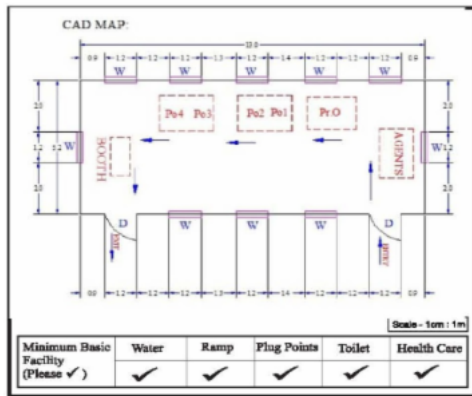

Google Map View

Polling Station Building Front View

Polling Station Front View

Cad View

Key MAP View

1	YSO0824375	பெயர் : மணிகண்டன் தந்தை பெயர்: ஓடையன்மாள் வீட்டு எண் : 1 வயது : 45 பாலினம் : ஆண்	Photo is available	2	YSO0824649	பெயர் : கழுவம்பாறை தாயின் பெயர்: கத்தப்பட்டு வீட்டு எண் : 1 வயது : 42 பாலினம் : ஆண்	Photo is available	3	YSO2298933	பெயர் : கனிமொழி கணவர் பெயர்: பொருட் செல்வம் வீட்டு எண் : 1 வயது : 35 பாலினம் : பெண்	Photo is available
4	YSO1341031	பெயர் : சிவகுமார் தந்தை பெயர்: பென்னாண்டி வீட்டு எண் : 1 வயது : 27 பாலினம் : ஆண்	Photo is available	5	YSO2505030	பெயர் : ஓய்யம்மாள் கணவர் பெயர்: நாகேந்திரன் வீட்டு எண் : 01 வயது : 22 பாலினம் : பெண்	Photo is available	6	YSO1068568	பெயர் : சரவணன் தந்தை பெயர்: கருப்பையா வீட்டு எண் : 1-9 வயது : 30 பாலினம் : ஆண்	Photo is available
7	YSO2251601	பெயர் : நதியா தந்தை பெயர்: கருப்பையா வீட்டு எண் : 1 / 9 வயது : 25 பாலினம் : பெண்	Photo is available	8	YSO2334373	பெயர் : ராஜலிங்கம் தந்தை பெயர்: மலைச்சாமி வீட்டு எண் : 1/10 வயது : 21 பாலினம் : ஆண்	Photo is available	9	YSO0806927	பெயர் : மஞ்சளா கணவர் பெயர்: முனிச்சாமி வீட்டு எண் : 1-16 வயது : 39 பாலினம் : பெண்	Photo is available
10	YSO1350826	பெயர் : சசிகலா தந்தை பெயர்: கெண்டிபுல்லான் வீட்டு எண் : 1/17 வயது : 32 பாலினம் : பெண்	Photo is available	11	YSO0075887	பெயர் : சுந்தரி கணவர் பெயர்: இளையராஜா வீட்டு எண் : 1-21 வயது : 43 பாலினம் : பெண்	Photo is available	12	YSO2425353	பெயர் : மலைசாமி தந்தை பெயர்: இளமன் வீட்டு எண் : 1/22 வயது : 62 பாலினம் : ஆண்	Photo is available
13	DTY3473667	பெயர் : குமரவேல் தந்தை பெயர்: மலைச்சாமி வீட்டு எண் : 1-22 வயது : 41 பாலினம் : ஆண்	Photo is available	14	DTY3473626	பெயர் : இளையக்குமார் தந்தை பெயர்: மலைச்சாமி வீட்டு எண் : 1-22 வயது : 39 பாலினம் : ஆண்	Photo is available	15	YSO2460889	பெயர் : சிவரஞ்சினி குமரவேல் கணவர் பெயர்: குமரவேல் வீட்டு எண் : 1-22/ந வயது : 36 பாலினம் : பெண்	Photo is available
16	YSO0075721	பெயர் : ராதாகிருஷ்ணன் தந்தை பெயர்: கொட்டாளி வீட்டு எண் : 1-27 வயது : 38 பாலினம் : ஆண்	Photo is available	17	YSO2334308	பெயர் : பஞ்சு கணவர் பெயர்: மலைச்சாமி வீட்டு எண் : 1/32 வயது : 46 பாலினம் : பெண்	Photo is available	18	YSO0906420	பெயர் : கண்ணன் தந்தை பெயர்: ராஜூ வீட்டு எண் : 1-36 வயது : 31 பாலினம் : ஆண்	Photo is available
19	YSO2334266	பெயர் : மாரியம்மாள் கணவர் பெயர்: மலைகொழுந்து வீட்டு எண் : 1/40 வயது : 38 பாலினம் : பெண்	Photo is available	20	YSO1902881	பெயர் : சித்தக்கருப்பன் தந்தை பெயர்: படிவாசல் வீட்டு எண் : 1-45 வயது : 65 பாலினம் : ஆண்	Photo is available	21	YSO0562744	பெயர் : மணிகண்டன் தந்தை பெயர்: ராக்கன் வீட்டு எண் : 1-48 வயது : 41 பாலினம் : ஆண்	Photo is available
22	DTY2536589	பெயர் : சசிக் குமார் தந்தை பெயர்: தூங்கன் வீட்டு எண் : 1-50 வயது : 40 பாலினம் : ஆண்	Photo is available	23	YSO0187302	பெயர் : மணிக் குமார் தந்தை பெயர்: தூங்கன் வீட்டு எண் : 1-50 வயது : 38 பாலினம் : ஆண்	Photo is available	24	YSO2495026	பெயர் : ம முத்தரசி கணவர் பெயர்: மணிகுமார் வீட்டு எண் : 1/50 வயது : 23 பாலினம் : பெண்	Photo is available
25	YSO2384741	பெயர் : முத்துமாரி தந்தை பெயர்: ஓடையன் வீட்டு எண் : 1/50 அரிட்டாப்பட்டி வயது : 40 பாலினம் : பெண்	Photo is available	26	YSO2495208	பெயர் : க தீபா கணவர் பெயர்: கணேசன் வீட்டு எண் : 1/54 வயது : 33 பாலினம் : பெண்	Photo is available	27	YSO1313717	பெயர் : வீரமணி தந்தை பெயர்: அழகு வீரன் வீட்டு எண் : 1/56 வயது : 27 பாலினம் : ஆண்	Photo is available
28	YSO2377471	பெயர் : ஜோதிகா கணவர் பெயர்: இளையராஜா வீட்டு எண் : 1-57 வயது : 24 பாலினம் : பெண்	Photo is available	29	YSO1208990	பெயர் : மஞ்சு கணவர் பெயர்: ராஜீவ்காந்தி வீட்டு எண் : 1-57-1 வயது : 30 பாலினம் : பெண்	Photo is available	30	YSO2334209	பெயர் : அரவிந்தன் தந்தை பெயர்: சந்திரன் வீட்டு எண் : 1/64 வயது : 24 பாலினம் : ஆண்	Photo is available