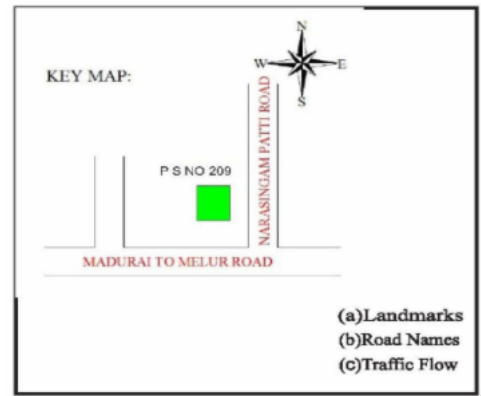

Key MAP View