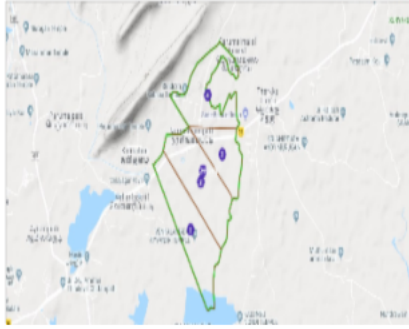

Nazri Naksha