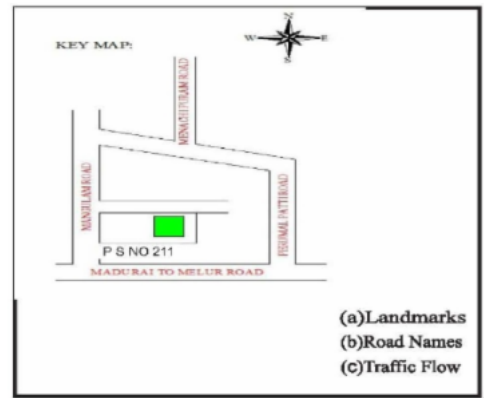

Google Map View

Polling Station Building Front View

Polling Station Front View

Cad View

Key MAP View

1 பெயர் : மணக்கி ஆ கணவர் பெயர் : ஆனந்த் வீட்டு எண் : 1 வயது : 31 பாலினம் : பெண் Photo is available	YSO2160398	2 பெயர் : யோகதர்ஷினி கணவர் பெயர் : யோகராஜன் வீட்டு எண் : 1-6 வயது : 34 பாலினம் : பெண் Photo is available	YSO1055219	3 பெயர் : சுந்தர பாண்டி தந்தை பெயர் : செல்வம் வீட்டு எண் : 1/86 வயது : 26 பாலினம் : ஆண் Photo is available	YSO1354687
4 பெயர் : அசோதை கணவர் பெயர் : மலைச்சாமி வீட்டு எண் : 1E வயது : 71 பாலினம் : பெண் Photo is available	YSO1918184	5 பெயர் : தவமணி தந்தை பெயர் : தவமணி வீட்டு எண் : 1e வயது : 61 பாலினம் : ஆண் Photo is available	YSO0989558	6 பெயர் : ஜோதி கணவர் பெயர் : அருணகிரி வீட்டு எண் : 1E வயது : 60 பாலினம் : பெண் Photo is available	YSO0889238
7 பெயர் : அமுதா கணவர் பெயர் : முருகேசன் வீட்டு எண் : 1E வயது : 55 பாலினம் : பெண் Photo is available	YSO1637172	8 பெயர் : ஜெயந்தி கணவர் பெயர் : முன்னமலை வீட்டு எண் : 1E வயது : 53 பாலினம் : பெண் Photo is available	DTY2652436	9 பெயர் : முருகேஸ்வரி கணவர் பெயர் : சண்முகம் வீட்டு எண் : 1e வயது : 52 பாலினம் : பெண் Photo is available	YSO0989301
10 பெயர் : விஜய் தந்தை பெயர் : பிடாரன் வீட்டு எண் : 1E வயது : 45 பாலினம் : ஆண் Photo is available	YSO0187823	11 பெயர் : மாரியம்மாள் கணவர் பெயர் : விஜய் வீட்டு எண் : 1E வயது : 42 பாலினம் : பெண் Photo is available	YSO0187815	12 பெயர் : பாண்டியம்மாள் கணவர் பெயர் : ஜெயராஜ் வீட்டு எண் : 1E வயது : 38 பாலினம் : பெண் Photo is available	YSO0712935
13 பெயர் : பஞ்சவர்ணம் தந்தை பெயர் : கோமாளி வீட்டு எண் : 1E வயது : 37 பாலினம் : ஆண் Photo is available	YSO0713156	14 பெயர் : மகாலிங்கம் தந்தை பெயர் : மலைச்சாமி வீட்டு எண் : 1E வயது : 35 பாலினம் : ஆண் Photo is available	YSO0713149	15 பெயர் : அம்பிகா கணவர் பெயர் : நீலமேகம் வீட்டு எண் : 1e வயது : 35 பாலினம் : பெண் Photo is available	YSO0989566
16 பெயர் : மகேஸ்வரி கணவர் பெயர் : சரவணக்குமார் வீட்டு எண் : 1E வயது : 34 பாலினம் : பெண் Photo is available	YSO0906453	17 பெயர் : அண்ணாமலை தந்தை பெயர் : பொப்பனாமலை வீட்டு எண் : 1e வயது : 34 பாலினம் : ஆண் Photo is available	YSO0807933	18 பெயர் : சோலைராஜா தந்தை பெயர் : அழகு வீட்டு எண் : 1E வயது : 34 பாலினம் : ஆண் Photo is available	YSO0713172
19 பெயர் : தாதங்காளை தந்தை பெயர் : அன்னக்கிளி வீட்டு எண் : 1e வயது : 33 பாலினம் : ஆண் Photo is available	YSO0808048	20 பெயர் : சூர்யபிரகாஷ் தந்தை பெயர் : தனியரசு வீட்டு எண் : 1E வயது : 33 பாலினம் : ஆண் Photo is available	YSO0686683	21 பெயர் : முகேஷ் குமார் தந்தை பெயர் : சேகர் வீட்டு எண் : 1E வயது : 33 பாலினம் : ஆண் Photo is available	YSO0713131
22 பெயர் : பாண்டி தந்தை பெயர் : சுப்ரமணி வீட்டு எண் : 1e வயது : 33 பாலினம் : ஆண் Photo is available	YSO0989574	23 பெயர் : ஸ்டாலின் தந்தை பெயர் : பாண்டி வீட்டு எண் : 1e வயது : 32 பாலினம் : ஆண் Photo is available	YSO0807941	24 பெயர் : சரவணன் தந்தை பெயர் : குருமூர்த்தி வீட்டு எண் : 1e வயது : 32 பாலினம் : ஆண் Photo is available	YSO0807974
25 பெயர் : ஜெகன் தந்தை பெயர் : ரமேஷ் வீட்டு எண் : 1E வயது : 32 பாலினம் : ஆண் Photo is available	YSO0807875	26 பெயர் : கஸ்தூரி கணவர் பெயர் : கண்ணதாசன் வீட்டு எண் : 1E வயது : 32 பாலினம் : பெண் Photo is available	YSO0889378	27 பெயர் : பிரியா தந்தை பெயர் : அழகு வீட்டு எண் : 1e வயது : 31 பாலினம் : பெண் Photo is available	YSO0989350
28 பெயர் : சந்தான கிருஷ்ணன் தந்தை பெயர் : நந்த கோபாலன் வீட்டு எண் : 1e வயது : 31 பாலினம் : ஆண் Photo is available	YSO0989483	29 பெயர் : கருப்புச்சாமி தந்தை பெயர் : மலைச்சாமி வீட்டு எண் : 1E வயது : 31 பாலினம் : ஆண் Photo is available	YSO0889469	30 பெயர் : கார்த்தி தந்தை பெயர் : விஜயன் வீட்டு எண் : 1E வயது : 30 பாலினம் : ஆண் Photo is available	YSO1106509