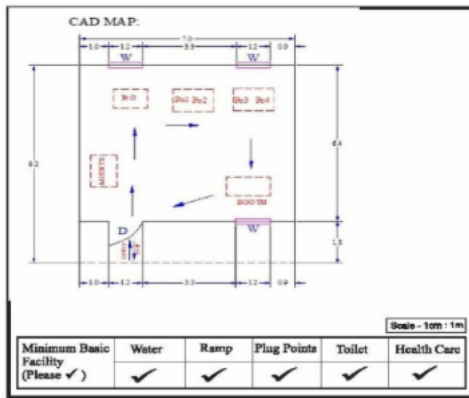

Google Map View

Polling Station Building Front View

Polling Station Front View

Cad View

Key MAP View

1 பெயர் : மணக்கி ஆ கணவர் பெயர் : ஆனந்த் வீட்டு எண் : 1 வயது : 31 பாலினம் : பெண் Photo is available	YSO2160398	2 பெயர் : யோகதர்ஷினி கணவர் பெயர் : யோகராஜன் வீட்டு எண் : 1-6 வயது : 34 பாலினம் : பெண் Photo is available	YSO1055219	3 பெயர் : சுந்தர பாண்டி தந்தை பெயர் : செல்வம் வீட்டு எண் : 1/86 வயது : 26 பாலினம் : ஆண் Photo is available	YSO1354687
4 பெயர் : அசோதை கணவர் பெயர் : மலைச்சாமி வீட்டு எண் : 1E வயது : 71 பாலினம் : பெண் Photo is available	YSO1918184	5 பெயர் : தவமணி தந்தை பெயர் : தவமணி வீட்டு எண் : 1e வயது : 61 பாலினம் : ஆண் Photo is available	YSO0989558	6 பெயர் : ஜோதி கணவர் பெயர் : அருணகிரி வீட்டு எண் : 1E வயது : 60 பாலினம் : பெண் Photo is available	YSO0889238
7 பெயர் : அமுதா கணவர் பெயர் : முருகேசன் வீட்டு எண் : 1E வயது : 55 பாலினம் : பெண் Photo is available	YSO1637172	8 பெயர் : ஜெயந்தி கணவர் பெயர் : முன்னமலை வீட்டு எண் : 1E வயது : 53 பாலினம் : பெண் Photo is available	DTY2652436	9 பெயர் : முருகேஸ்வரி கணவர் பெயர் : சண்முகம் வீட்டு எண் : 1e வயது : 52 பாலினம் : பெண் Photo is available	YSO0989301
10 பெயர் : விஜய் தந்தை பெயர் : பிடாரன் வீட்டு எண் : 1E வயது : 45 பாலினம் : ஆண் Photo is available	YSO0187823	11 பெயர் : மாரியம்மாள் கணவர் பெயர் : விஜய் வீட்டு எண் : 1E வயது : 42 பாலினம் : பெண் Photo is available	YSO0187815	12 பெயர் : பாண்டியம்மாள் கணவர் பெயர் : ஜெயராஜ் வீட்டு எண் : 1E வயது : 38 பாலினம் : பெண் Photo is available	YSO0712935
13 பெயர் : பஞ்சவர்ணம் தந்தை பெயர் : கோமாளி வீட்டு எண் : 1E வயது : 37 பாலினம் : ஆண் Photo is available	YSO0713156	14 பெயர் : மகாலிங்கம் தந்தை பெயர் : மலைச்சாமி வீட்டு எண் : 1E வயது : 35 பாலினம் : ஆண் Photo is available	YSO0713149	15 பெயர் : அம்பிகா கணவர் பெயர் : நீலமேகம் வீட்டு எண் : 1e வயது : 35 பாலினம் : பெண் Photo is available	YSO0989566
16 பெயர் : மகேஸ்வரி கணவர் பெயர் : சரவணக்குமார் வீட்டு எண் : 1E வயது : 34 பாலினம் : பெண் Photo is available	YSO0906453	17 பெயர் : அண்ணாமலை தந்தை பெயர் : பொப்பனாமலை வீட்டு எண் : 1e வயது : 34 பாலினம் : ஆண் Photo is available	YSO0807933	18 பெயர் : சோலைராஜா தந்தை பெயர் : அழகு வீட்டு எண் : 1E வயது : 34 பாலினம் : ஆண் Photo is available	YSO0713172
19 பெயர் : தாதங்காளை தந்தை பெயர் : அன்னக்கிளி வீட்டு எண் : 1e வயது : 33 பாலினம் : ஆண் Photo is available	YSO0808048	20 பெயர் : சூர்யபிரகாஷ் தந்தை பெயர் : தனியரசு வீட்டு எண் : 1E வயது : 33 பாலினம் : ஆண் Photo is available	YSO0686683	21 பெயர் : முகேஷ் குமார் தந்தை பெயர் : சேகர் வீட்டு எண் : 1E வயது : 33 பாலினம் : ஆண் Photo is available	YSO0713131
22 பெயர் : பாண்டி தந்தை பெயர் : சுப்ரமணி வீட்டு எண் : 1e வயது : 33 பாலினம் : ஆண் Photo is available	YSO0989574	23 பெயர் : ஸ்டாலின் தந்தை பெயர் : பாண்டி வீட்டு எண் : 1e வயது : 32 பாலினம் : ஆண் Photo is available	YSO0807941	24 பெயர் : சரவணன் தந்தை பெயர் : குருமூர்த்தி வீட்டு எண் : 1e வயது : 32 பாலினம் : ஆண் Photo is available	YSO0807974
25 பெயர் : ஜெகன் தந்தை பெயர் : ரமேஷ் வீட்டு எண் : 1E வயது : 32 பாலினம் : ஆண் Photo is available	YSO0807875	26 பெயர் : கஸ்தூரி கணவர் பெயர் : கண்ணதாசன் வீட்டு எண் : 1E வயது : 32 பாலினம் : பெண் Photo is available	YSO0889378	27 பெயர் : பிரியா தந்தை பெயர் : அழகு வீட்டு எண் : 1e வயது : 31 பாலினம் : பெண் Photo is available	YSO0989350
28 பெயர் : சந்தான கிருஷ்ணன் தந்தை பெயர் : நந்த கோபாலன் வீட்டு எண் : 1e வயது : 31 பாலினம் : ஆண் Photo is available	YSO0989483	29 பெயர் : கருப்புச்சாமி தந்தை பெயர் : மலைச்சாமி வீட்டு எண் : 1E வயது : 31 பாலினம் : ஆண் Photo is available	YSO0889469	30 பெயர் : கார்த்தி தந்தை பெயர் : விஜயன் வீட்டு எண் : 1E வயது : 30 பாலினம் : ஆண் Photo is available	YSO1106509