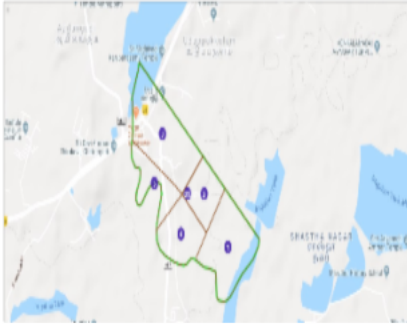

### 3. வாக்குச் சாவடியின் விவரங்கள்

<p><b>வாக்குச் சாவடியின் எண் மற்றும் பெயர் :</b></p> <p>229 - ஊராட்சி ஒன்றிய நடுநிலைப்பள்ளி புதிய ஆர்.சி கட்டிடம், மேற்குப்பக்கம், வெள்ளரிப்பட்டி-625106</p> <p><b>வாக்குச் சாவடியின் முகவரி :</b></p> <p>ஊராட்சி ஒன்றிய நடுநிலைப்பள்ளி, வெள்ளரிப்பட்டி -625106</p>	<p><b>வாக்குச் சாவடியின் வகைப்பாடு (ஆண்/பெண்/பொது)</b></p>	<p><b>பொது</b></p>
	<p><b>துணை வாக்குச் சாவடிகளின் எண்ணிக்கை :</b></p>	<p>0</p>

### 4. வாக்காளர்களின் எண்ணிக்கை

தொடங்கும் வரிசை எண்	முடியும் வரிசை எண்.	நிகர வாக்காளர்களின் எண்ணிக்கை			
		ஆண்	பெண்	மூன்றாம் பாலினம்	மொத்தம்
1	462	235	227	0	462

கையொப்பம்

Nazri Naksha

Google Map View

Polling Station Building Front View