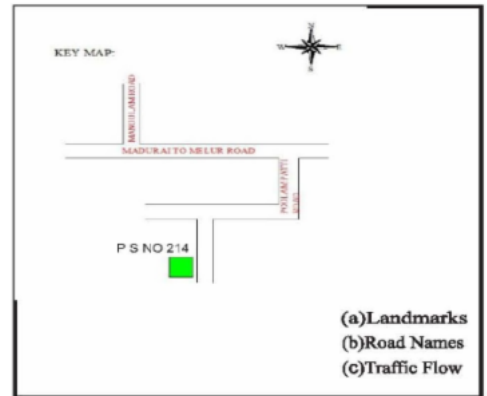

### 3. வாக்குச் சாவடியின் விவரங்கள்

<p><b>வாக்குச் சாவடியின் எண் மற்றும் பெயர் :</b></p> <p>229 - ஊராட்சி ஒன்றிய நடுநிலைப்பள்ளி புதிய ஆர்.சி கட்டிடம், மேற்குப்பக்கம், வெள்ளரிப்பட்டி-625106</p> <p><b>வாக்குச் சாவடியின் முகவரி :</b></p> <p>ஊராட்சி ஒன்றிய நடுநிலைப்பள்ளி, வெள்ளரிப்பட்டி -625106</p>	<p><b>வாக்குச் சாவடியின் வகைப்பாடு (ஆண்/பெண்/பொது)</b></p>	<p><b>பொது</b></p>
	<p><b>துணை வாக்குச் சாவடிகளின் எண்ணிக்கை :</b></p>	<p>0</p>

### 4. வாக்காளர்களின் எண்ணிக்கை

தொடங்கும் வரிசை எண்	முடியும் வரிசை எண்.	நிகர வாக்காளர்களின் எண்ணிக்கை			
		ஆண்	பெண்	மூன்றாம் பாலினம்	மொத்தம்
1	462	235	227	0	462

கையொப்பம்

Nazri Naksha

Google Map View

Polling Station Building Front View

Polling Station Front View

Cad View

Key MAP View

சட்டமன்றத் தொகுதியின் எண் மற்றும் பெயர் : 188-மேலூர் பிரிவு எண் மற்றும் பெயர் 1-நரசிங்கம்பட்டி (வ.கி) வெள்ளரிப்பட்டி (ஊ), முசுண்டகிரிப்பட்டி வார்டு 4

பாகம் எண் : 229