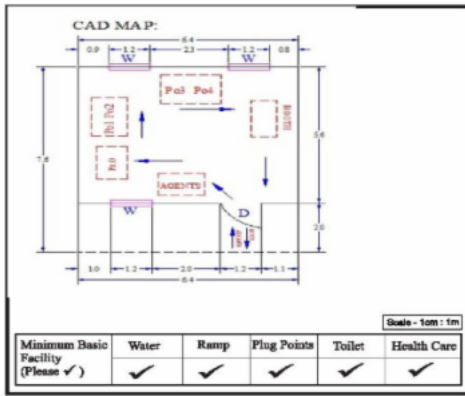

Cad View

Key MAP View