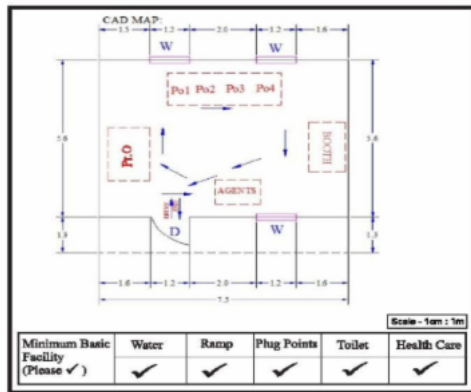

Cad View

Key MAP View