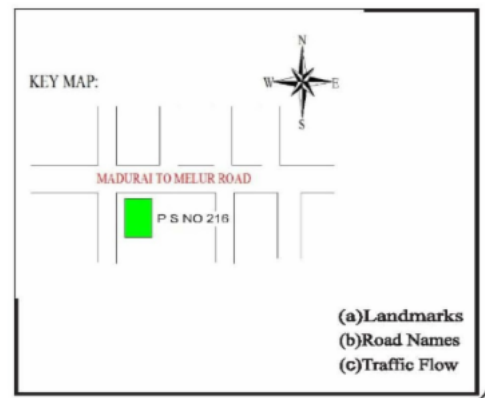

Google Map View

Polling Station Building Front View

Polling Station Front View

Cad View

Key MAP View

1	YSO0563510	பெயர் : முருகன் தந்தை பெயர்: சுப்பையா வீட்டு எண் : 1E வயது : 52 பாலினம் : ஆண்	Photo is available	2	YSO0687236	பெயர் : ரஞ்சித்குமார் தந்தை பெயர்: பாண்டி வீட்டு எண் : 1E வயது : 33 பாலினம் : ஆண்	Photo is available	3	YSO0890178	பெயர் : மலைச்சாமி தந்தை பெயர்: முருகன் வீட்டு எண் : 1E வயது : 33 பாலினம் : ஆண்	Photo is available
4	YSO0456533	பெயர் : அங்கம்மாள் இதரர் பெயர்: அழகுபிள்ளை வீட்டு எண் : 1-e வயது : 91 பாலினம் : பெண்	Photo is available	5	YSO0456764	பெயர் : ஷேசம்மாள் இதரர் பெயர்: கோவிந்தசாமி வீட்டு எண் : 1-e வயது : 86 பாலினம் : பெண்	Photo is available	6	YSO0456848	பெயர் : சோமசுந்தரம் தந்தை பெயர்: முருகேசன் வீட்டு எண் : 1-e வயது : 64 பாலினம் : ஆண்	Photo is available
7	YSO0456681	பெயர் : லெட்சுமி இதரர் பெயர்: கணபதி வீட்டு எண் : 1-e வயது : 61 பாலினம் : பெண்	Photo is available	8	YSO0456715	பெயர் : வேல்முருகன் தந்தை பெயர்: வீரணன் வீட்டு எண் : 1-e வயது : 56 பாலினம் : ஆண்	Photo is available	9	YSO0456673	பெயர் : நாகேந்திரன் தந்தை பெயர்: சுப்பரமணி வீட்டு எண் : 1-e வயது : 54 பாலினம் : ஆண்	Photo is available
10	YSO0456772	பெயர் : கீதா இதரர் பெயர்: கோவிந்தசாமி வீட்டு எண் : 1-e வயது : 54 பாலினம் : பெண்	Photo is available	11	YSO0478677	பெயர் : மீனாள் இதரர் பெயர்: முத்தையா வீட்டு எண் : 1-e வயது : 49 பாலினம் : பெண்	Photo is available	12	YSO0456897	பெயர் : லெட்சுமணன் தந்தை பெயர்: சிவப்பிரகாஷம் வீட்டு எண் : 1-e வயது : 49 பாலினம் : ஆண்	Photo is available
13	YSO0478719	பெயர் : பாக்கியலெட்சுமி இதரர் பெயர்: லெட்சுமணன் வீட்டு எண் : 1-e வயது : 47 பாலினம் : பெண்	Photo is available	14	YSO0456723	பெயர் : ஜெயகீதா இதரர் பெயர்: வேல்முருகன் வீட்டு எண் : 1-e வயது : 46 பாலினம் : பெண்	Photo is available	15	YSO0478669	பெயர் : முத்துக்குமார் தந்தை பெயர்: முத்துச்சாமி வீட்டு எண் : 1-e வயது : 45 பாலினம் : ஆண்	Photo is available
16	YSO0456665	பெயர் : ஜீவாணந்தம் தந்தை பெயர்: முத்துக்குமார் வீட்டு எண் : 1-e வயது : 43 பாலினம் : பெண்	Photo is available	17	YSO0480145	பெயர் : பரணிதரன் தந்தை பெயர்: முருகேசன் வீட்டு எண் : 1-e வயது : 42 பாலினம் : ஆண்	Photo is available	18	YSO0456889	பெயர் : சத்யா இதரர் பெயர்: தங்கராஜ் வீட்டு எண் : 1-e வயது : 42 பாலினம் : பெண்	Photo is available
19	YSO0456590	பெயர் : இராஜலெட்சுமி இதரர் பெயர்: வெள்ளாச்சாமி வீட்டு எண் : 1-e வயது : 41 பாலினம் : பெண்	Photo is available	20	YSO0456640	பெயர் : சிலம்பரசன் தந்தை பெயர்: வைரமுத்து வீட்டு எண் : 1-e வயது : 39 பாலினம் : ஆண்	Photo is available	21	YSO0456541	பெயர் : அமுது இதரர் பெயர்: செந்தில்குமார் வீட்டு எண் : 1-e வயது : 39 பாலினம் : பெண்	Photo is available
22	YSO0456863	பெயர் : அமுதா இதரர் பெயர்: சோமசுந்தரம் வீட்டு எண் : 1-e வயது : 39 பாலினம் : பெண்	Photo is available	23	YSO0478701	பெயர் : சரண்யா இதரர் பெயர்: தேவபாண்டியன் வீட்டு எண் : 1-e வயது : 39 பாலினம் : பெண்	Photo is available	24	YSO0456707	பெயர் : பிரவீனா தந்தை பெயர்: சதீஸ்குமார் வீட்டு எண் : 1-e வயது : 39 பாலினம் : ஆண்	Photo is available
25	YSO0456806	பெயர் : ஜெயப்பிரியா இதரர் பெயர்: பிரபாகரன் வீட்டு எண் : 1-e வயது : 38 பாலினம் : பெண்	Photo is available	26	YSO0480152	பெயர் : கௌரி இதரர் பெயர்: பரமேஸ்வரன் வீட்டு எண் : 1-e வயது : 38 பாலினம் : பெண்	Photo is available	27	YSO0456558	பெயர் : ராதா இதரர் பெயர்: பரணிதரன் வீட்டு எண் : 1-e வயது : 38 பாலினம் : பெண்	Photo is available
28	YSO0456616	பெயர் : பிரபா இதரர் பெயர்: செந்தில்குமார் வீட்டு எண் : 1-e வயது : 36 பாலினம் : பெண்	Photo is available	29	YSO0456798	பெயர் : பொன்னழகு தந்தை பெயர்: பாலு வீட்டு எண் : 1-e வயது : 36 பாலினம் : பெண்	Photo is available	30	YSO0456855	பெயர் : மணிகண்டன் தந்தை பெயர்: சோமசுந்தரம் வீட்டு எண் : 1-e வயது : 36 பாலினம் : ஆண்	Photo is available