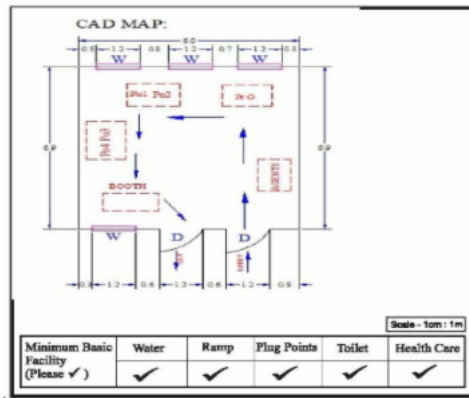

Google Map View

Polling Station Building Front View

Polling Station Front View

Cad View

Key MAP View

1	YSO0563510	பெயர் : முருகன் தந்தை பெயர்: சுப்பையா வீட்டு எண் : 1E வயது : 52 பாலினம் : ஆண்	Photo is available	2	YSO0687236	பெயர் : ரஞ்சித்குமார் தந்தை பெயர்: பாண்டி வீட்டு எண் : 1E வயது : 33 பாலினம் : ஆண்	Photo is available	3	YSO0890178	பெயர் : மலைச்சாமி தந்தை பெயர்: முருகன் வீட்டு எண் : 1E வயது : 33 பாலினம் : ஆண்	Photo is available
4	YSO0456533	பெயர் : அங்கம்மாள் இதரர் பெயர்: அழகுபிள்ளை வீட்டு எண் : 1-e வயது : 91 பாலினம் : பெண்	Photo is available	5	YSO0456764	பெயர் : ஷேசம்மாள் இதரர் பெயர்: கோவிந்தசாமி வீட்டு எண் : 1-e வயது : 86 பாலினம் : பெண்	Photo is available	6	YSO0456848	பெயர் : சோமசுந்தரம் தந்தை பெயர்: முருகேசன் வீட்டு எண் : 1-e வயது : 64 பாலினம் : ஆண்	Photo is available
7	YSO0456681	பெயர் : லெட்சுமி இதரர் பெயர்: கணபதி வீட்டு எண் : 1-e வயது : 61 பாலினம் : பெண்	Photo is available	8	YSO0456715	பெயர் : வேல்முருகன் தந்தை பெயர்: வீரணன் வீட்டு எண் : 1-e வயது : 56 பாலினம் : ஆண்	Photo is available	9	YSO0456673	பெயர் : நாகேந்திரன் தந்தை பெயர்: சுப்பரமணி வீட்டு எண் : 1-e வயது : 54 பாலினம் : ஆண்	Photo is available
10	YSO0456772	பெயர் : கீதா இதரர் பெயர்: கோவிந்தசாமி வீட்டு எண் : 1-e வயது : 54 பாலினம் : பெண்	Photo is available	11	YSO0478677	பெயர் : மீனாள் இதரர் பெயர்: முத்தையா வீட்டு எண் : 1-e வயது : 49 பாலினம் : பெண்	Photo is available	12	YSO0456897	பெயர் : லெட்சுமணன் தந்தை பெயர்: சிவப்பிரகாஷம் வீட்டு எண் : 1-e வயது : 49 பாலினம் : ஆண்	Photo is available
13	YSO0478719	பெயர் : பாக்கியலெட்சுமி இதரர் பெயர்: லெட்சுமணன் வீட்டு எண் : 1-e வயது : 47 பாலினம் : பெண்	Photo is available	14	YSO0456723	பெயர் : ஜெயகீதா இதரர் பெயர்: வேல்முருகன் வீட்டு எண் : 1-e வயது : 46 பாலினம் : பெண்	Photo is available	15	YSO0478669	பெயர் : முத்துக்குமார் தந்தை பெயர்: முத்துச்சாமி வீட்டு எண் : 1-e வயது : 45 பாலினம் : ஆண்	Photo is available
16	YSO0456665	பெயர் : ஜீவாணந்தம் தந்தை பெயர்: முத்துக்குமார் வீட்டு எண் : 1-e வயது : 43 பாலினம் : பெண்	Photo is available	17	YSO0480145	பெயர் : பரணிதரன் தந்தை பெயர்: முருகேசன் வீட்டு எண் : 1-e வயது : 42 பாலினம் : ஆண்	Photo is available	18	YSO0456889	பெயர் : சத்யா இதரர் பெயர்: தங்கராஜ் வீட்டு எண் : 1-e வயது : 42 பாலினம் : பெண்	Photo is available
19	YSO0456590	பெயர் : இராஜலெட்சுமி இதரர் பெயர்: வெள்ளாச்சாமி வீட்டு எண் : 1-e வயது : 41 பாலினம் : பெண்	Photo is available	20	YSO0456640	பெயர் : சிலம்பரசன் தந்தை பெயர்: வைரமுத்து வீட்டு எண் : 1-e வயது : 39 பாலினம் : ஆண்	Photo is available	21	YSO0456541	பெயர் : அமுது இதரர் பெயர்: செந்தில்குமார் வீட்டு எண் : 1-e வயது : 39 பாலினம் : பெண்	Photo is available
22	YSO0456863	பெயர் : அமுதா இதரர் பெயர்: சோமசுந்தரம் வீட்டு எண் : 1-e வயது : 39 பாலினம் : பெண்	Photo is available	23	YSO0478701	பெயர் : சரண்யா இதரர் பெயர்: தேவபாண்டியன் வீட்டு எண் : 1-e வயது : 39 பாலினம் : பெண்	Photo is available	24	YSO0456707	பெயர் : பிரவீனா தந்தை பெயர்: சதீஸ்குமார் வீட்டு எண் : 1-e வயது : 39 பாலினம் : ஆண்	Photo is available
25	YSO0456806	பெயர் : ஜெயப்பிரியா இதரர் பெயர்: பிரபாகரன் வீட்டு எண் : 1-e வயது : 38 பாலினம் : பெண்	Photo is available	26	YSO0480152	பெயர் : கௌரி இதரர் பெயர்: பரமேஸ்வரன் வீட்டு எண் : 1-e வயது : 38 பாலினம் : பெண்	Photo is available	27	YSO0456558	பெயர் : ராதா இதரர் பெயர்: பரணிதரன் வீட்டு எண் : 1-e வயது : 38 பாலினம் : பெண்	Photo is available
28	YSO0456616	பெயர் : பிரபா இதரர் பெயர்: செந்தில்குமார் வீட்டு எண் : 1-e வயது : 36 பாலினம் : பெண்	Photo is available	29	YSO0456798	பெயர் : பொன்னழகு தந்தை பெயர்: பாலு வீட்டு எண் : 1-e வயது : 36 பாலினம் : பெண்	Photo is available	30	YSO0456855	பெயர் : மணிகண்டன் தந்தை பெயர்: சோமசுந்தரம் வீட்டு எண் : 1-e வயது : 36 பாலினம் : ஆண்	Photo is available